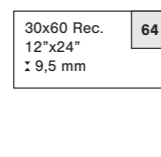

PEI 4

Monreale Grigio

PEI 3

Formatos / Sizes / Formats

Piezas complementarias / Complementary Tiles / Pièces Complémentaires
Consultar en página / Consult on page / Consulter en page: 674

Cód. tarif.	Normas / Standar / Normes	
	MT	MT
60x120	PGL16	DIN 51130 R9
60x60	PGL12	UNE 41901 EX Clase 1
30x60	PGL25	DIN 51097 -
30x30 (7x7)	MOS7	BS-EN 16165 -