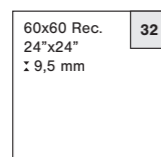

PEI 4

Monreale Grigio

PEI 3

Formatos / Sizes / Formats

Piezas complementarias / Complementary Tiles / Pièces Complémentaires
Consultar en página / Consult on page / Consulter en page: 674

Cód. tarif.	Normas / Standar / Normes	
	MT	MT
60x120	PGL16	DIN 51130 R9
60x60	PGL12	UNE 41901 EX Clase 1
30x60	PGL25	DIN 51097 -
30x30 (7x7)	MOS7	BS-EN 16165 -