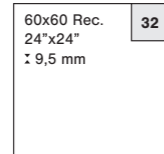

Souland Marfil

Souland Gris

Souland Beige

Souland Taupe

Formatos / Sizes / Formats

Cód. tarif.	
120x120	SOL35
60x120	SOL23
90x90	SOL29
60x60	SOL12
30x30 (7x7)	MOS7