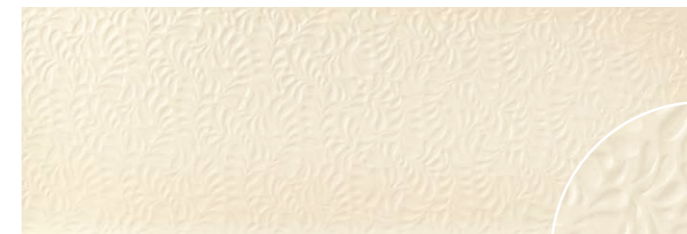

# Irida

REVESTIMIENTO PASTA BLANCA  
WHITE BODY WALL TILES · REVÊTEMENT PÂTE BLANCHE

Rvto. / Wall / Rvrm: Irida Cream 30x90 - Rlv.Irida Cream 30x90  
Pvto. / Floor / Sol: Etro Blanco 90x90

Irida Cream

Irida Nude

Rlv.Irida Cream

Irida Taupe

Dec.Irida Cream

## Formatos / Sizes / Formats

30x90 Rec.  
12"x36"  
± 8,7 mm

Cód. tarif.  
30x90 WHT12  
30x90 Dec./Rlv. WHT11

Rvto. / Wall / Rvtm: Irida White 30x90 - Dec.Irida White 30x90

Irida White

Irida Pearl

Rlv.Irida White

Rlv.Irida Pearl

Dec.Irida White

Dec.Irida Pearl

Irida Blue

Irida Green

Formatos / Sizes / Formats

30x90 Rec.  
12"x36"  
± 8,7 mm

Cód. tarif.  
30x90 WHT12  
30x90 Dec./Rlv. WHT11