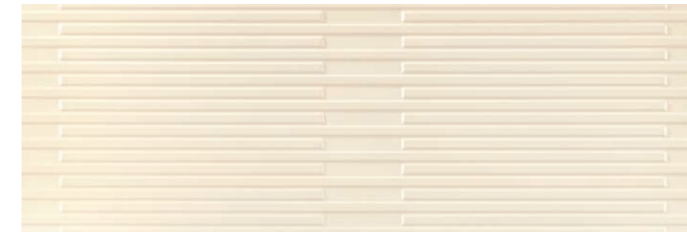

# Irida

REVESTIMIENTO PASTA BLANCA  
WHITE BODY WALL TILES · REVÊTEMENT PÂTE BLANCHE

Rvto. / Wall / Rvrm: Irida Cream 30x90 - Rlv.Irida Cream 30x90  
Pvto. / Floor / Sol: Etro Blanco 90x90

Irida Cream

Irida Nude

Rlv.Irida Cream

Irida Taupe

Dec.Irida Cream

## Formatos / Sizes / Formats

30x90 Rec.  
12"x36"  
± 8,7 mm

Cód. tarif.  
30x90 WHT12  
30x90 Dec./Rlv. WHT11

Rvto. / Wall / Rvtm: Irida White 30x90 - Dec.Irida White 30x90

Irida White

Irida Pearl

Rlv.Irida White

Rlv.Irida Pearl

Dec.Irida White

Dec.Irida Pearl

Irida Blue

Irida Green

Formatos / Sizes / Formats

30x90 Rec.  
12"x36"  
± 8,7 mm

Cód. tarif.  
30x90 WHT12  
30x90 Dec./Rlv. WHT11