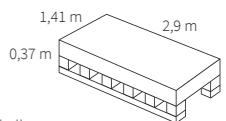

Piezas especiales / Special pieces / Pièces especiales

*Peldaño Gradone	*Ángulo Gradone	*Peldaño Ranurado	*Ángulo Ranurado	*Rodapié C/Romo

Disponible en / Available in / Disponible:
60x90 (20mm) - 90x90 (20mm) - 60,5x60,5 (20mm)
30x90 Pasta Blanca