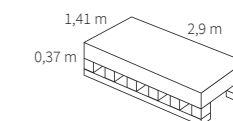

Empaquetado / Packaging / Emballage

Formato	pz/pl	m²/pz	m²/pl	kg/pl
120x280	10	3.36	33.60	625