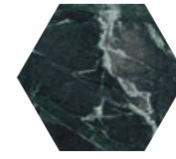

Marble

La elegancia de la piedra y el mármol en pequeño formato
 The elegance of stone and marble in small size
 L'élégance de la pierre et du marbre en petits formats

Formatos / Sizes / Formats

Disponibile en / Available in / Disponible:
 Revestimiento / Wall Tile / Revêtement - Cat. UNIVERSE
 Porcelánico / Porcelain / Grès cérame - Cat. MATERIA

Rvto. / Wall / Rvrm.: Golden Hexa Oro Mate 13x15 - Lux Grotta Oro 60x120
 Pvlo. / Floor / Sol: Essenza Nero 60x120

COMPACGLASS
 GRÉS PORCELÁNICO ESMALTADO
 GLAZED PORCELAIN TILES · GRÈS CÉRAME ÉMAILLÉ

Hexa Deva Nero

Hexa Euphoria Green

Hexa Laurants Brown

Hexa Jatobà Brown

Golden Hexa Plata Mate

Hexa Nebula Almond

Hexa Pisa Gold

Hexa Torano Dorado

Hexa Grotta Oro