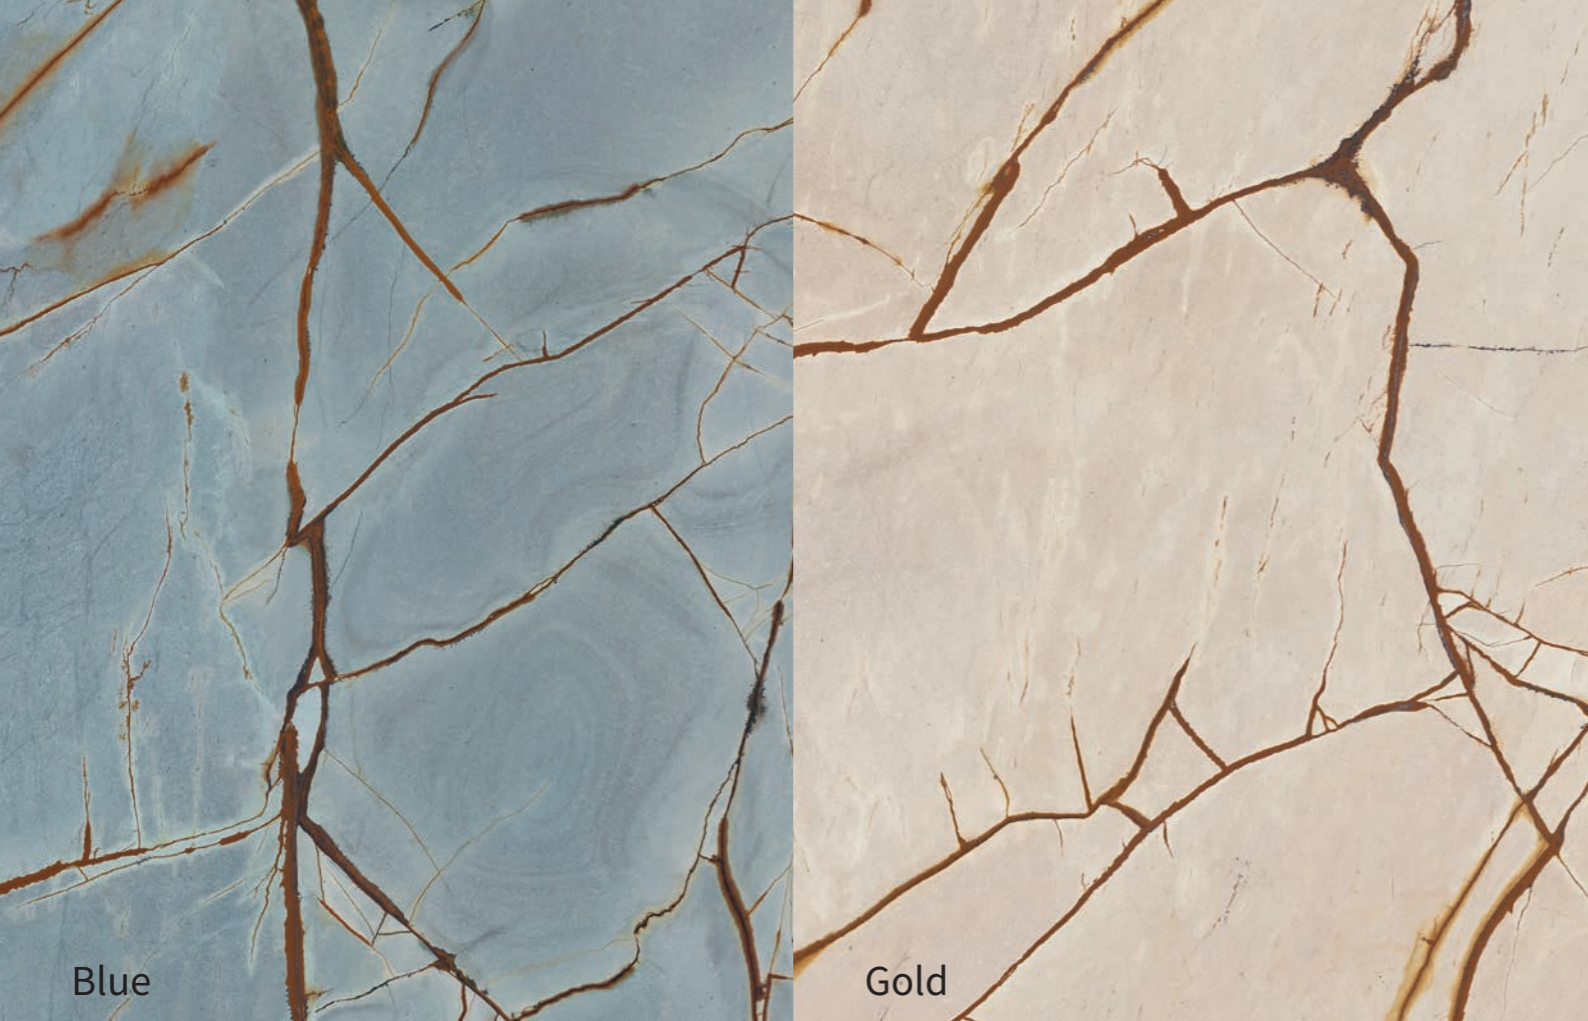

Blue

Gold

LUX NIRVANA

Formatos / Sizes / Formats