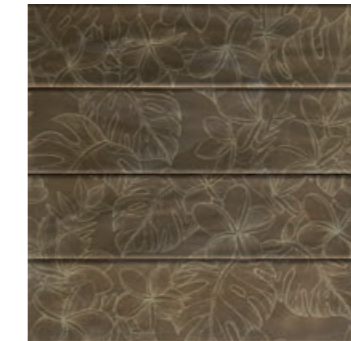

Formatos / Sizes / Formats

7,5x30 ●
3"x12"
10 mm

Rvto. / Wall / Rvrm.: Aurea Flos Brass 7,5x30 - Crystal White 60x120
Pvto. / Floor / Sol: Crystal White 60x120

Aurea Gold Rose

Aurea Bronze

Aurea Silver

Aurea Brass

Aurea Gold

Rvto. / Wall / Rvrm.: Aurea Flos Gold 7,5x30 - Aurea Gold 7,5x30

Aurea Via

Elegantes diseños florales y geométricos
 Elegant floral and geometric designs
 Élégants motifs floraux et géométriques