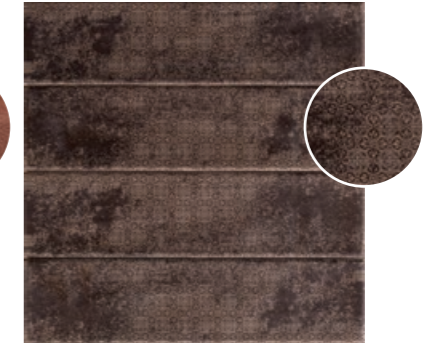

Aurea Gold

Rvto. / Wall / Rvrm.: Aurea Flos Gold 7,5x30 - Aurea Gold 7,5x30

Aurea Via

Elegantes diseños florales y geométricos
 Elegant floral and geometric designs
 Élégants motifs floraux et géométriques

Formatos / Sizes / Formats

7,5x30 ●
 3"x12"
 ▼ 10 mm

Rvto. / Wall / Rvtn.: Aurea Via Gold 7,5x30, Eleganza Siena 60x120

REVESTIMIENTO PASTA BLANCA
 WHITE BODY WALL TILES
 REVÊTEMENT PÂTE BLANCHE

Aurea Gold Rose

Aurea Bronze

Aurea Silver

Aurea Brass

Aurea Gold