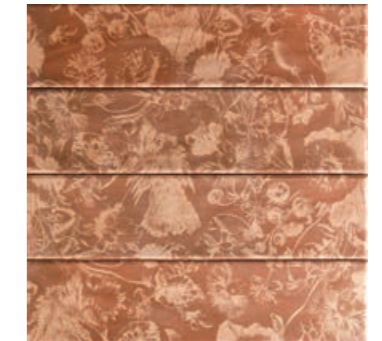

Formatos / Sizes / Formats

7,5x30 ●
3"x12"
10 mm

Rvto. / Wall / Rvrm.: Aurea Flos Brass 7,5x30 - Crystal White 60x120
Pvto. / Floor / Sol: Crystal White 60x120

Aurea Gold Rose

Aurea Bronze

Aurea Silver

Aurea Brass