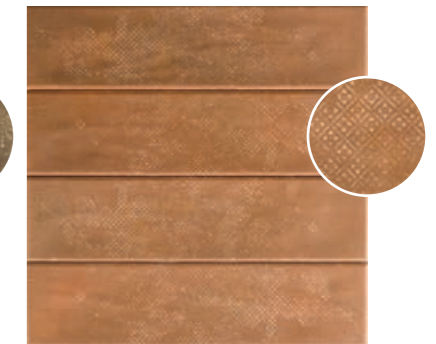

Formatos / Sizes / Formats

7,5x30 ●
 3"x12"
 ▼ 10 mm

Rvto. / Wall / Rvtn.: Aurea Via Gold 7,5x30, Eleganza Siena 60x120

REVESTIMIENTO PASTA BLANCA
 WHITE BODY WALL TILES
 REVÊTEMENT PÂTE BLANCHE

Aurea Gold Rose

Aurea Bronze

Aurea Silver

Aurea Brass

Aurea Gold