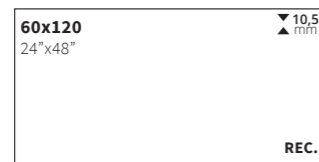

Formatos / Sizes / Formats