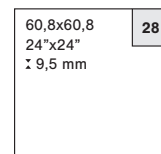

# Murano Mate 33,3x55

RVTO. PASTA ROJA  
RED BODY WALL TILES · REVÊTEMENT PÂTE ROUGE

Rvto. / Wall / Rvtm: Murano Mate Marfil 33,3x55 - Rlv.Murano Mate Marfil 33,3x55  
Pvto. / Floor / Sol: Murano Mate Marfil 60x60

## Formatos / Sizes / Formats

RED BODY

Cód. tarif.	
33,3x55	RED14
33,3x55 Rlv.	RED13