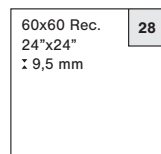

# Murano Mate 33,3x55

RVTO. PASTA ROJA  
RED BODY WALL TILES · REVÊTEMENT PÂTE ROUGE

Rvto. / Wall / Rvtm: Murano Mate Marfil 33,3x55 - Rlv.Murano Mate Marfil 33,3x55  
Pvto. / Floor / Sol: Murano Mate Marfil 60x60

## Formatos / Sizes / Formats

RED BODY

Cód. tarif.	
33,3x55	RED14
33,3x55 Rlv.	RED13