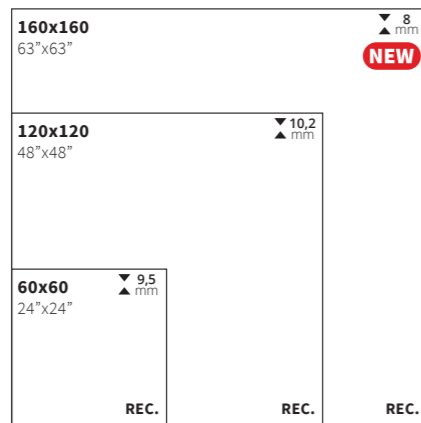

Rvto. / Wall / Rvrm.: Cellini Blanco 120x280 Compacglass
Pvto. / Floor / Sol: Wells M. Ash 120x120

Blanco

CELLINI

Formatos / Sizes / Formats

CR. LUX
GRES PORCELÁNICO-GRANILLA PULIDA
PORCELAIN TILES-POLISHED GRANILL · GRÈS CÉRAMÉ-GRANILLA POLI

Formato	pz/cj	m ² /cj	cj/pl	m ² /pl	kg/cj	kg/pl
75x150	1	1.13	40	45.20	28.00	1,184.00
60x120	2	1.44	32	46.08	34.25	1,121.00
120x120	1	1.44	36	51.84	35.00	1,300.00
60x60	4	1.44	30	43.20	31.50	965.00
30x30(5)	11	1.00	42	42.00	23.00	986.00
32,5x22,5	9	-	-	-	13.50	-