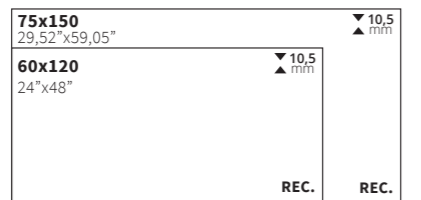

Rvto. / Wall / Rvrm.: Cellini Blanco 120x280 Compacglass
Pvto. / Floor / Sol: Wells M. Ash 120x120

Blanco

CELLINI

Formatos / Sizes / Formats

CR. LUX
GRES PORCELÁNICO-GRANILLA PULIDA
PORCELAIN TILES-POLISHED GRANILL · GRÈS CÉRAMÉ-GRANILLA POLI