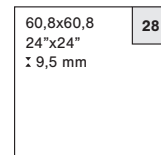

## Formatos / Sizes / Formats

RED BODY

Cód. tarif.	
60x120	PGL16
60x60	PGL12
60,8x60,8	PGL10

**60x120 Rec.**  
24"x48"

**60,8x60,8**  
24"x24"

**60x60 Rec.**  
24"x24"

**GRES PORCELÁNICO ESMALTADO**  
GLAZED PORCELAIN TILES · GRÉS CÉRAMÉ ÉMAILLÉ