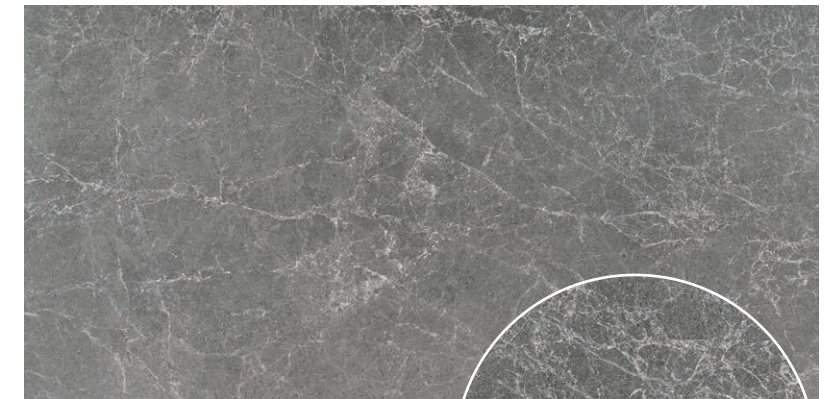

# Murano Mate

GRES PORCELÁNICO ESMALTADO  
GLAZED PORCELAIN TILES · GRÈS CÉRAME ÉMAILLÉ

Rvto. / Wall / Rvtm: Murano Mate Marfil 60x120  
Pvto. / Floor / Sol: Murano Mate Marfil 60x120

Murano Mate Blanco

Murano Mate Perla

Murano Mate Marfil

Murano Mate Gris