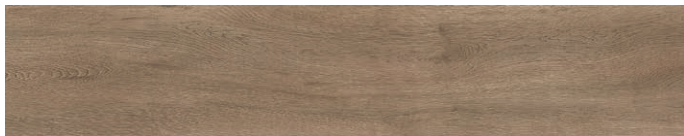

AT. BOREAL-DECK

DECK

23x120
8"x48"

GRES PORCELÁNICO (TIERRA COLOREADA)
PORCELAIN TILES (COLOURED BODY) · GRÉS CERAMÉ (MASSE COLORÉE)

At. Boreal Blanco

● 23x120 M48 015.535.0012.06420

At. Boreal Deck Blanco

● 23x120 M48 015.535.0012.07641

At. Boreal Miel

● 23x120 M48 015.535.0258.06420

At. Boreal Deck Miel

● 23x120 M48 015.535.0258.07641

At. Boreal Roble

● 23x120 M48 015.535.0036.06420

At. Boreal Deck Roble

● 23x120 M48 015.535.0036.07641