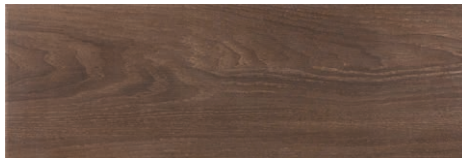

At. Alpi Marron PEI 3
● 20x60 M24 001.670.0009.00798

Piezas especiales / Special pieces / Pièces especiales

Consultar en página / Consult on page / Consulter en page: 166