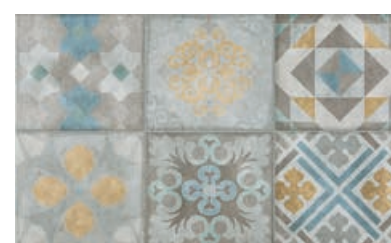

Dain Arena

Dain Perla

Dain Gris

Rlv. Dain Arena

Rlv. Dain Perla

Rlv. Dain Gris

Namur Mix

Rvto. / Wall / Rvto.: Rlv. Dain Gris 33,3x55 - Dain Gris 33,3x55
Pvto. / Floor / Sol: Dresden Taupe 60x60

Formatos / Sizes / Formats

33,3x55 13"x22" ± 8,8 mm	12	33,3x55 13"x22" ± 8,8 mm (Rlv, Namur)	4
--------------------------------	----	--	---

Cód. tarif.

33,3x55	RED14
33,3x55 Rlv/Dec	RED13