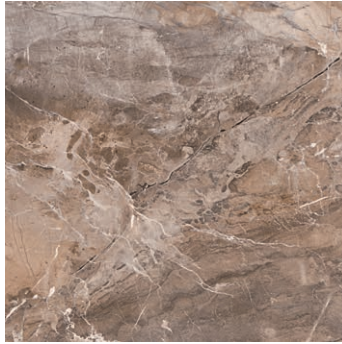

60x120 Rec.
24"x48"

60,8x60,8
24"x24"

60x60 Rec.
24"x24"

GRES PORCELÁNICO ESMALTADO
GLAZED PORCELAIN TILES · GRÉS CÉRAMÉ ÉMAILLÉ

At. Lusso Cafe PEI 3

- 60x120 Rec. M61 017.250.0271.02328
- 60,8x60,8 M43 015.440.0271.02328
- 60x60 Rec. M48 017.840.0271.02328