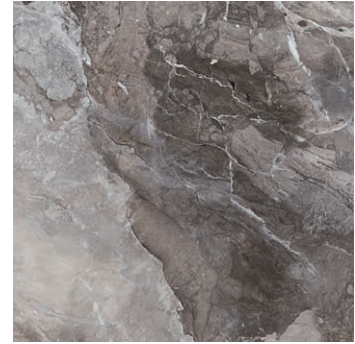

At. Lusso Gris PEI 3

- 60x120 Rec. M61 017.250.0002.02328
- 60,8x60,8 M43 015.440.0002.02328
- 60x60 Rec. M48 017.840.0002.02328

Piezas especiales / Special pieces / Pièces especiales

Consultar en página / Consult on page / Consulter en page: 166

*Peldaño Gradone	*Ángulo Gradone	*Rodapié C/Romo

Empaquetado / Packaging / Emballage

Formato	pz/cj	m²/cj	cj/pl	m²/pl	kg/cj	kg/pl
60x120	2	1,44	36	51,84	29,50	1,091,00
60,8x60,8	4	1,48	30	44,40	31,35	960,50
60x60	4	1,44	30	43,20	31,50	965,00