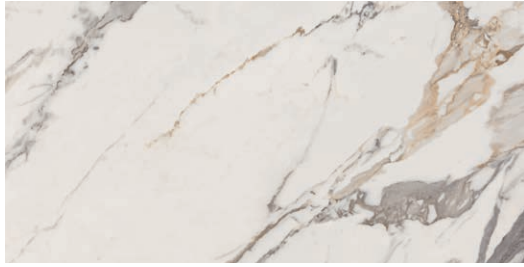

60x120 Rec. 24"x48"
60,8x60,8 24"x24"
60x60 Rec. 24"x24"
30x30 (7x7) 12"x12"

GRES PORCELÁNICO ESMALTADO
GLAZED PORCELAIN TILES · GRÈS CÉRAMÉ ÉMAILLÉ

At. Borgo Gold PEI 4

- 60x120 Rec. M61 017.250.0189.01901
- 60,8x60,8 M43 015.440.0189.01901
- 60x60 Rec. M48 017.840.0189.01901