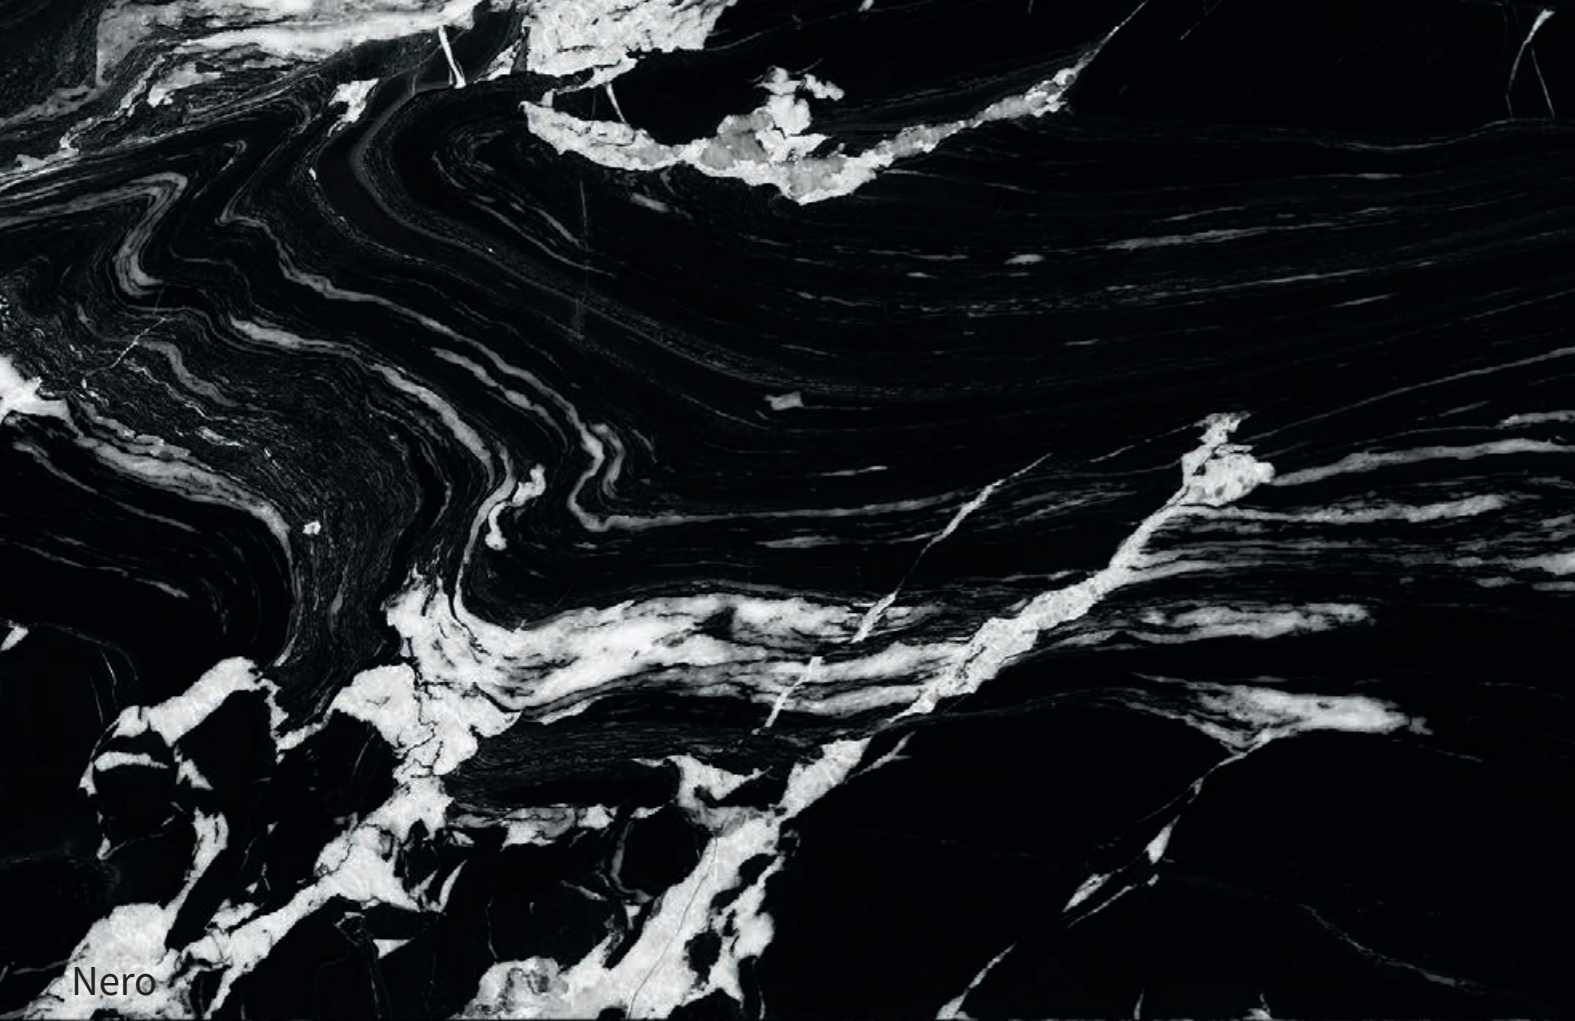

Nero

LUX ILIRIA

Formatos / Sizes / Formats