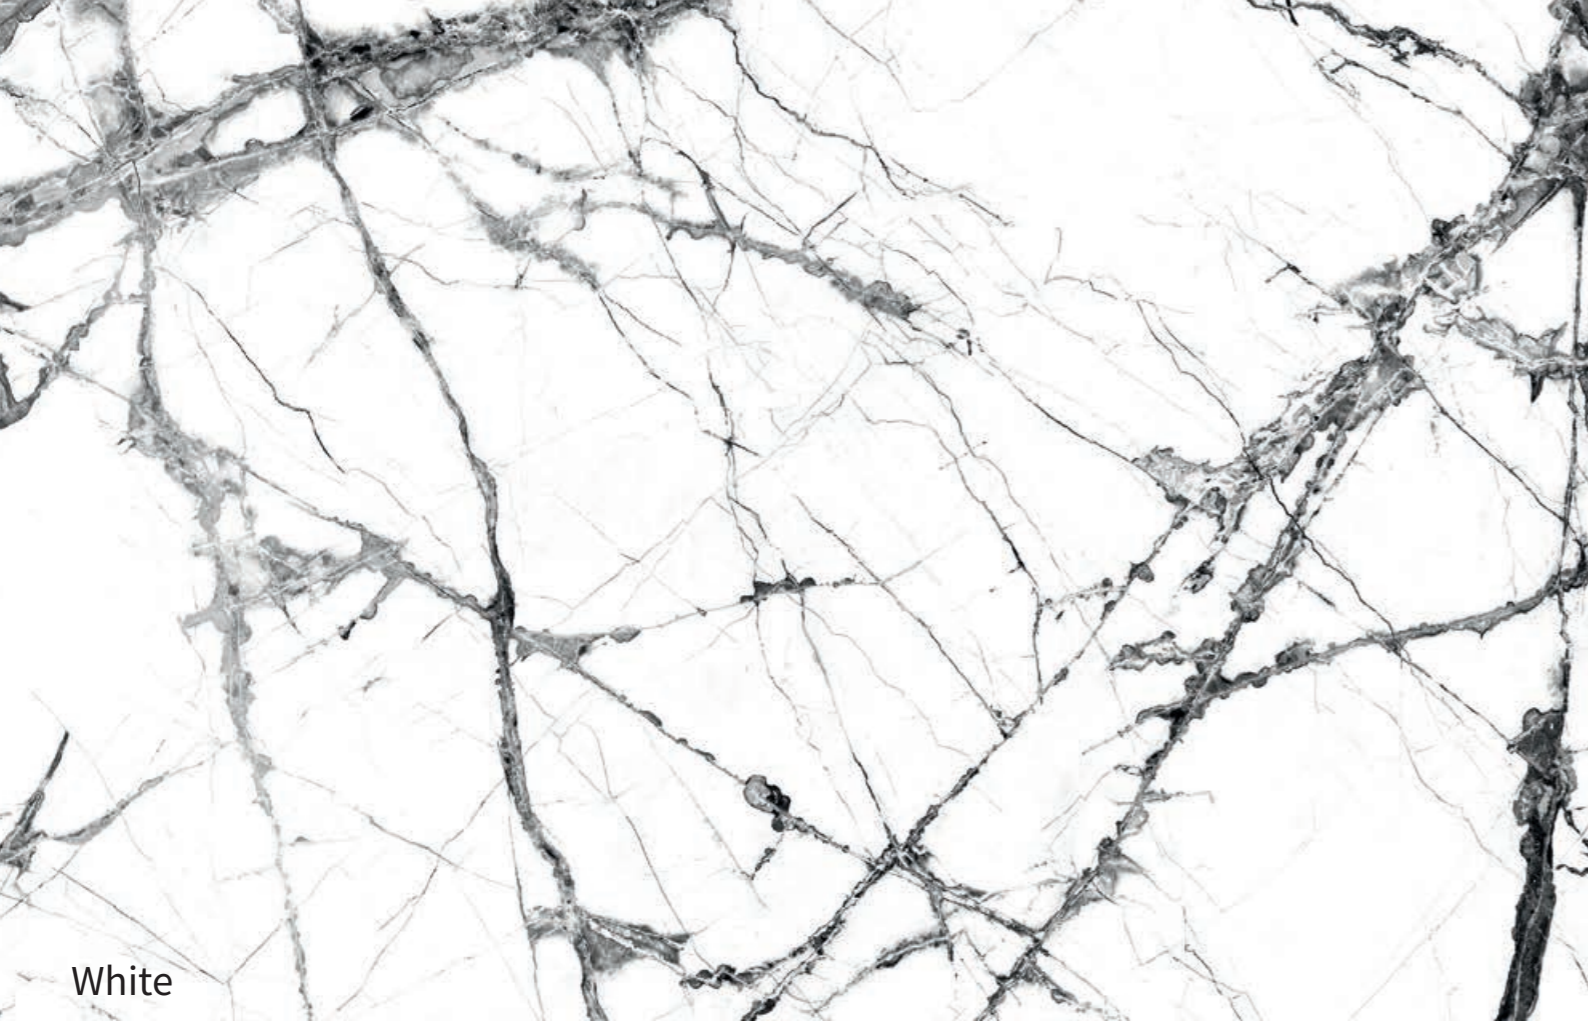

White

LUX ICEBERG

Formatos / Sizes / Formats

120x120
48"x48"

▼ 10,2 mm
▲

REC.

75x150
29,52"x59,05"

▼ 10,5 mm
▲

REC.

60x120
24"x48"

▼ 10,5 mm
▲

REC.

32,5x22,5
13"x9"

30x30 (5x5)
12"x12"

CR. LUX
GRES PORCELÁNICO-GRANILLA PULIDA
PORCELAIN TILES-POLISHED GRANILL · GRÈS CÉRAMÉ-GRANILLA POLI

Lux Iceberg White

● 120x120	Rec.	M203	046.120.0108.05163	🌐
● 75x150	Rec.	M172	046.350.0108.05163	🌐
● 60x120	Rec.	M150	046.869.0108.05163	🌐
● 30x30(5)	Malla	M251	086.281.0108.05163	🌐
● 32,5x22,5	Malla	P53	086.297.0108.05163	🌐