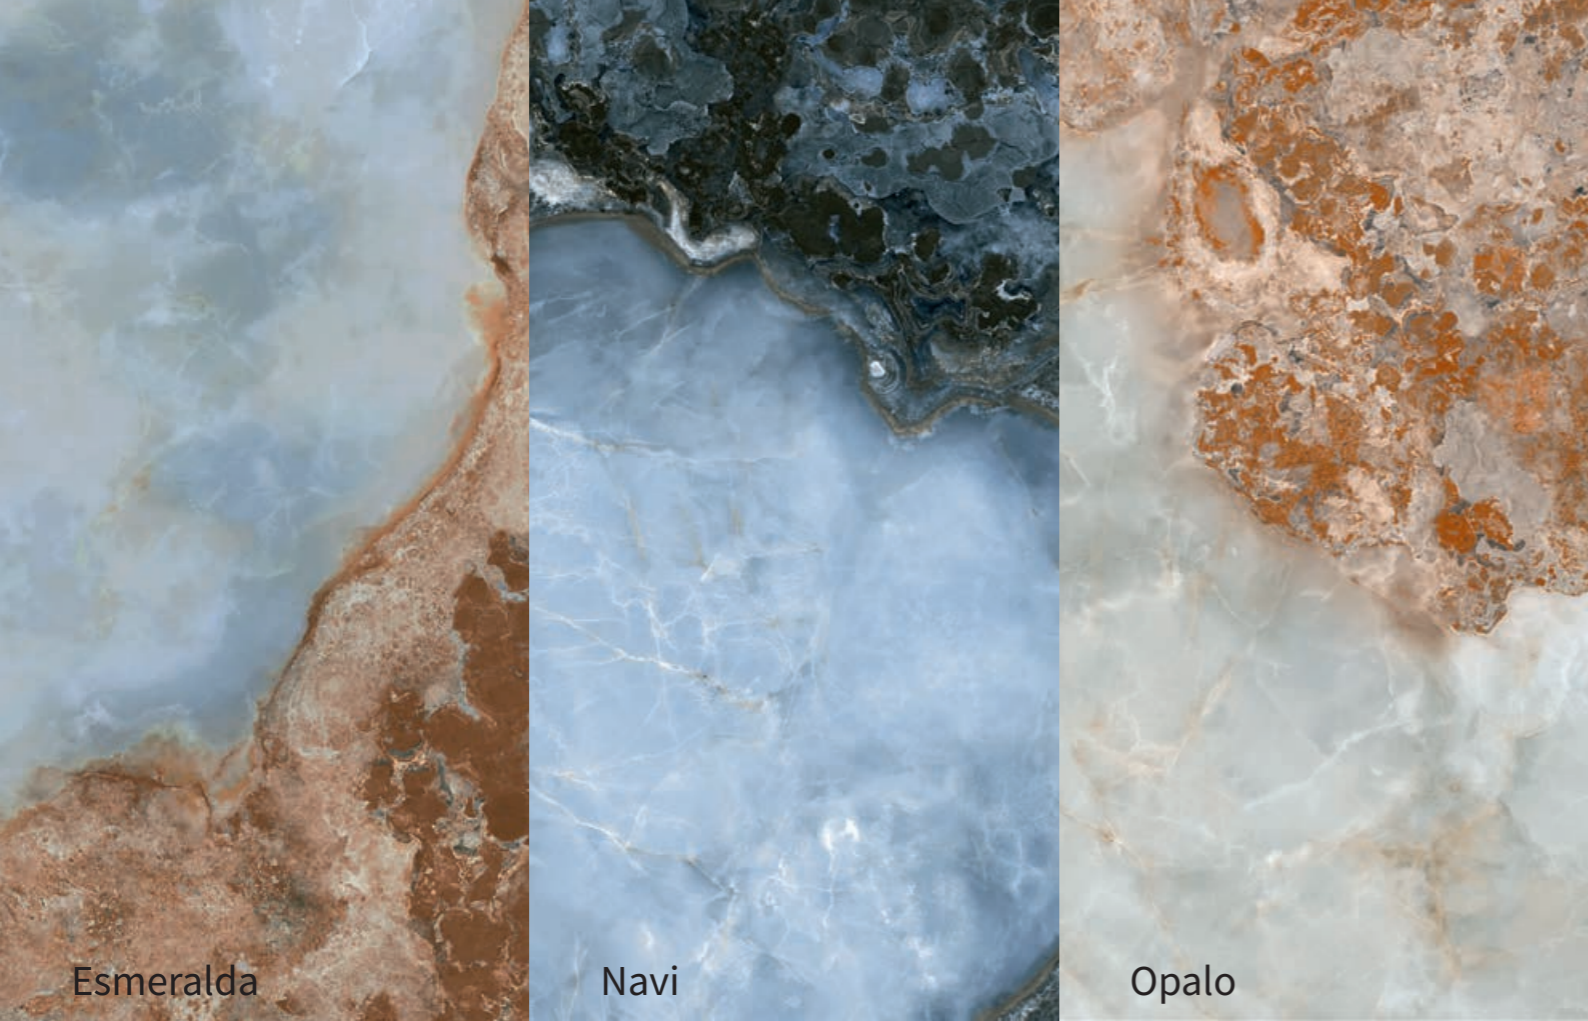

Esmeralda

Navi

LUX DANAE

Formatos / Sizes / Formats

CR. LUX
GRES PORCELÁNICO-GRANILLA PULIDA
PORCELAIN TILES-POLISHED GRANILL · GRÈS CÉRAMÉ-GRANILLA POLI