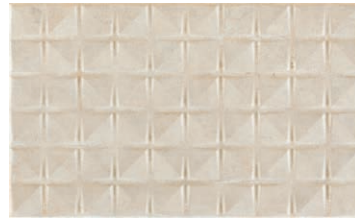

AT. GAIA

33,3x55
13"x22"

RVTO. PASTA ROJA
RED BODY WALL TILES · REVÊTEMENT PÂTE ROUGE

At. Gaia Blanco

● 33,3x55 M26 002.870.0012.09730

At. Gaia Ceniza

● 33,3x55 M26 002.870.0019.09730

At. Gaia Arena

● 33,3x55 M26 002.870.0017.09730

At. Dec. Gaia

● 33,3x55 M29 002.870.0001.09745

At. Rlv. Gaia Blanco

● 33,3x55 M29 002.870.0012.09731

At. Rlv. Gaia Ceniza

● 33,3x55 M29 002.870.0019.09731

At. Rlv. Gaia Arena

● 33,3x55 M29 002.870.0017.09731

Empaquetado / Packaging / Emballage

Formato	pz/cj	m ² /cj	cj/pl	m ² /pl	kg/cj	kg/pl
33,3x55	10	1.84	48	88.32	28.00	1,364.00

Rvto. / Wall / Rvtm.: **At. Gaia Blanco 33,3x55 - At. Dec. Gaia 33,3x55**
Pvto. / Floor / Sol.: **At. Rainier Roble 20x120**