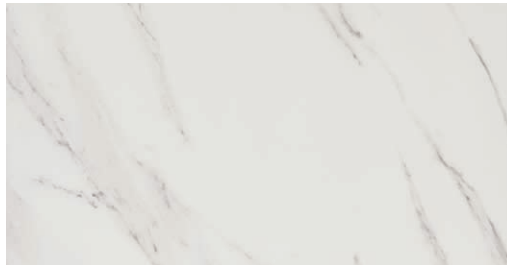

60x120 Rec.
24"x48"

GRES PORCELÁNICO ESMALTADO
GLAZED PORCELAIN TILES · GRÉS CÉRAMÉ ÉMAILLÉ

At. Palma Blanco

PEI 4

● 60x120 Rec. M61 017.250.0012.09398

Piezas especiales / Special pieces / Pièces especiales