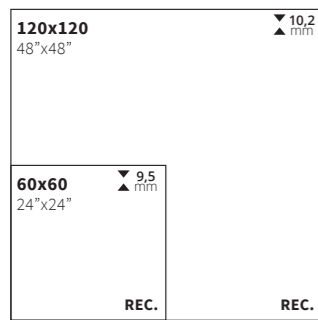

Rvto. / Wall / Rvrm.: Niro White 75x150 Leviglass
Pvto. / Floor / Sol: Deco Negro 22,3x22,3 - Deco Blanco 22,3x22,3 - Dc. Klee 22,3x22,3

White

NIRO

Formatos / Sizes / Formats

LEVIGLASS
GRES PORCELÁNICO ESMALTADO PULIDO
POLISHED GLAZED PORCELAIN TILES · GRÈS CÉRAMÉ ÉMAILLÉ POLI