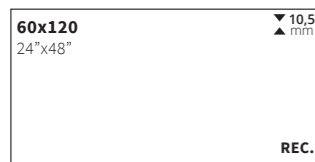

Formatos / Sizes / Formats