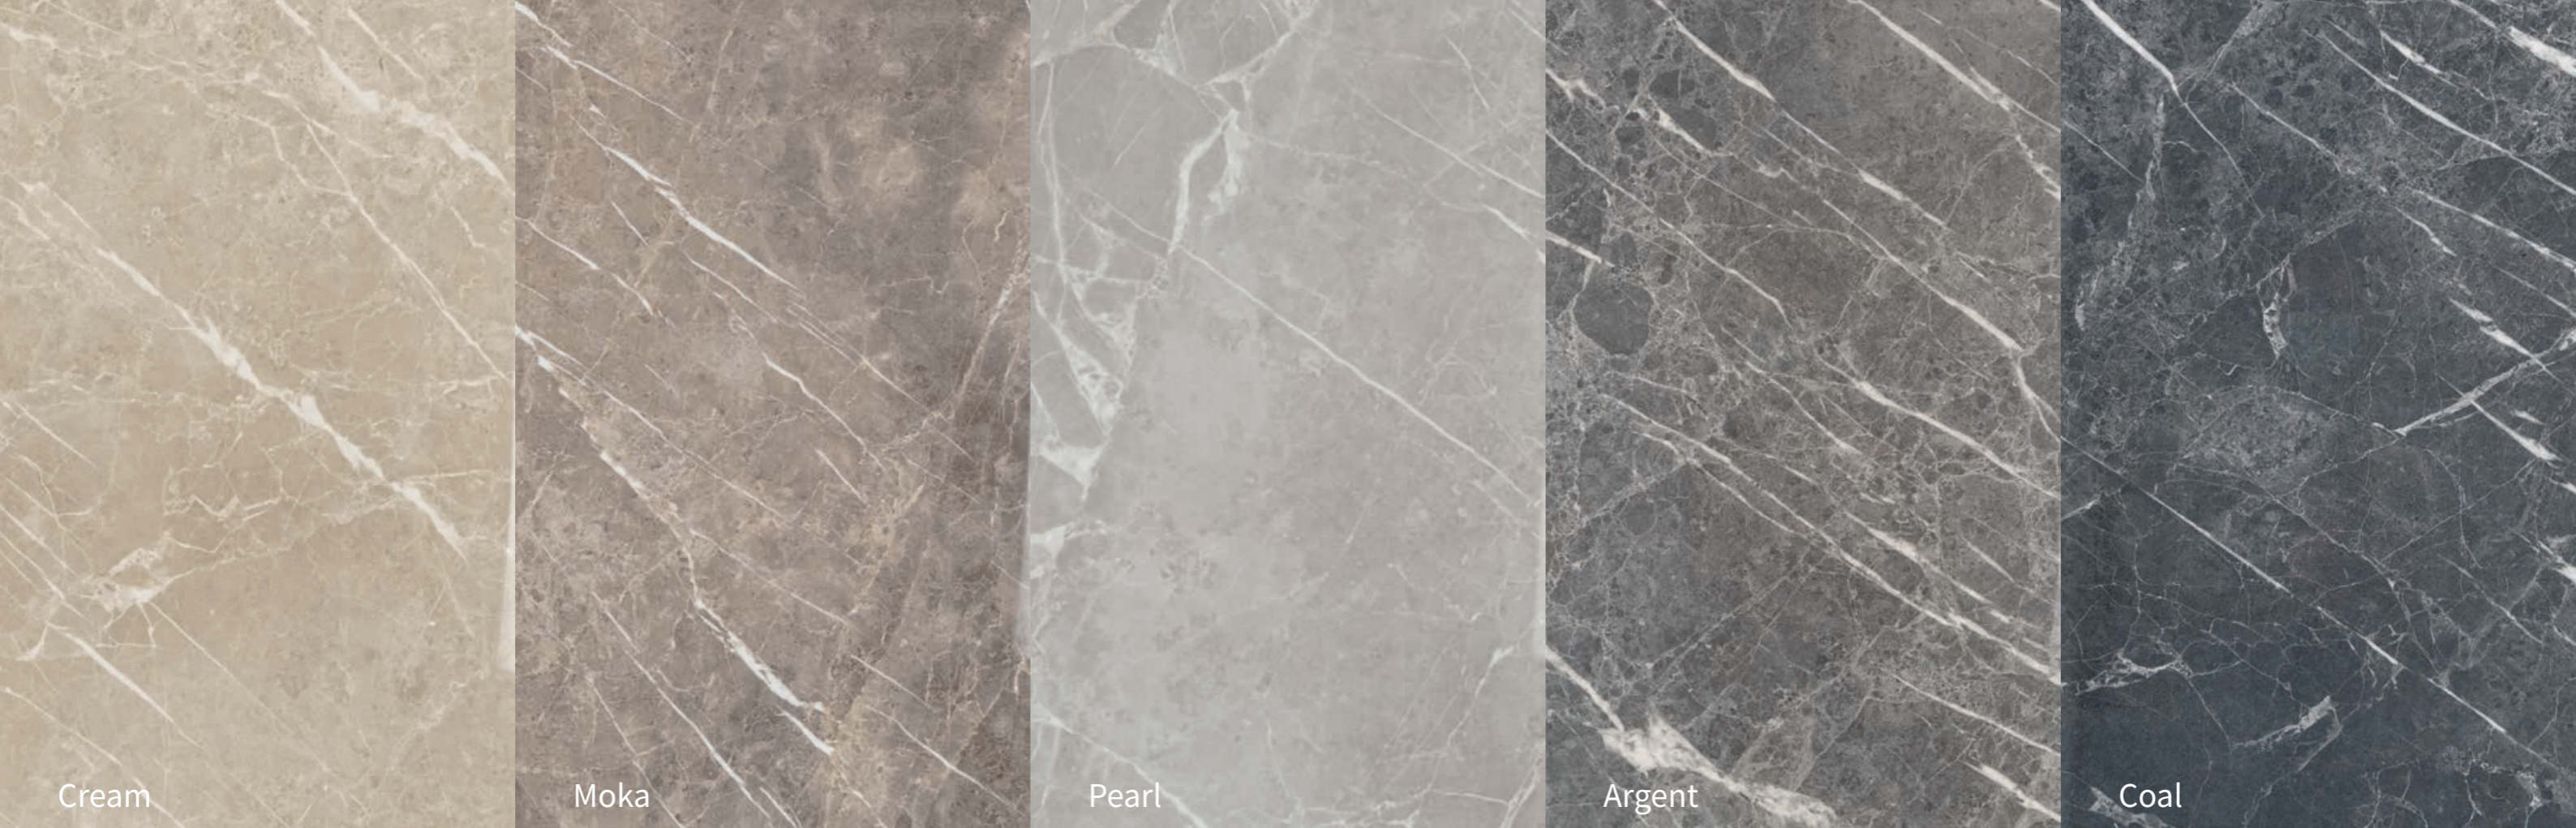

Cream

Moka

Argent

Coal

PIAVE

Formatos / Sizes / Formats

LEVIGLASS
GRES PORCELÁNICO ESMALTADO PULIDO
POLISHED GLAZED PORCELAIN TILES · GRÈS CÉRAMÉ ÉMAILLÉ POLI

COMPACGLASS
GRES PORCELÁNICO ESMALTADO
GLAZED PORCELAIN TILES · GRÈS CÉRAMÉ ÉMAILLÉ

Piave Cream PEI 4

● 60x120	Rec.	M112	004.869.0163.02957	
● 60x120	Rec.	M99	017.869.0163.02957	
● 60x60	Rec.	M77	004.840.0163.02957	
● 60x60	Rec.	M60	017.840.0163.02957	
● 30x30(7)	Malla	M201	038.590.0163.02957	
● 30x30(7)	Malla	M201	025.590.0163.02957	

Piave Moka PEI 3

● 60x120	Rec.	M112	004.869.0240.02957	
● 60x120	Rec.	M99	017.869.0240.02957	
● 60x60	Rec.	M77	004.840.0240.02957	
● 60x60	Rec.	M60	017.840.0240.02957	
● 30x30(7)	Malla	M201	038.590.0240.02957	
● 30x30(7)	Malla	M201	025.590.0240.02957	

Piave Pearl PEI 4

● 60x120	Rec.	M112	004.869.0169.02957	
● 60x120	Rec.	M99	017.869.0169.02957	
● 60x60	Rec.	M77	004.840.0169.02957	
● 60x60	Rec.	M60	017.840.0169.02957	
● 30x30(7)	Malla	M201	038.590.0169.02957	
● 30x30(7)	Malla	M201	025.590.0169.02957	

Piave Argent PEI 3

● 60x120	Rec.	M112	004.869.0135.02957	
● 60x120	Rec.	M99	017.869.0135.02957	
● 60x60	Rec.	M77	004.840.0135.02957	
● 60x60	Rec.	M60	017.840.0135.02957	
● 30x30(7)	Malla	M201	038.590.0135.02957	
● 30x30(7)	Malla	M201	025.590.0135.02957	

Piave Coal PEI 3

● 60x120	Rec.	M112	004.869.0298.02957	
● 60x120	Rec.	M99	017.869.0298.02957	
● 60x60	Rec.	M77	004.840.0298.02957	
● 60x60	Rec.	M60	017.840.0298.02957	
● 30x30(7)	Malla	M201	038.590.0298.02957	
● 30x30(7)	Malla	M201	025.590.0298.02957	

Piezas especiales / Special pieces / Pièces especiales
Consultar en página / Consult on page / Consulter en page: 284

*Peldaño Gradone	*Ángulo Gradone	*Rodapié C/Romo	*Rodapié Dec.

Leviglass

Empaquetado / Packaging / Emballage

Formato	pz/cj	m²/cj	cj/pl	m²/pl	kg/cj	kg/pl
60x120	2	1.44	32	46.08	34.25	1,121.00
60x60	4	1.44	30	43.20	31.50	965.00
30x30(7)	11	1.00	42	42.00	23.10	990.20