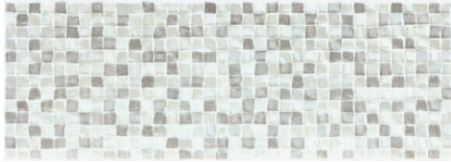

**25x70**  
10"x28"

**RVTO. PASTA ROJA**  
RED BODY WALL TILES · REVÊTEMENT PÂTE ROUGE

**At. Sigma Perla**

● 25x70 M28 002.185.0037.05201

**At. Sigma Marfil**

● 25x70 M28 002.185.0033.05201

**At. Sigma Ceniza**

● 25x70 M28 002.185.0019.05201

**At. Sigma Cubic Perla**

● 25x70 M28 002.185.0037.05206

**At. Sigma Cubic Marfil**

● 25x70 M28 002.185.0033.05206

**At. Sigma Band Perla**

● 25x70 M28 002.185.0037.05208

**At. Sigma Band Marfil**

● 25x70 M28 002.185.0033.05208

**Mold. Metal Plata 2x70**

● Brillo P30 005.867.0804.02466   
● Mate P30 005.867.0803.02466

**Mold. Metal Bronce 2x70**

● Brillo P35 005.867.0804.02465

Disponible en / Available in / Disponible: