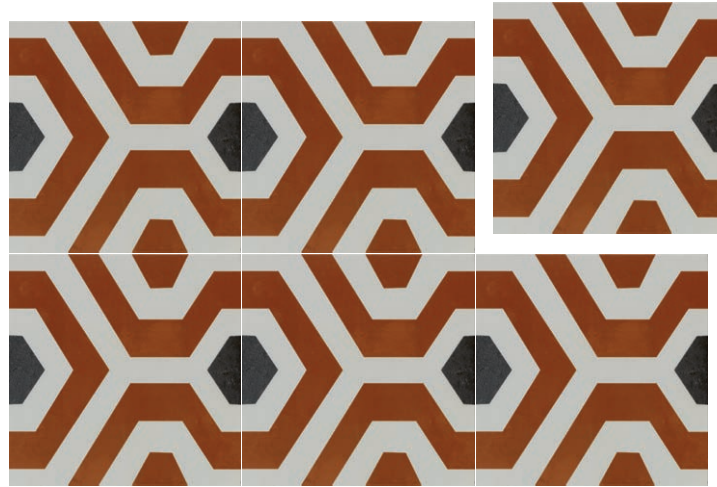

Art Gauguin

COMPACGLASS
GRES PORCELÁNICO ESMALTADO
GLAZED PORCELAIN TILES · GRÈS CÉRAMÉ ÉMAILLÉ

Formatos / Sizes / Formats

Gauguin

Pvto. / floor / Sol Art Gauguin 22,3x22,3