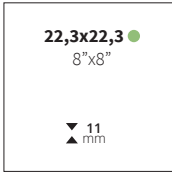

Art Gauguin

COMPACGLASS
GRES PORCELÁNICO ESMALTADO
GLAZED PORCELAIN TILES · GRÈS CÉRAMÉ ÉMAILLÉ

Formatos / Sizes / Formats

Gauguin

Pvto. / floor / Sol Art Gauguin 22,3x22,3