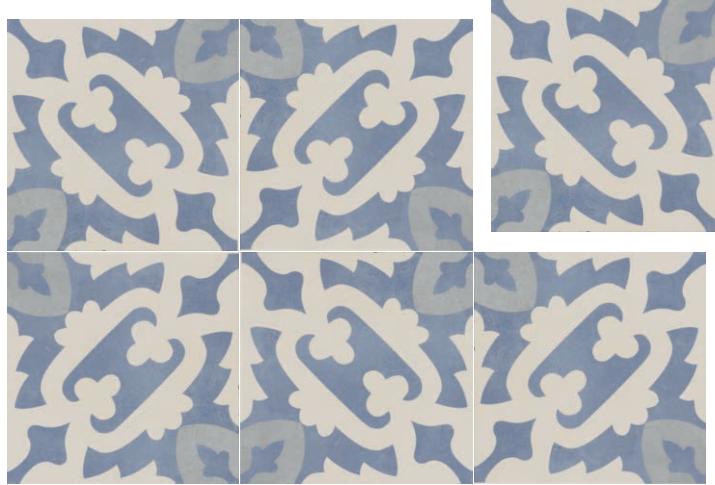

# Art Rodin

**COMPACGLASS**  
GRES PORCELÁNICO ESMALTADO  
GLAZED PORCELAIN TILES · GRÈS CÉRAMÉ ÉMAILLÉ

Formatos / Sizes / Formats

22,3x22,3 ●  
8"x8"  
▽ 11 mm

Rodin

Rvto. / Wall / Rvtn.: **Elgin Perla 45x90** - Ar. **Viggo Arce 20x75**  
Pvta. / Floor / Sol: **Rodin 22,3x22,3**