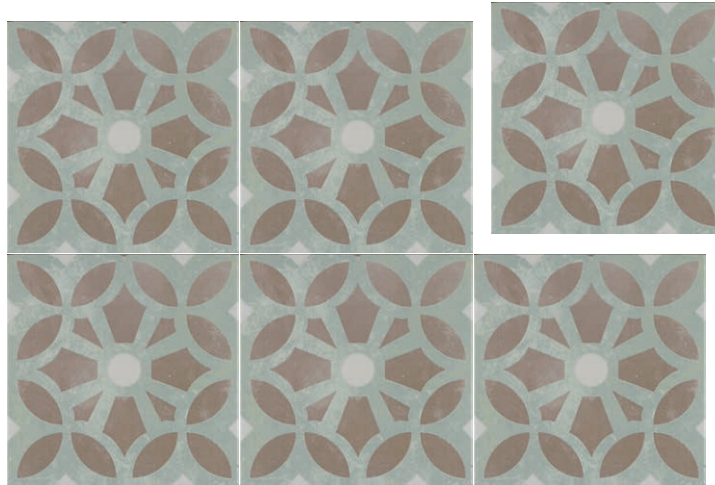

Art Cezzane

COMPACGLASS
GRES PORCELÁNICO ESMALTADO
GLAZED PORCELAIN TILES · GRÈS CÉRAMÉ ÉMAILLÉ

Formatos / Sizes / Formats

22,3x22,3 ●
8"x8"
▽ 11
mm

Cezzane

Rvto. / Wall / Rvtrm.: **Koncept Desert 30x60 - Cezzane 22,3x22,3**
to. / Floor / Sol: **Cezzane 22,3x22,3**