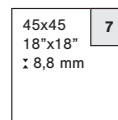

Classic Mix