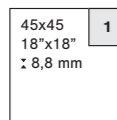

Classic Negro

Cód. tarif.
45x45 RED21