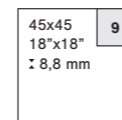

## Formatos / Sizes / Formats

45x45 18"x18" ± 8,8 mm	6	33,3x55 13"x22" ± 8,8 mm	8	33,3x55 13"x22" ± 8,8 mm (Rlv., Ondas)	4
------------------------------	---	--------------------------------	---	---	---

## Formatos / Sizes / Formats

45x45 18"x18" ± 8,8 mm	4	33,3x55 13"x22" ± 8,8 mm	9	60x120 Rec. 24"x48" ± 9 mm	4	60,8x60,8 24"x24" ± 9,5 mm	4	60x60 Rec. 24"x24" ± 9,5 mm	4	45x45 18"x18" ± 8,5 mm	4
------------------------------	---	--------------------------------	---	----------------------------------	---	----------------------------------	---	-----------------------------------	---	------------------------------	---

# Dream

PVTO. PASTA ROJA  
RED BODY FLOOR TILES · SOL PÂTE ROUGE

Dream Marfil

Dream Vison

Dream Perla

Dream Marengo

Pvto. / Floor / Sol: Dream Marengo 45x45

Formatos / Sizes / Formats