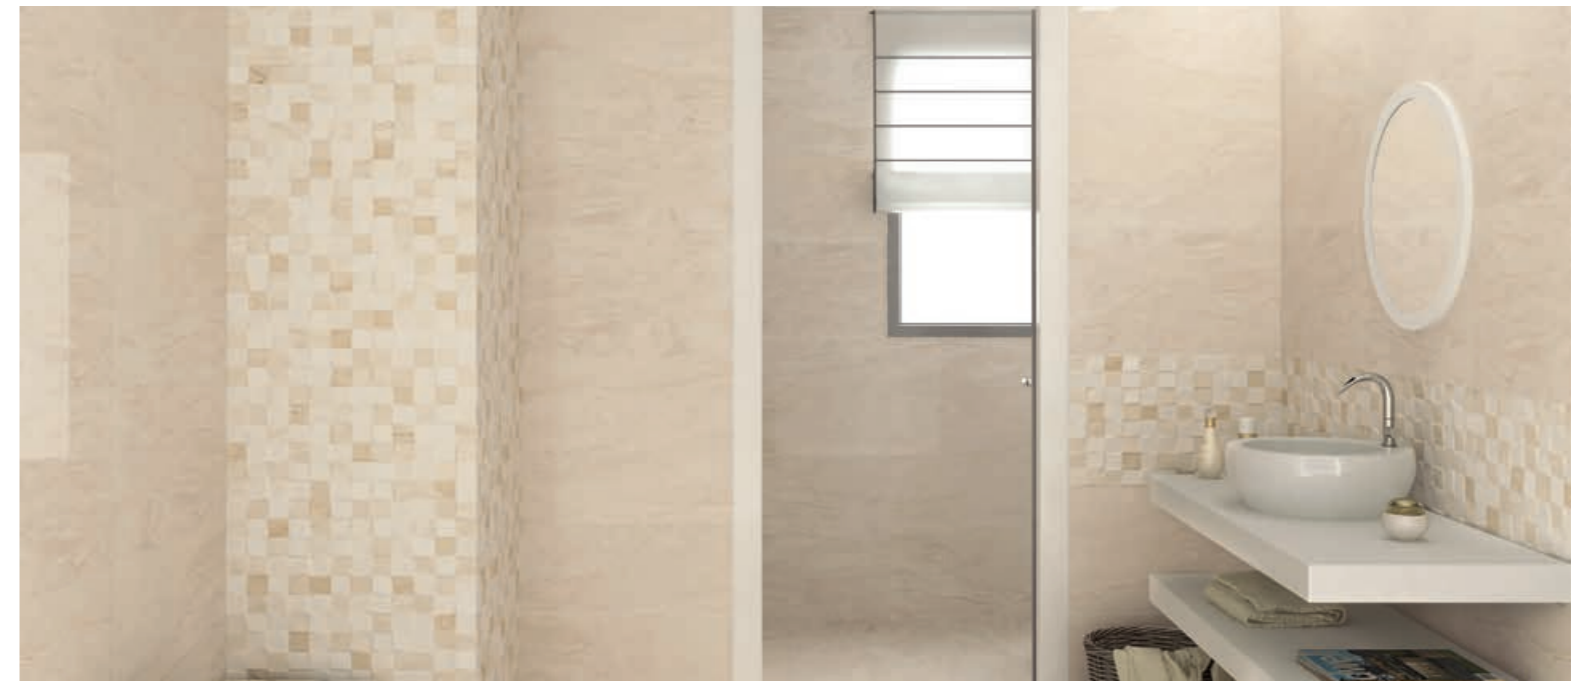

# Pireo

RVTO. PASTA ROJA  
RED BODY WALL TILES · REVÊTEMENT PÂTE ROUGE

Pireo

Rlv. Pireo

Rvto. / Wall / Rvto.: Pireo 33,3x55 - Rlv. Pireo 33,3x55

Formatos / Sizes / Formats

33,3x55 13"x22" ± 8,8 mm	8	Rlv. 33,3x55 13"x22" ± 8,8 mm	4
--------------------------------	---	-------------------------------------	---