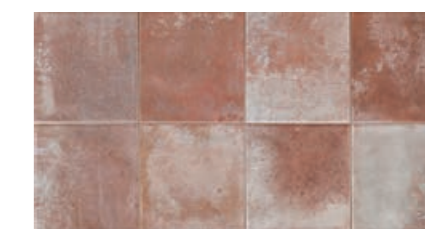

Pre.Artisan Coral