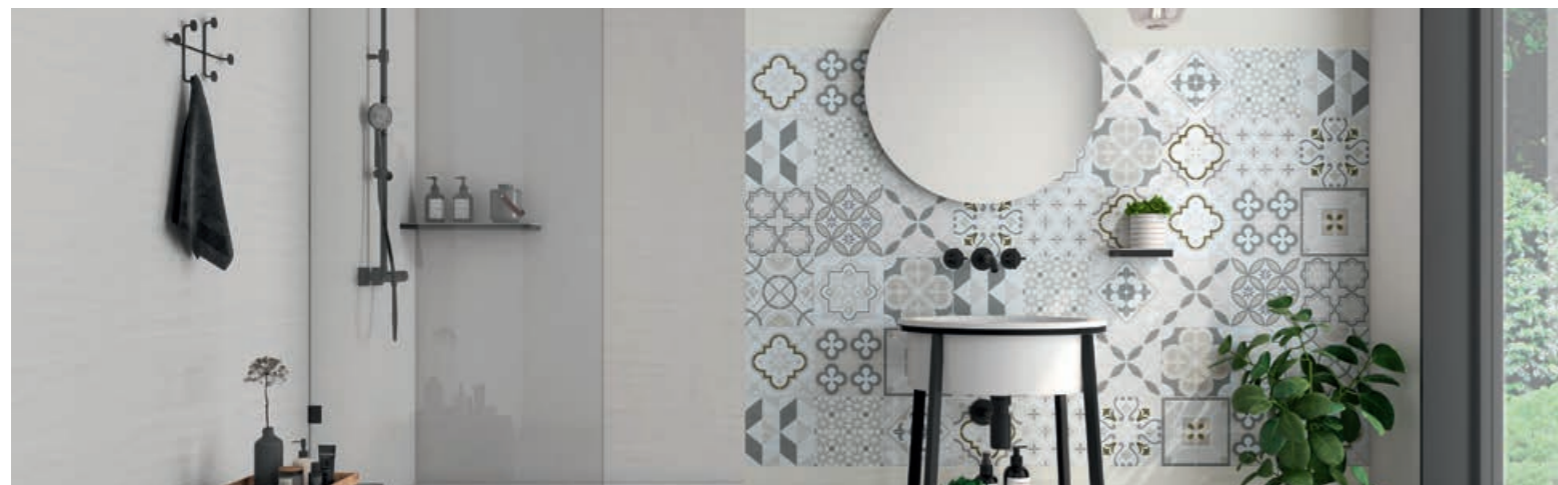

Irwell Sky

Irwell Smoke

Irwell Jasmin

Rlv. Lowry Blanco

Mold. Metal Plata Brillo 2x60

Rvto. / Wall / Rvtml.: Lowry Nude 20x60 - Irwell Smoke 20x60

Formatos / Sizes / Formats

20x60 8"x24" ± 9,4 mm	4	Rlv. 20x60 8"x24" ± 9,4 mm	3	Irwell 20x60 8"x24" ± 9,4 mm	5
--------------------------	---	-------------------------------	---	---------------------------------	---