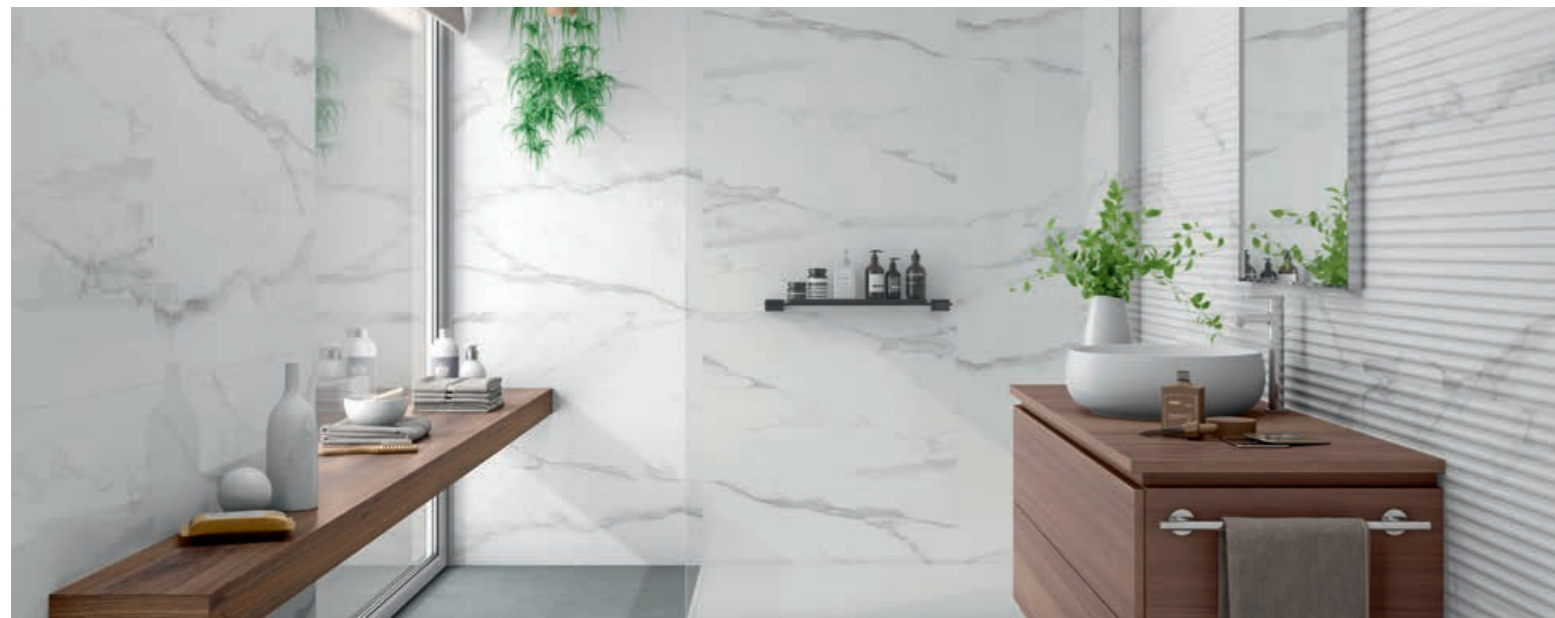

Rlv. Portofino Gold Brillo  
Rlv. Portofino Mate Gold

Rvto. / Wall / Rvto.: Portofino Brillo 30x90 - Rlv. Portofino Brillo 30x90  
Pvto. / Floor / Sol: Blaze Marengo 45x45