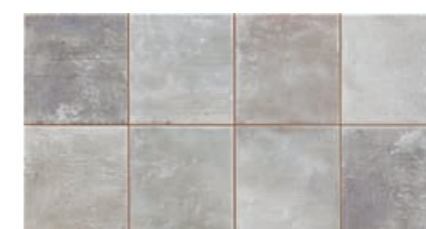

Pre.Artisan Greige