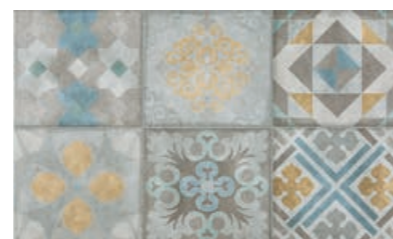

# Dain

RVTO. PASTA ROJA  
RED BODY WALL TILES · REVÊTEMENT PÂTE ROUGE

Dain Arena

Rlv. Dain Arena

Dain Perla

Rlv. Dain Perla

Dain Gris

Rlv. Dain Gris