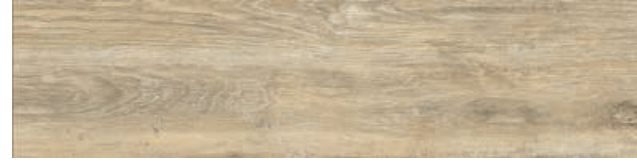

Chambord

GRES PORCELÁNICO
PORCELAIN TILES · GRÈS CÉRAME

Chambord Musgo