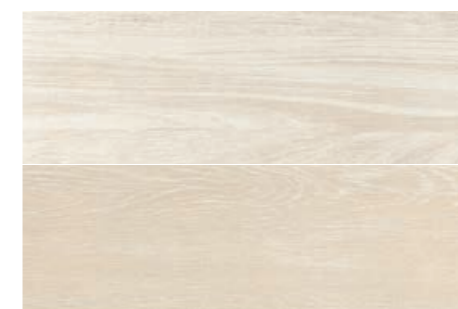

Castle Light

PEI 4
MT