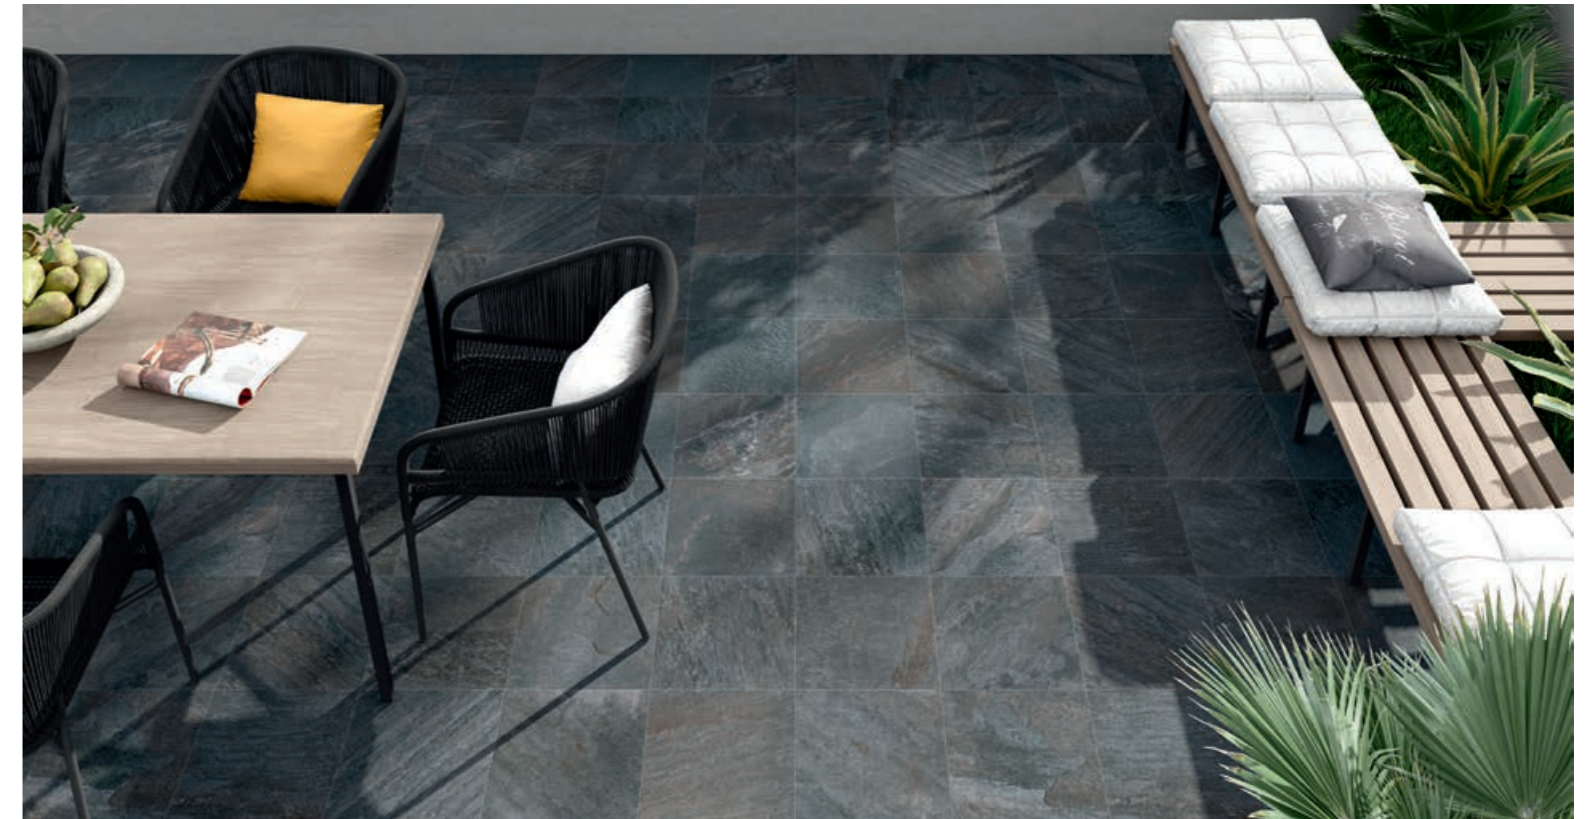

Pvto. / Floor / Sol: Burma Plomo 33,3x33

Formatos / Sizes / Formats

33,3x33,3
13"x13"
± 8,5 mm

Normas / Standar / Normes

MT	
DIN 51130	R11
UNE 41901 EX	Clase 3
DIN 51097	C
BS-EN 16165	-

Cód. tarif.	MT
33,3x33,3	RED02