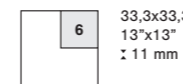

Alhambra Cotto

PEI 4

Mold. Peld. Alhambra
5x33,3 Cotto

Pvto. / Floor / Sol: Alhambra Cotto 33,3x33,3

Formatos / Sizes / Formats

33,3x33,3
13"x13"
± 11 mm

Cód. tarif.	MT
33,3x33,3	RED03

Normas / Standar / Normes	MT	
	MT	
DIN 51130	-	
UNE 41901 EX	Clase 3	
DIN 51097	-	
BS-EN 16165	-	36+