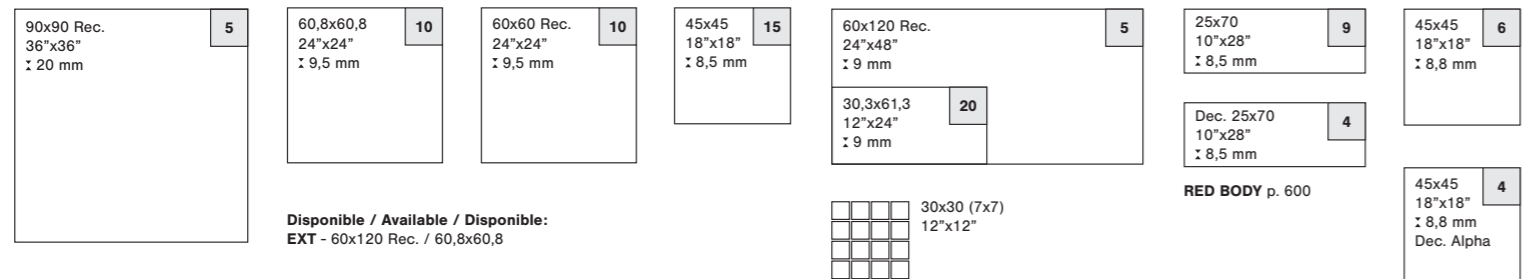

Formatos / Sizes / Formats

Disponible / Available / Disponible:
EXT - 60x120 Rec. / 60,8x60,8

Piezas complementarias / Complementary Tiles / Pièces Complémentaires
Consultar en página / Consult on page / Consulter en page: 674

Cód. tarif.	MT	EXT
90x90	PGL18	-
60,8x60,8	PGL10	PGL27
60x60	PGL12	-
45x45	PGL03	-
60x120	PGL16	PGL19
30,3x61,3	PGL04	-
30x30 (7x7)	MOS7	-

Normas / Standar / Normes		
	MT	EXT
DIN 51130	R9	R11
UNE 41901 EX	Clase 1	Clase 3
DIN 51097	-	C
BS-EN 16165	-	36+