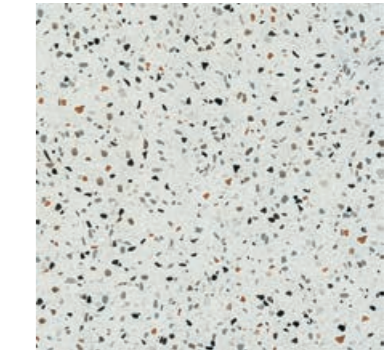

# Terrazzo

GRES PORCELÁNICO ESMALTADO  
GLAZED PORCELAIN TILES · GRÈS CÉRAMÉ ÉMAILLÉ

Terrazzo Terra PEI 4

Terrazzo Blu PEI 4

Terrazzo Saggio PEI 4

Terrazzo Grigio PEI 4

Rvto. / Wall / Rvtm.: Terrazzo Terra 60x60 - Essenza Mille 16,3x51,7 - Sospiro Bianco 60x120  
Pvto. / Floor / Sol: Terrazzo Terra 60x60