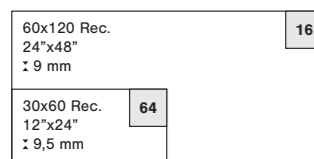

Civis Perla

PEI 4

Civis Ceniza

PEI 4

Civis Beige

PEI 4

Rvto. / Wall / Rvtm: Conca Bianco 30x60  
Pvto. / Floor / Sol: Conca Bianco 60x60

**Formatos / Sizes / Formats**