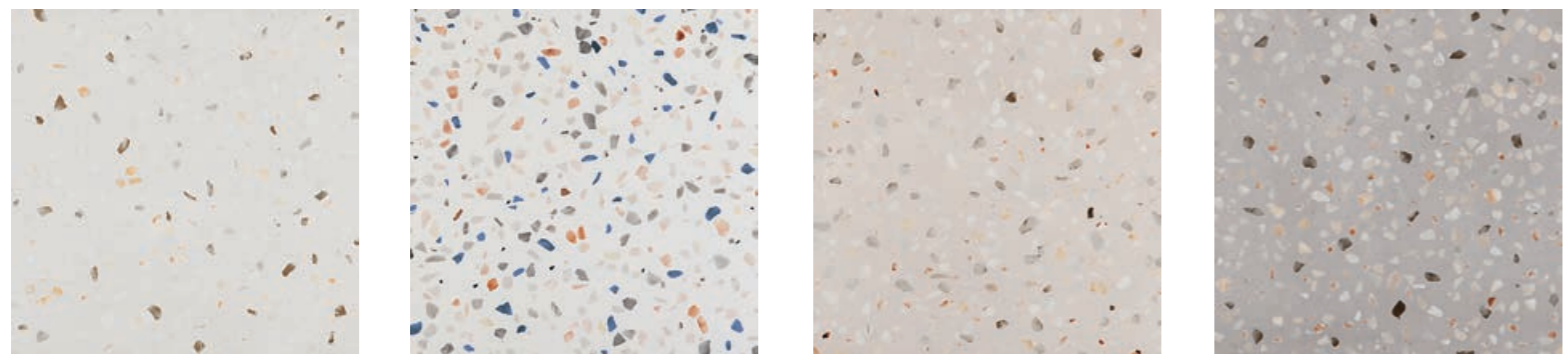

Doria

GRES PORCELÁNICO ESMALTADO
GLAZED PORCELAIN TILES · GRÈS CÉRAME ÉMAILLÉ

Doria Bianco PEI 4   Doria Multi PEI 4   Doria Sabbia PEI 4   Doria Greige PEI 4