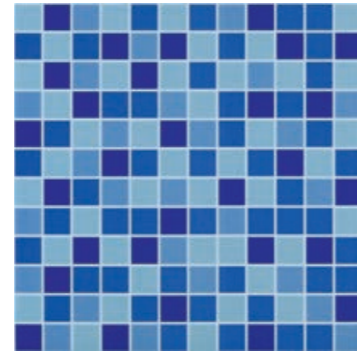

# Barbados

GRES PORCELÁNICO ESMALTADO  
GLAZED PORCELAIN TILES · GRÈS CÉRAME ÉMAILLÉ

Barbados Aqua

Barbados Dec Aqua

Barbados Navi

Barbados Dec Navi

Pvto. / Floor / Sol: Barbados Dec. Navi 33,3x33,3 - Barbados Navi 33,3x33,3 - Burma Musgo 33,3x33,3