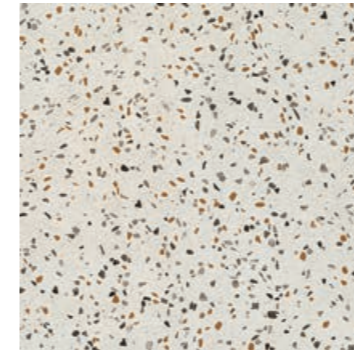

# Terrazzo

GRES PORCELÁNICO ESMALTADO  
GLAZED PORCELAIN TILES · GRÈS CÉRAMÉ ÉMAILLÉ

Terrazzo Terra PEI 4

Terrazzo Blu PEI 4

Terrazzo Saggio PEI 4

Terrazzo Grigio PEI 4

Rvto. / Wall / Rvtm.: Terrazzo Terra 60x60 - Essenza Mille 16,3x51,7 - Sospiro Bianco 60x120  
Pvto. / Floor / Sol: Terrazzo Terra 60x60