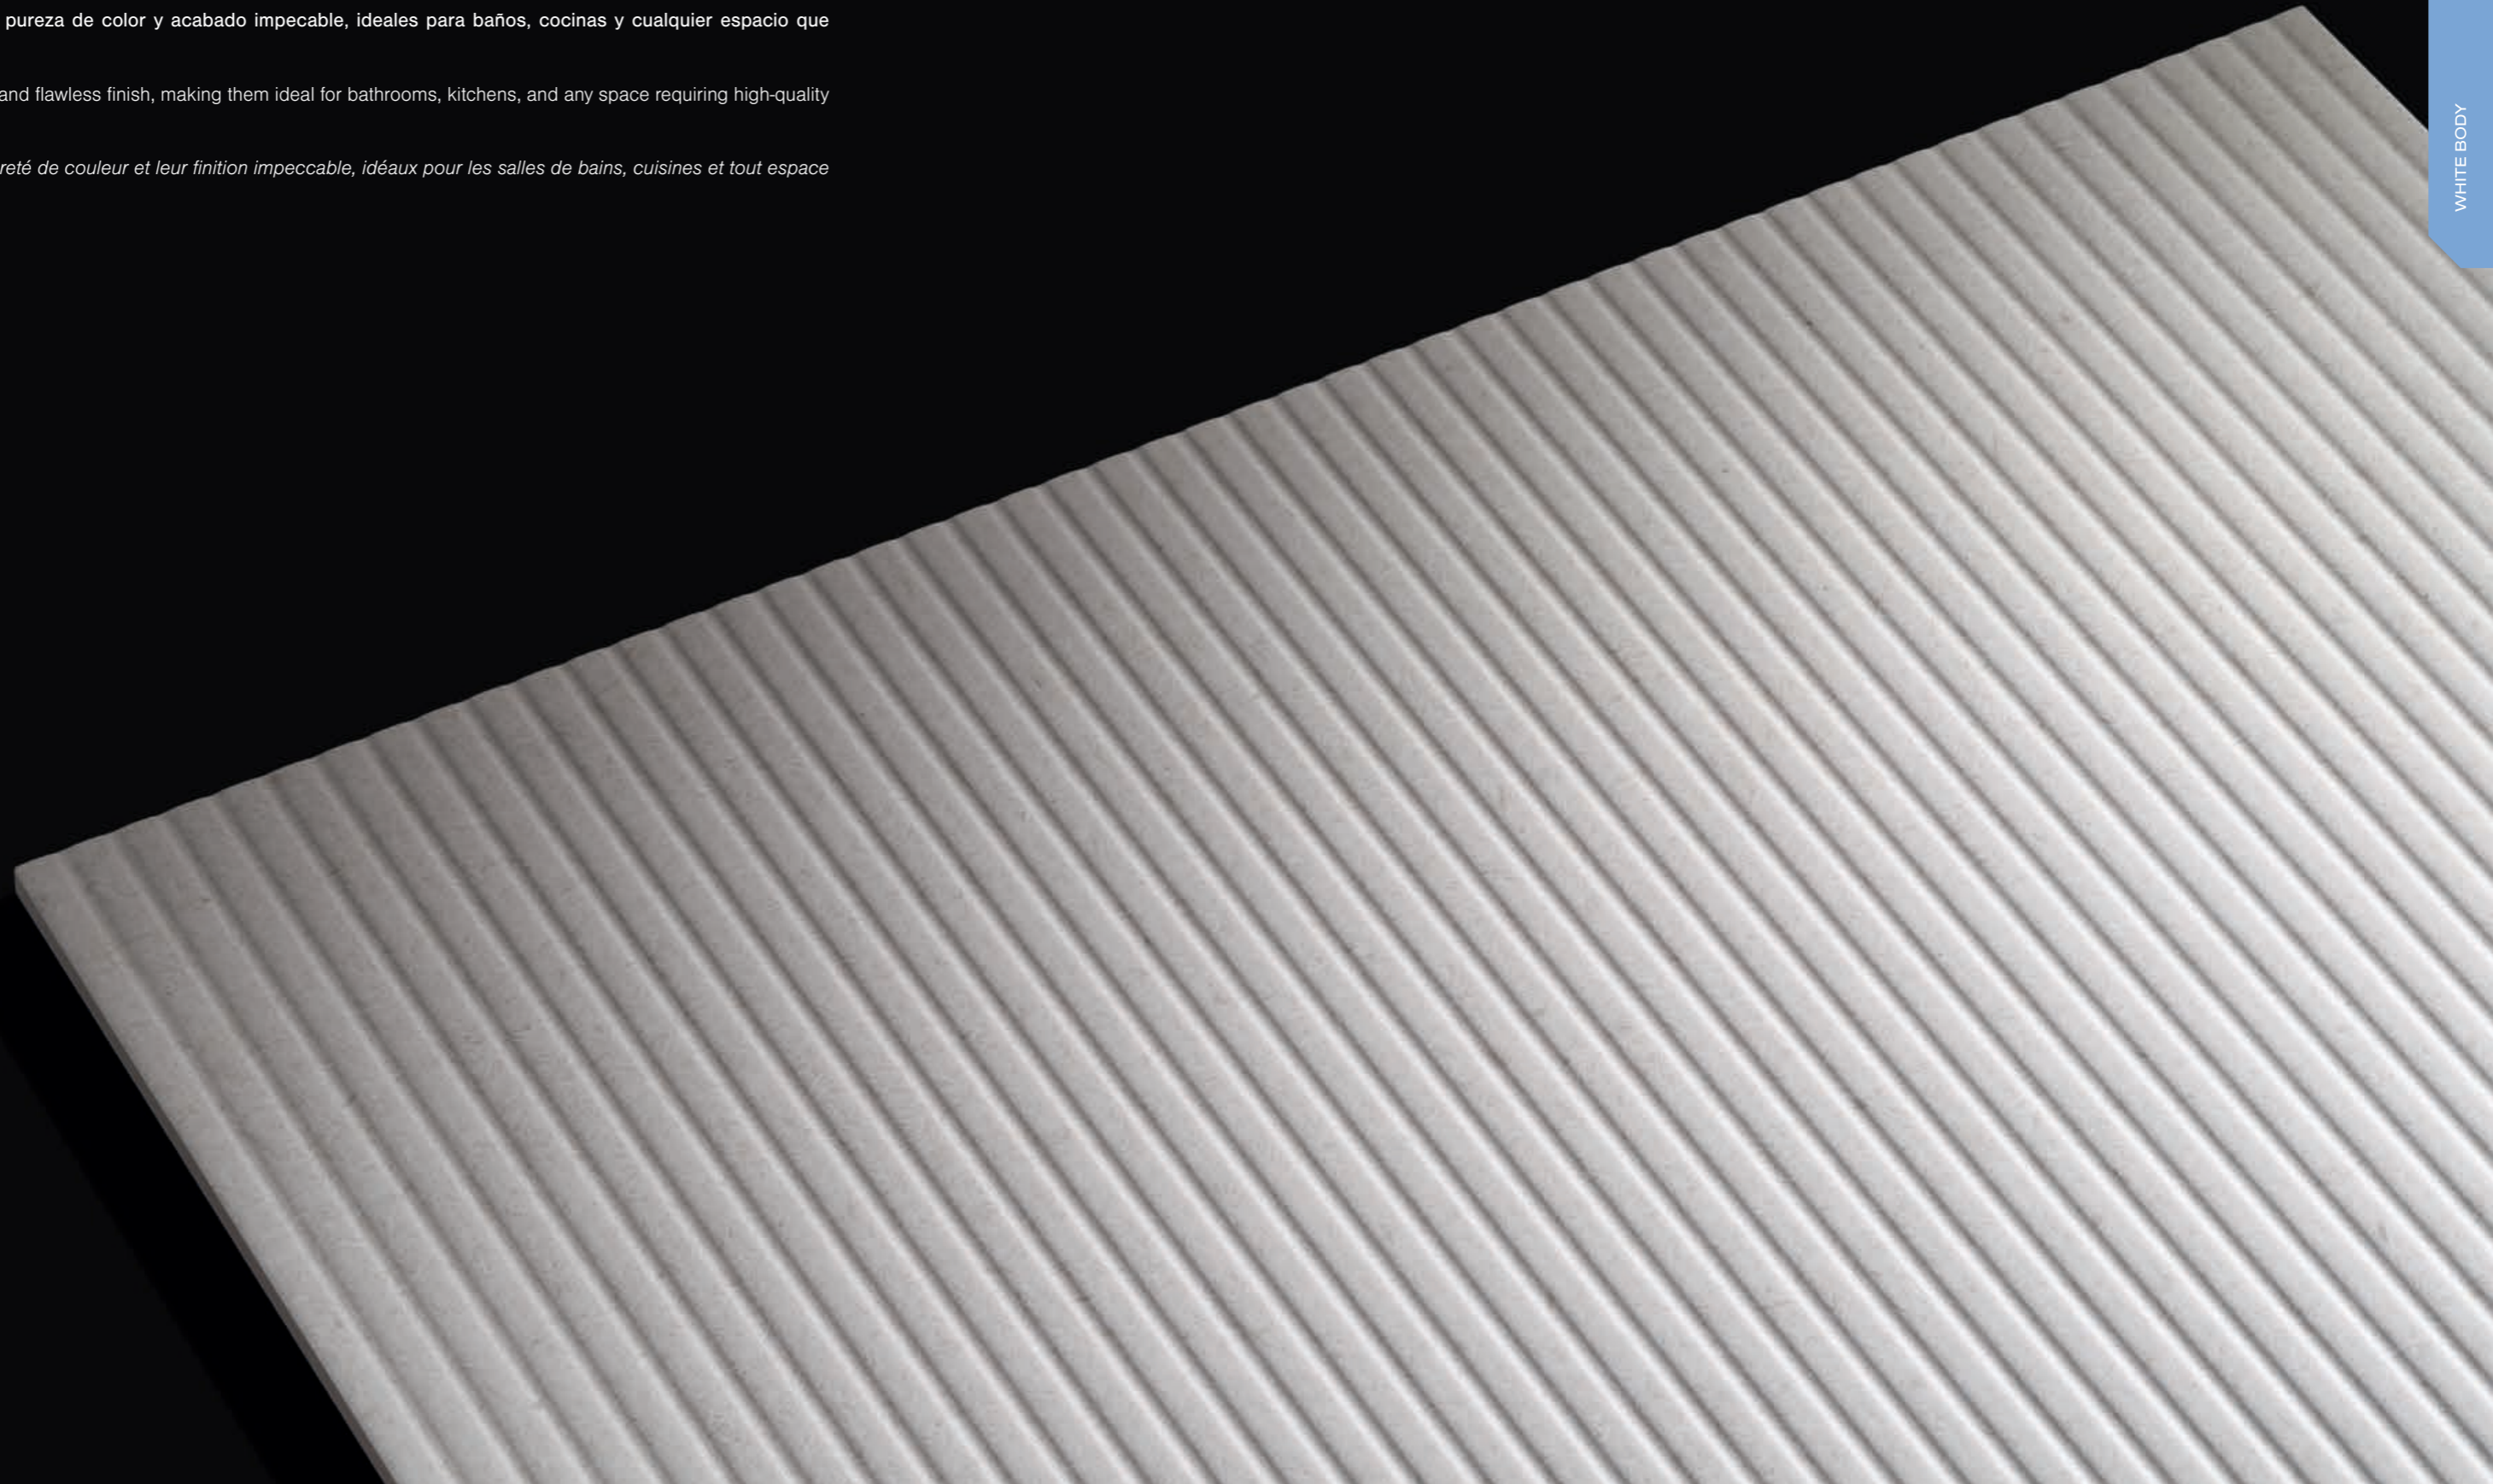

White Body

Los productos White Body son conocidos por su pureza de color y acabado impecable, ideales para baños, cocinas y cualquier espacio que requiera un revestimiento de alta calidad.

White Body products are known for their color purity and flawless finish, making them ideal for bathrooms, kitchens, and any space requiring high-quality cladding.

Les produits White Body sont reconnus pour leur pureté de couleur et leur finition impeccable, idéaux pour les salles de bains, cuisines et tout espace nécessitant un revêtement de haute qualité.