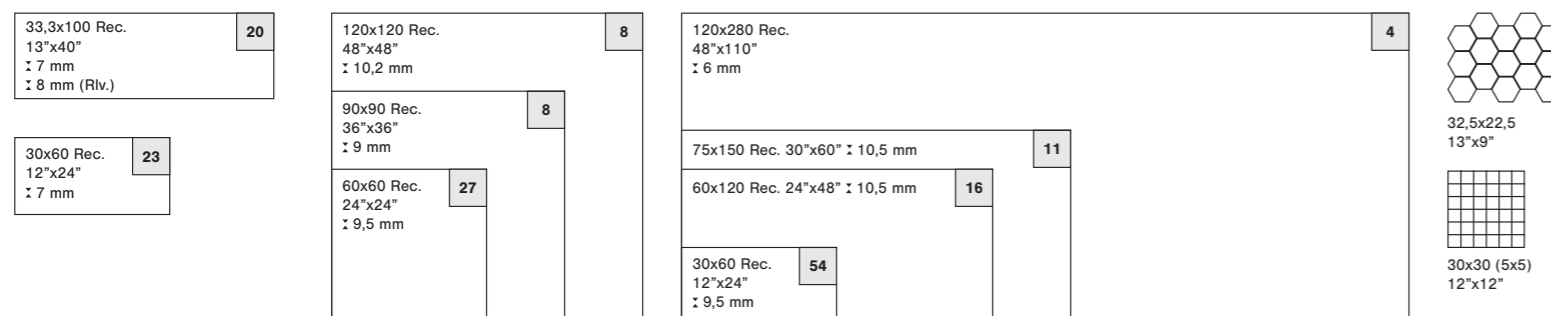

Formatos / Sizes / Formats

POLISHED p. 134
TORANO M SOLID p. 298