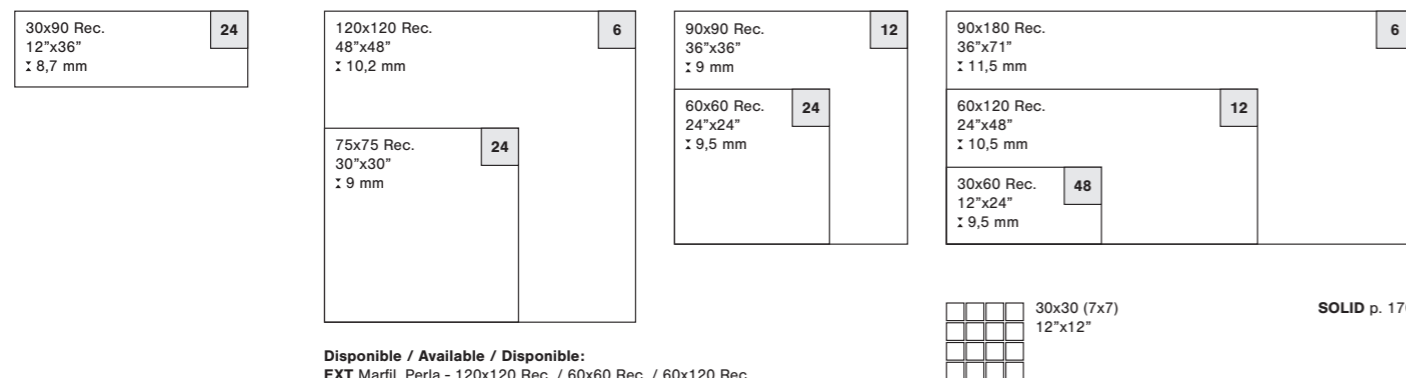

Formatos / Sizes / Formats

Mold. Metal Brillo 1,5x90 GL

Cód. tarif.	MT
30x90	WHT12
30x90 Riv./Dec.	WHT11
1,5x90 Mold. Metal	P38