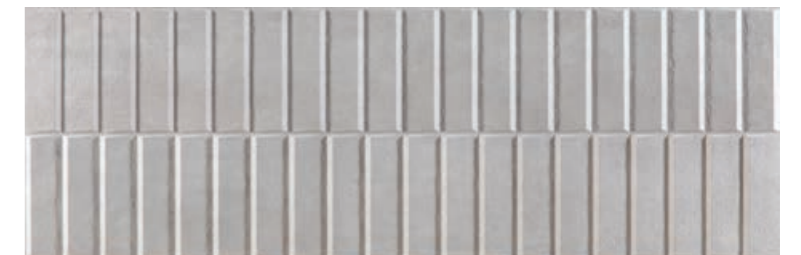

Dosso 40x120

REVESTIMIENTO PASTA BLANCA
 WHITE BODY WALL TILES · REVÊTEMENT PÂTE BLANCHE

Dosso Bianco

Rlv. Dosso Bianco

Dosso Sabbia

Rlv. Dosso Sabbia

Dosso Greige

Rlv. Dosso Greige