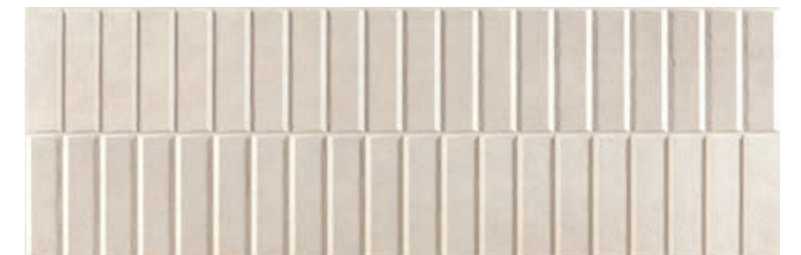

Dosso 40x120

REVESTIMIENTO PASTA BLANCA
 WHITE BODY WALL TILES · REVÊTEMENT PÂTE BLANCHE

Dosso Bianco

Rlv. Dosso Bianco

Dosso Sabbia

Rlv. Dosso Sabbia

Dosso Greige

Rlv. Dosso Greige