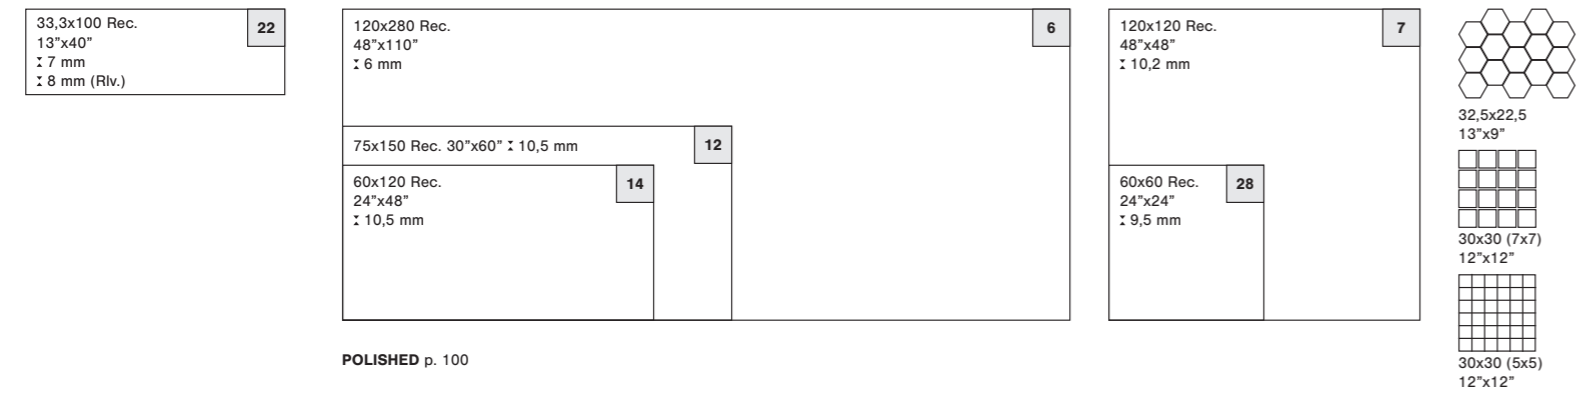

Formatos / Sizes / Formats

Desert Natural

Rlv. Desert Natural

Mold. Metal Brillo 1,5x100

Mold. Metal Bronce Brillo 1,5x100

Cód. tarif.	MT
33,3x100	WHT10
33,3x100 Rlv./Dec.	WHT09
1,5x100 Mold. Metal	P35
1,5x100 Mold. Metal Bronce	P39