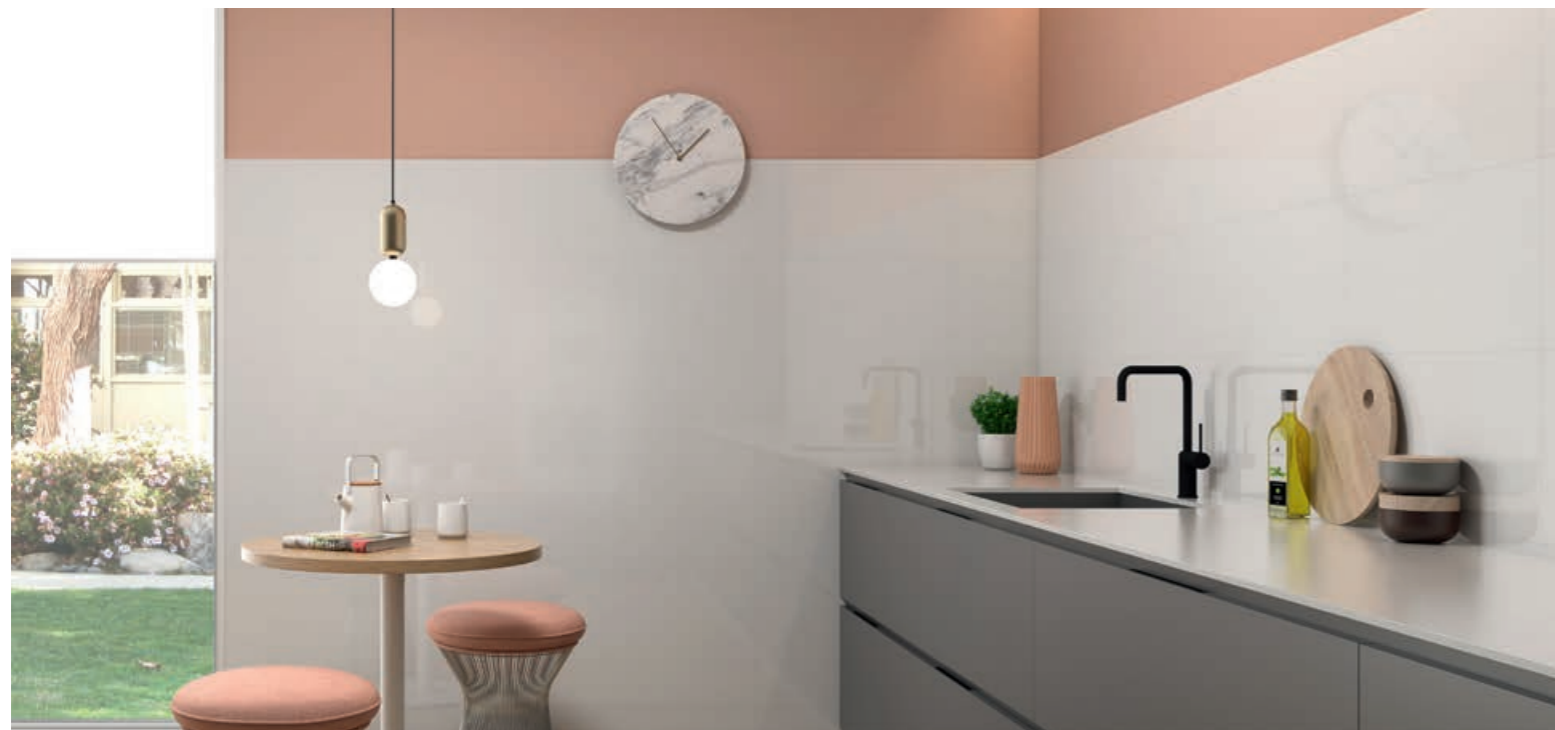

Tripoli Blanco GL

Babel Snow MT

Ordesa Roble MT

Tripoli Mate Snow MT

Dec. Arosa Blanco GL

Mold. Metal Plata Mate 2x60 MT

Mold. Metal Plata Brillo 2x60 GL

Rvto. / Wall / Rvtm.: Tripoli Blanco 30x60