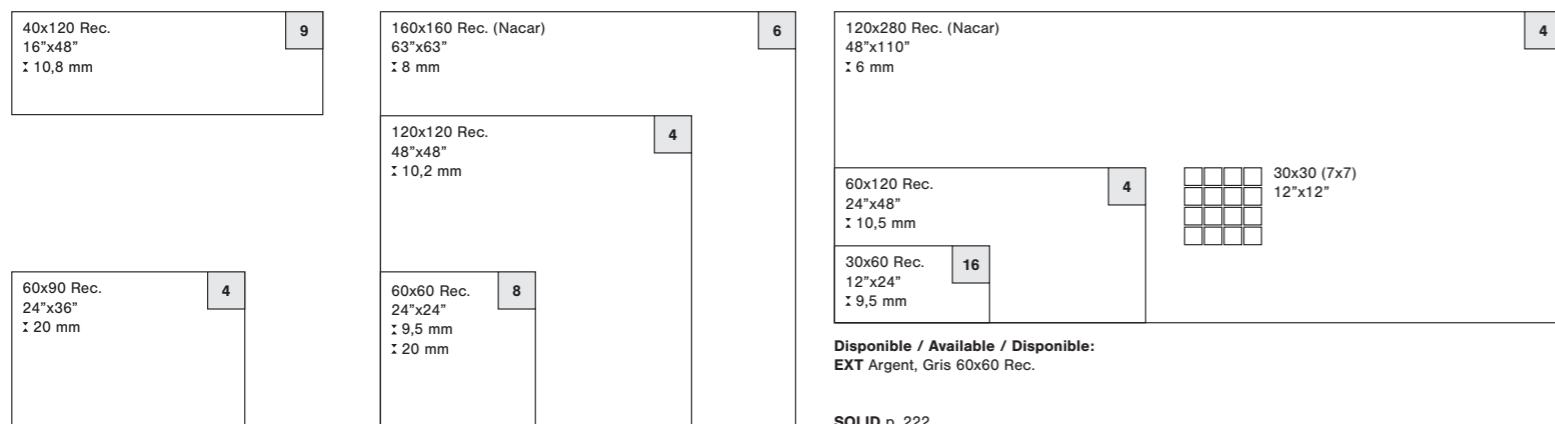

Formatos / Sizes / Formats

Koncept Nacar