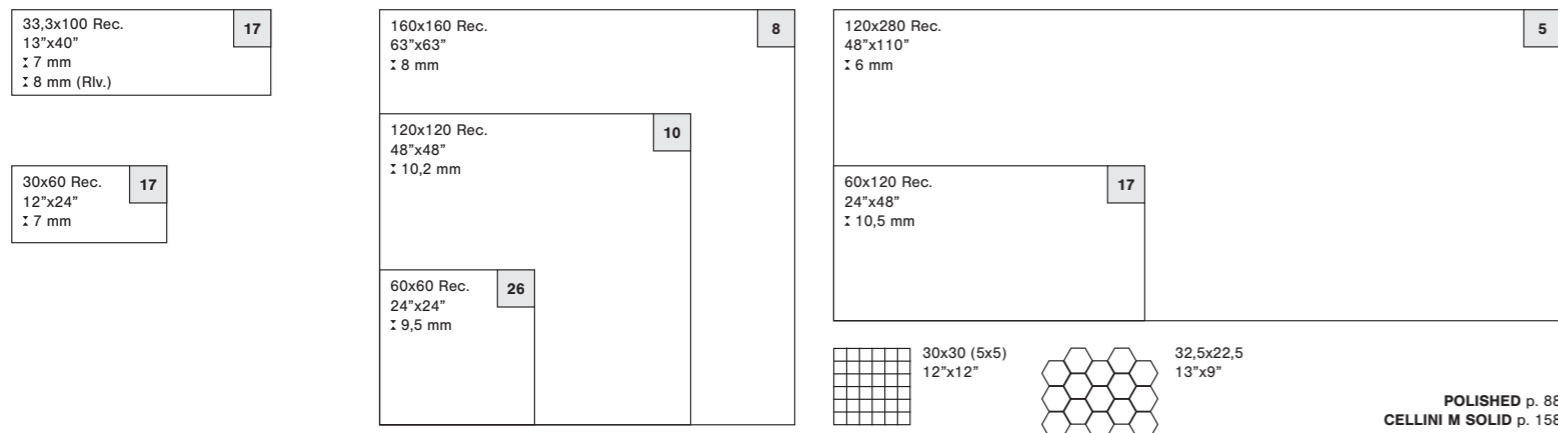

GL

Cód. tarif.	MT/GL
30x90	WHT12
30x90 Riv./Dec.	WHT11
1,5x90 Mold. Metal	P38

Rvto. / Wall / Rvto.: Cellini Brillo 33,3x100 - Rlv. Cellini Brillo 33,3x100
Pvto. / Floor / Sol: Oldmanor Ambar 25x150

Formatos / Sizes / Formats