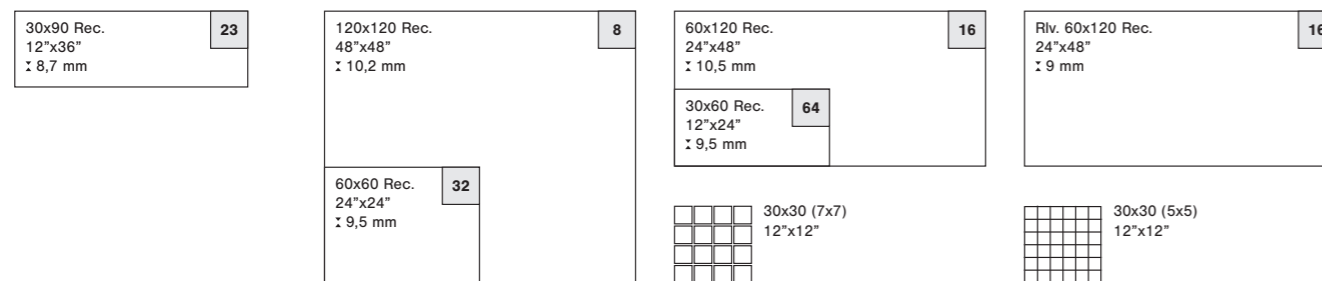

Formatos / Sizes / Formats

POLISHED p. 82

GL

MT

GL

MT

Mold. Metal Brillo 1,5x90

GL

Cód. tarif.	MT/GL
30x90	WHT12
30x90 Rlv./Dec.	WHT11
1,5x90 Mold. Metal	P38