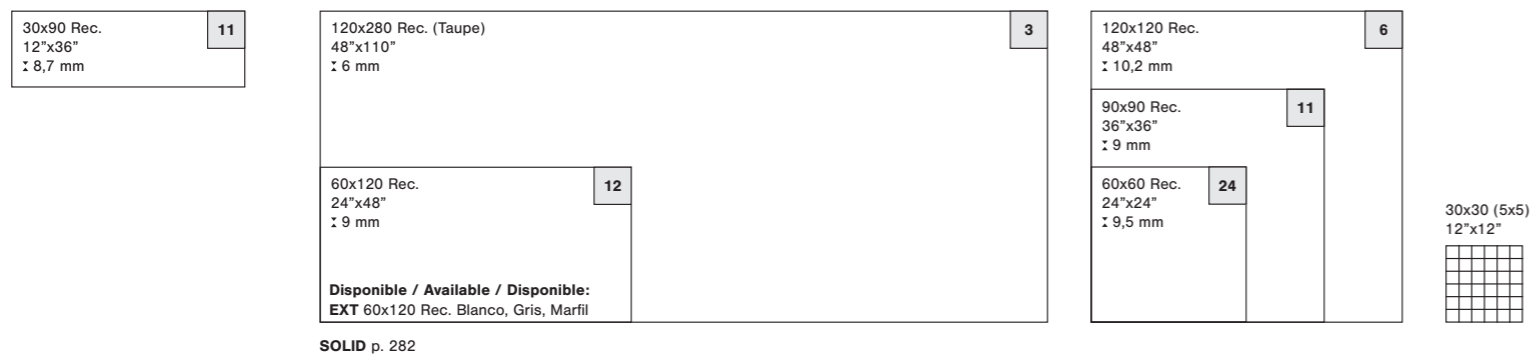

Rvto. / Wall / Rvltm: Sospiro Blanco 30x90 - Rlv.Sospiro Blanco 30x90
Pvto. / Floor / Sol: Sospiro Blanco 90x90

Formatos / Sizes / Formats

Sospiro Marfil

Rlv.Sospiro Marfil

Sospiro Blanco

Rlv.Sospiro Blanco