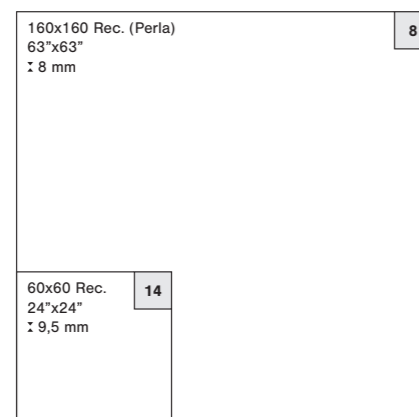

Formatos / Sizes / Formats

ORIGIN p. 574

332

SOLID p. 186

Cód. tarif.	MT
60x120	WHT16
60x120 Riv.	WHT15

333