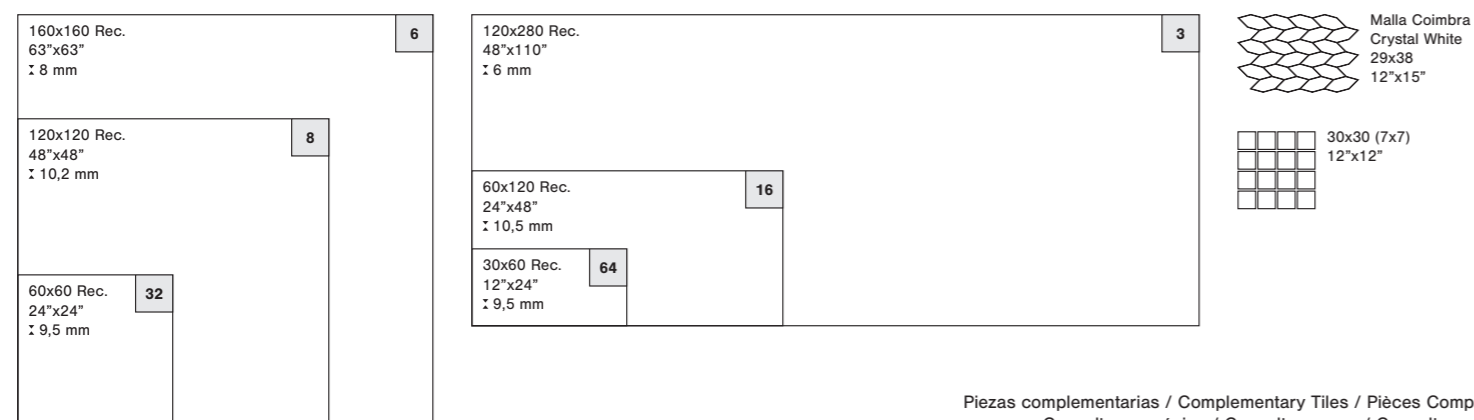

Crystal White

PEI 4

Formatos / Sizes / Formats

Piezas complementarias / Complementary Tiles / Pièces Complémentaires
Consultar en página / Consult on page / Consulter en page: 674

Cód. tarif.	PL	ST
160x160	XXL01	-
120x120	POL19	POL18
60x60	POL06	POL05
120x280	XXL02	XXL04
60x120	POL13	POL12
30x60	POL04	POL03
30x30 (7x7)	MOS7	MOS7
29x38 Coimbra	P38	-