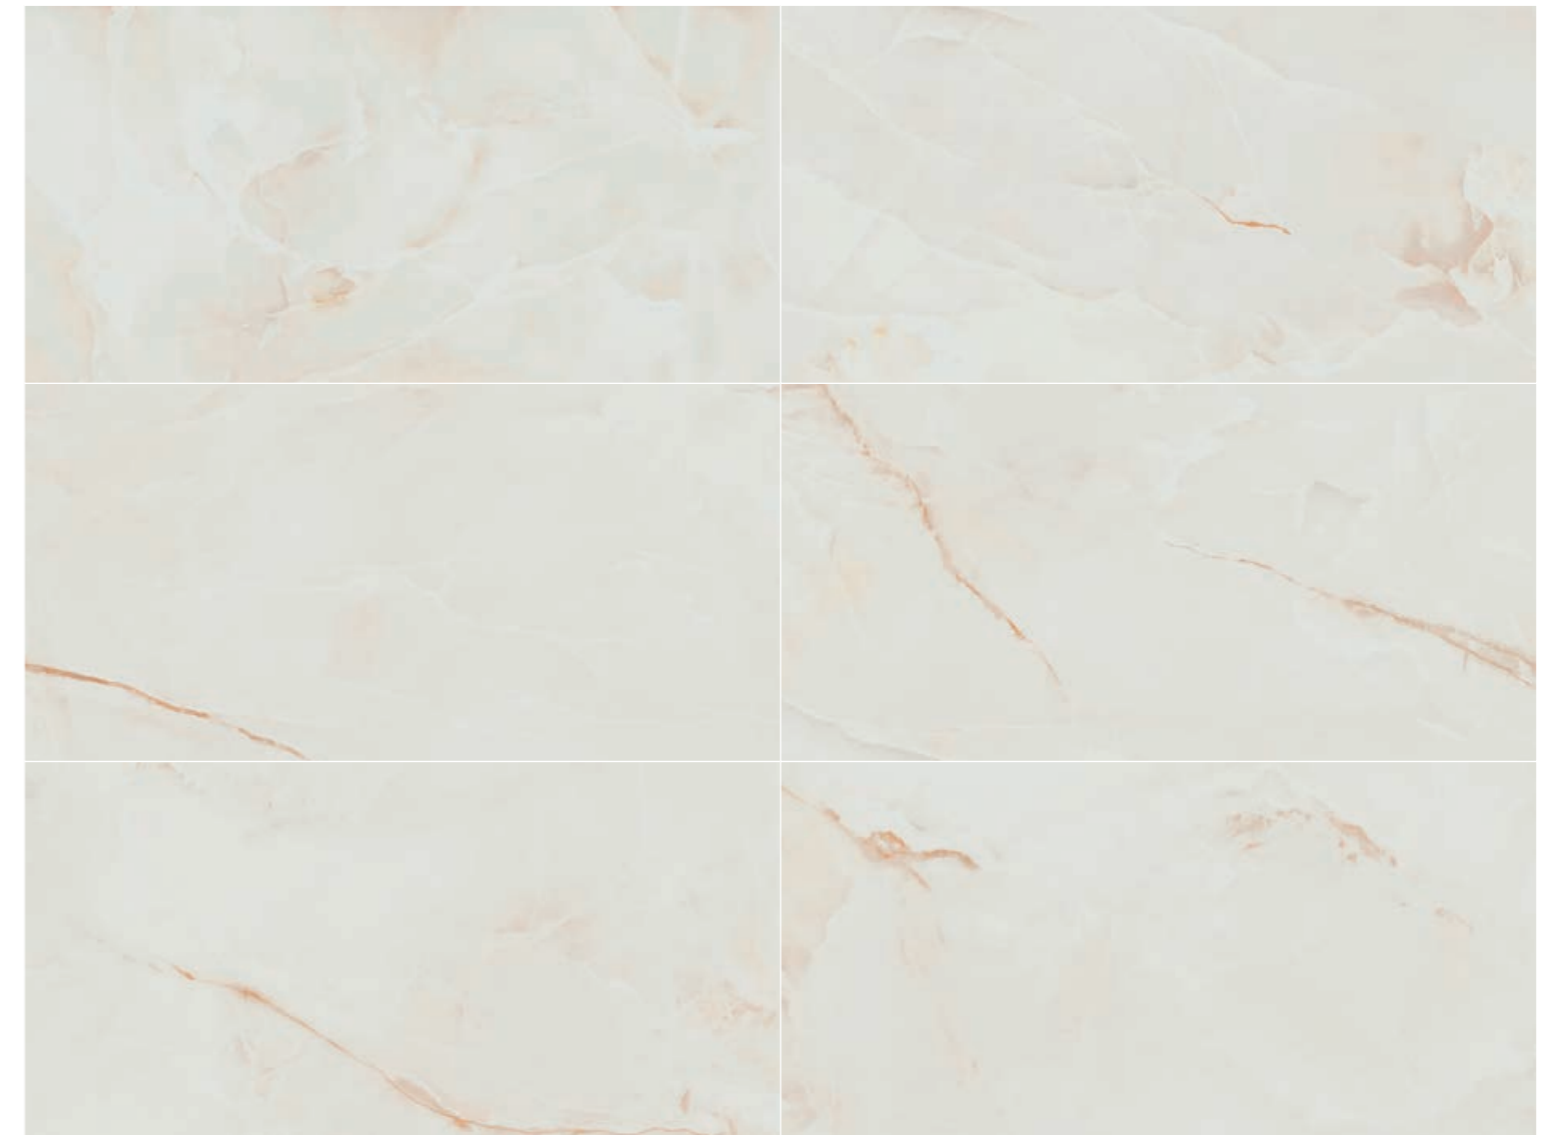

Onix White

PEI 4

Piezas complementarias / Complementary Tiles / Pièces Complémentaires
Consultar en página / Consult on page / Consulter en page: 674

Cód. tarif.	PL	ST
60x120	POL13	POL12
30x30 (7x7)	MOS7	MOS7