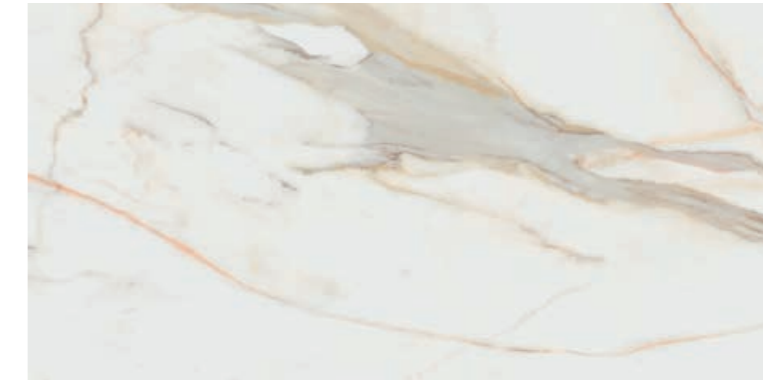

Antic Calacata Gold

PEI 4