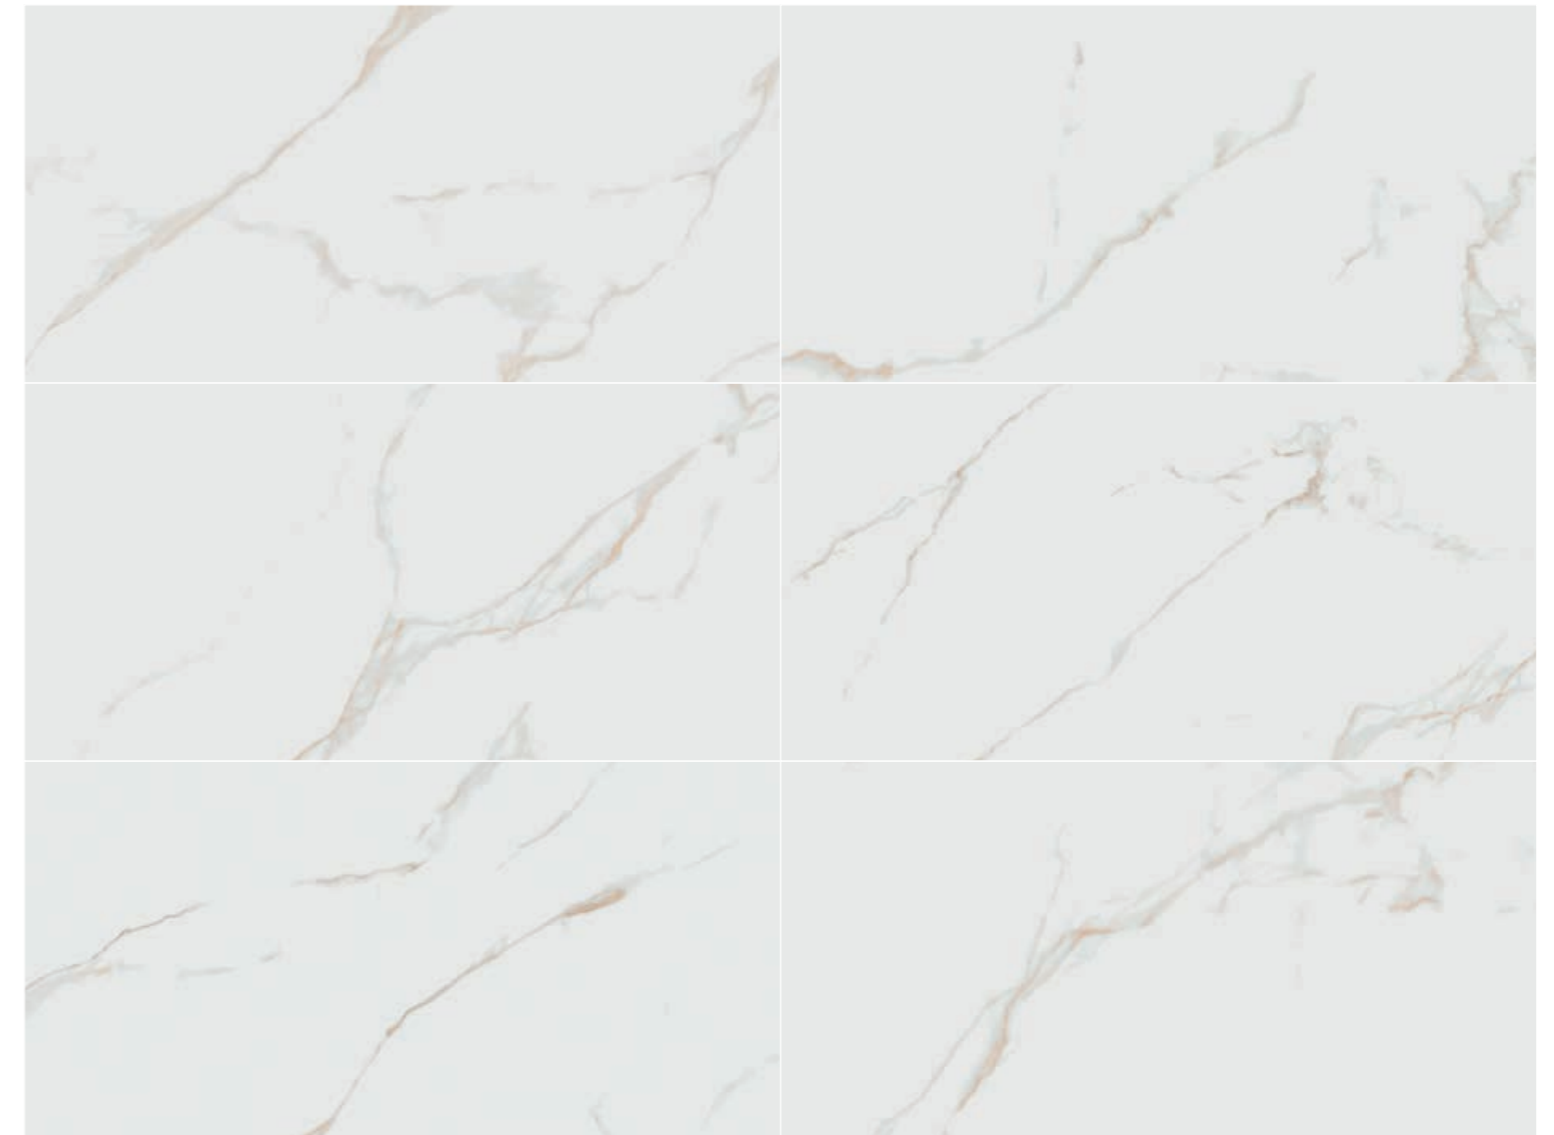

Castello Oro

PEI 4

Cód. tarif.	PL
120x120	POL19
60x120	POL13
30x30 (7x7)	MOS7