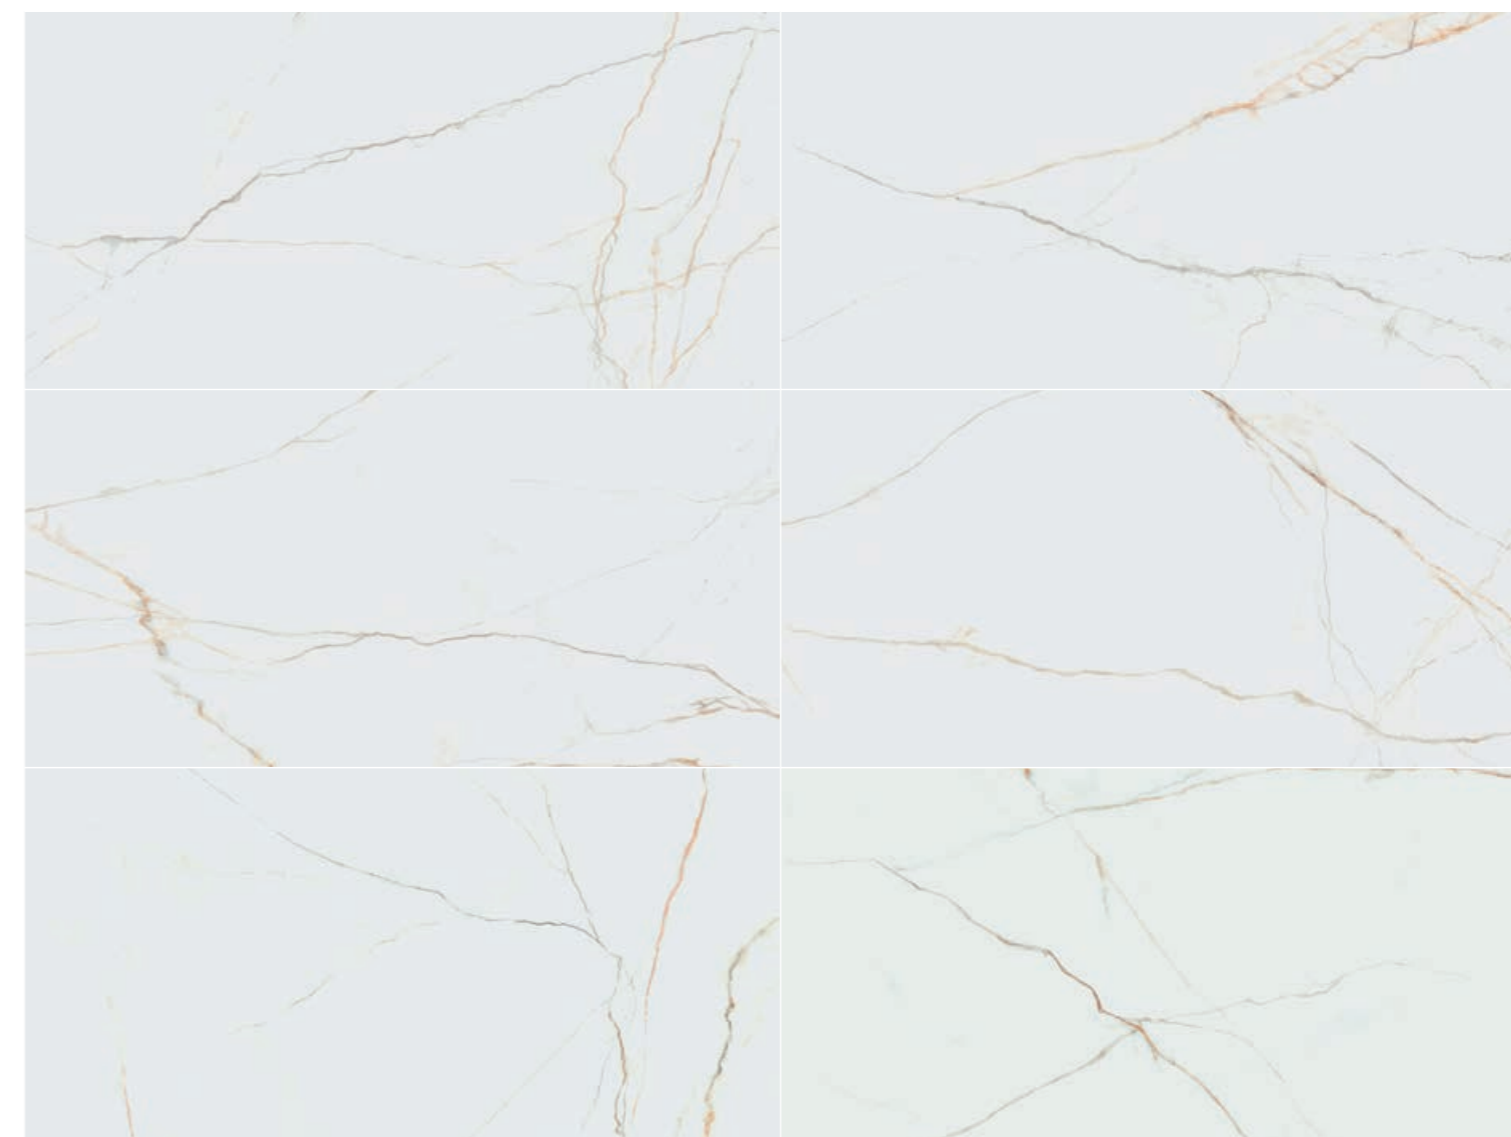

Acquilea Oro

PEI 4

Cód. tarif.	PL	ST
120x120	POL19	-
60x120	POL13	POL12
30x30 (7x7)	MOS7	MOS7