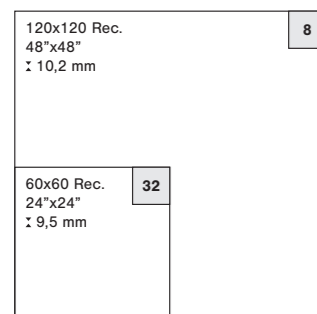

Formatos / Sizes / Formats

Piezas complementarias / Complementary Tiles / Pièces Complémentaires
Consultar en página / Consult on page / Consulter en page: 674

Cód. tarif.	PL
120x120	POL19
60x60	POL06
60x120	POL13
30x60	POL04
30x30 (7x7)	MOS7
29x38 Coimbra	P38