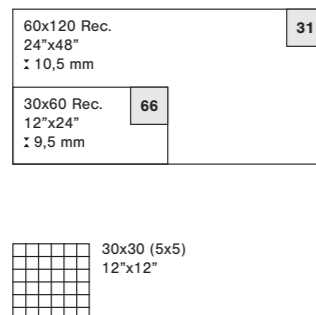

Formatos / Sizes / Formats

Disponible en / Available in / Disponible:
Wells M (Solid) p. 304