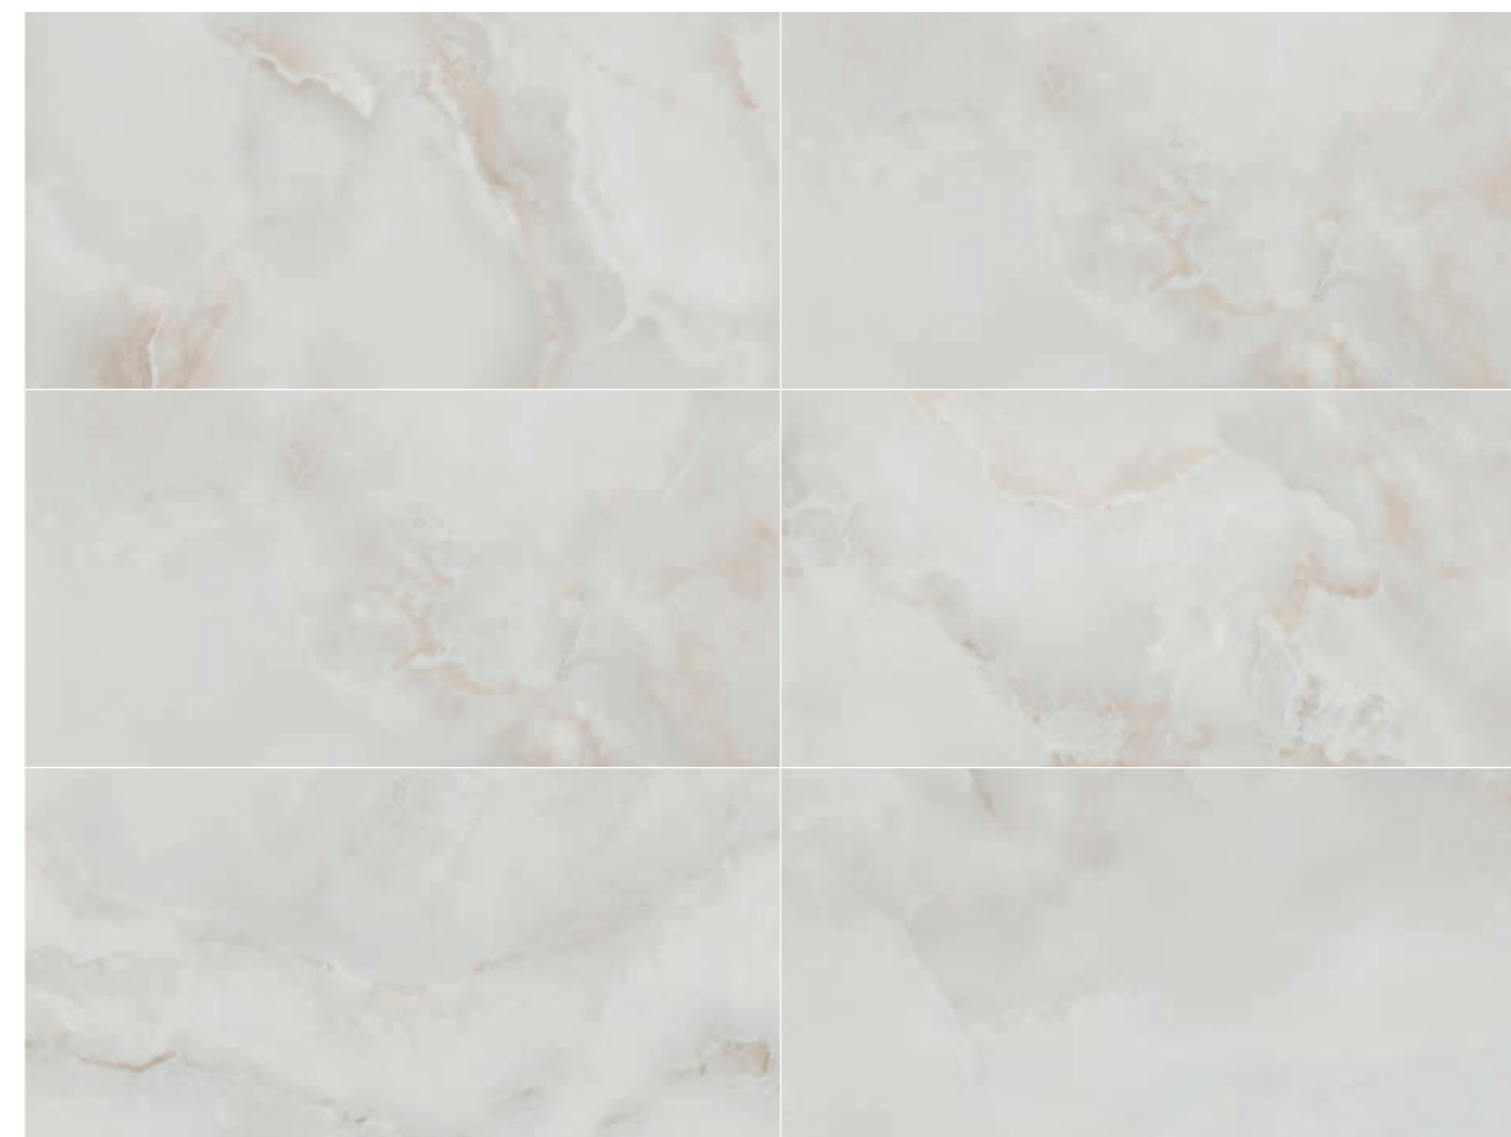

Amarna Shell

PEI 4

Cód. tarif.	PL
120x120	POL19
60x120	POL13
30x30 (7x7)	MOS7