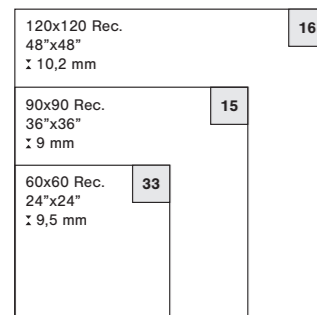

Formatos / Sizes / Formats

Disponible en / Available in / Disponible:
Wells M (Solid) p. 304