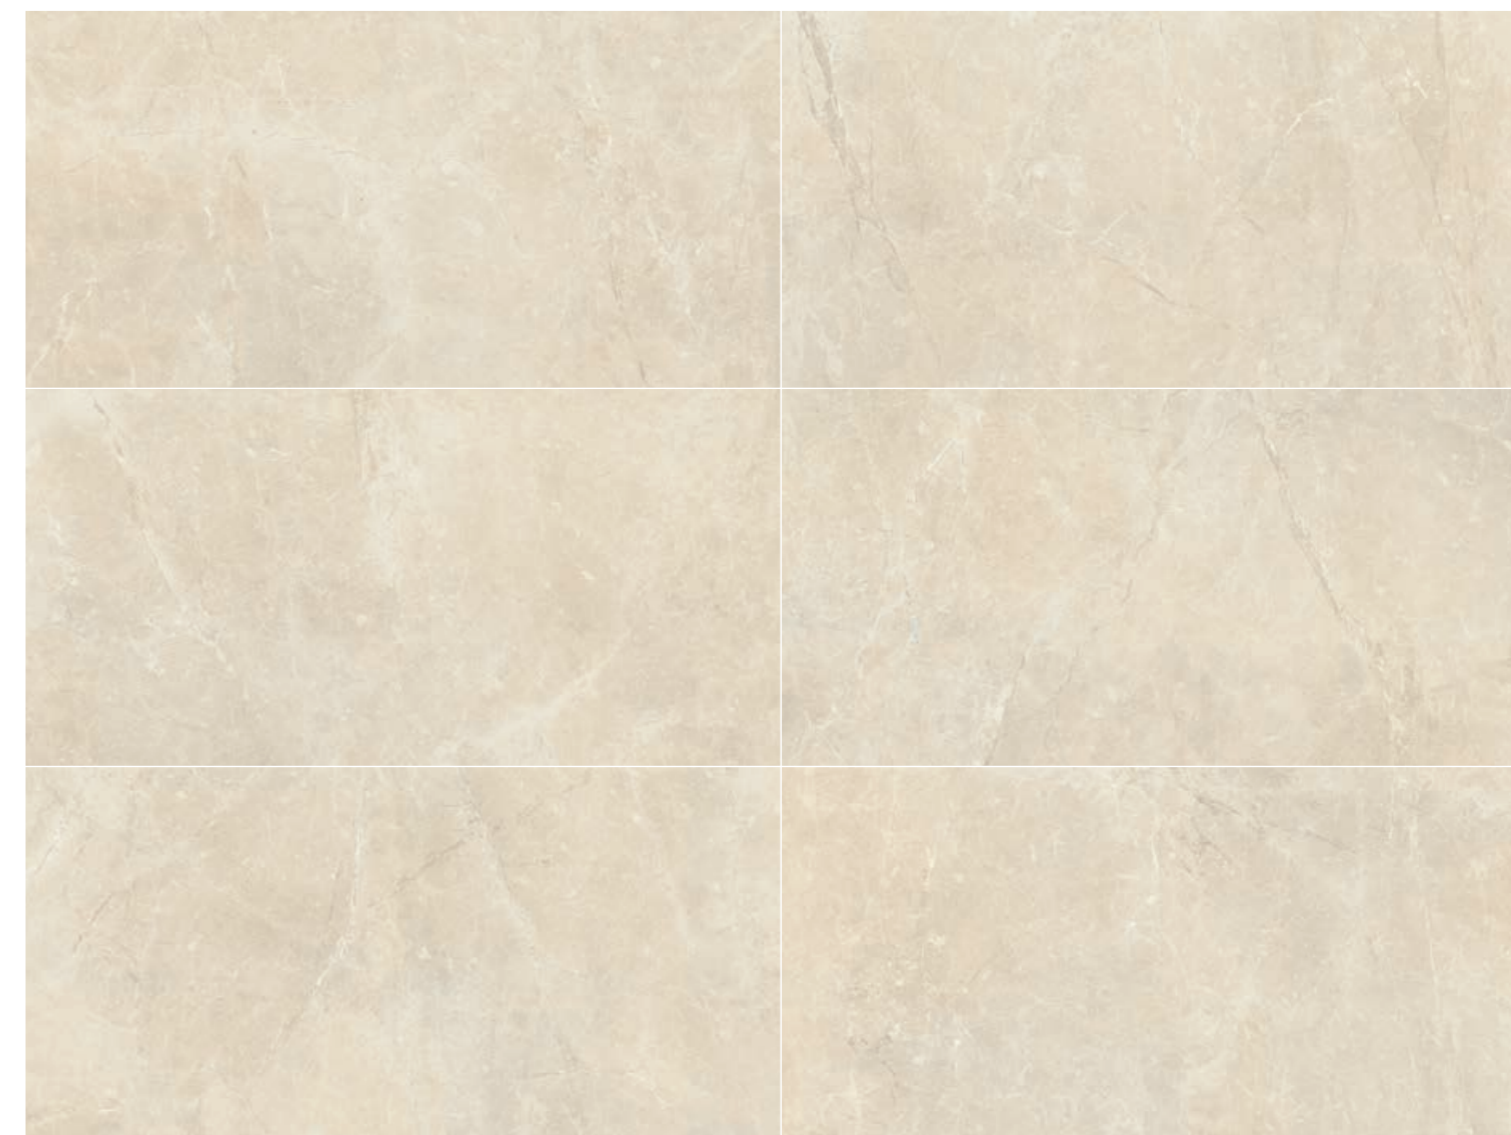

Imperium

GRES PORCELÁNICO ESMALTADO PULIDO
POLISHED GLAZED PORCELAIN TILES · GRÈS CÉRAMÉ ÉMAILLÉ POLI

POLISHED

Rvto. / Wall / Rvtm: Imperium Marfil 60x120
Pvto. / Floor / Sol: Imperium Marfil 60x120

Formatos / Sizes / Formats