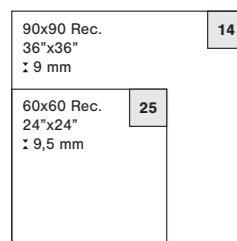

Formatos / Sizes / Formats

Piezas complementarias / Complementary Tiles / Pièces Complémentaires
Consultar en página / Consult on page / Consulter en page: 674

Cód. tarif.	PL
90x90	POL15
60x60	POL06
60x120	POL13
30x60	POL04
32,5x22,5	P53
30x30 (7x7)	MOS7
30x30 (5x5)	MOS5
9x30	POL02