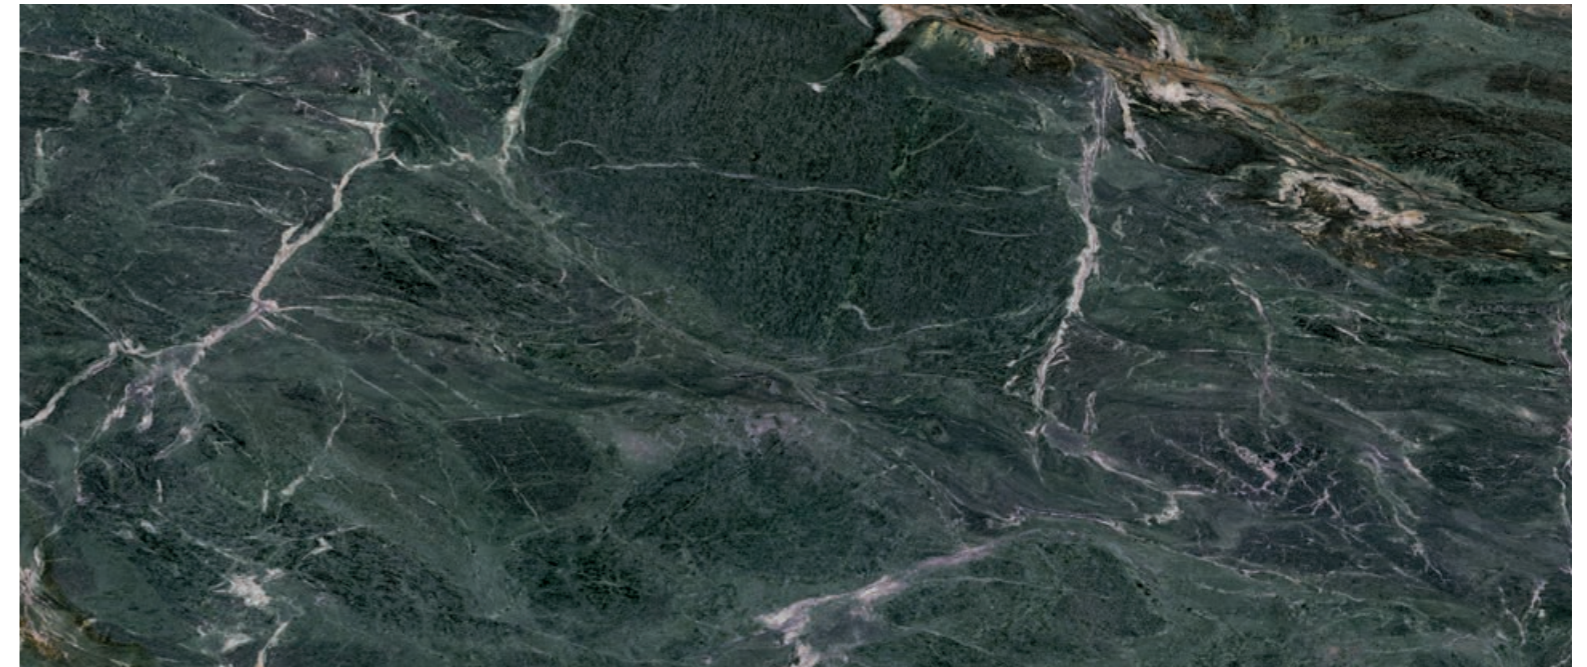

Lux Euphoria

GRES PORCELÁNICO-GRANILLA PULIDA
PORCELAIN TILES-POLISHED GRANILL · GRÈS CÉRAMÉ-GRANILLA POLI

Lux Euphoria Green

Rvto. / Wall / Rvtn.: Lux Euphoria Green 120x280
Pvto. / Floor / Sol: Cromat Gris 120x120

Formatos / Sizes / Formats

120x280 Rec. 48"x110" : 6 mm	6
60x120 Rec. 24"x48" : 10,5 mm	19

Piezas complementarias / Complementary Tiles / Pièces Complémentaires
Consultar en página / Consult on page / Consulter en page: 674

Cód. tarif.	PL
120X280	XXL02
60X120	LUX03
30x30 (5x5)	MOS5
32,5x22,5	P53