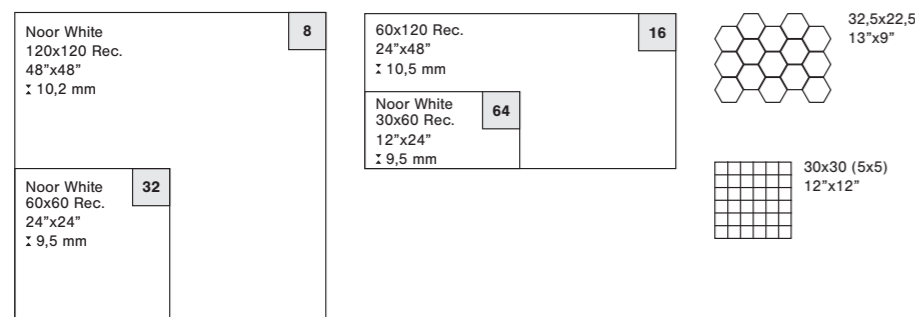

Formatos / Sizes / Formats

Piezas complementarias / Complementary Tiles / Pièces Complémentaires
Consultar en página / Consult on page / Consulter en page: 674