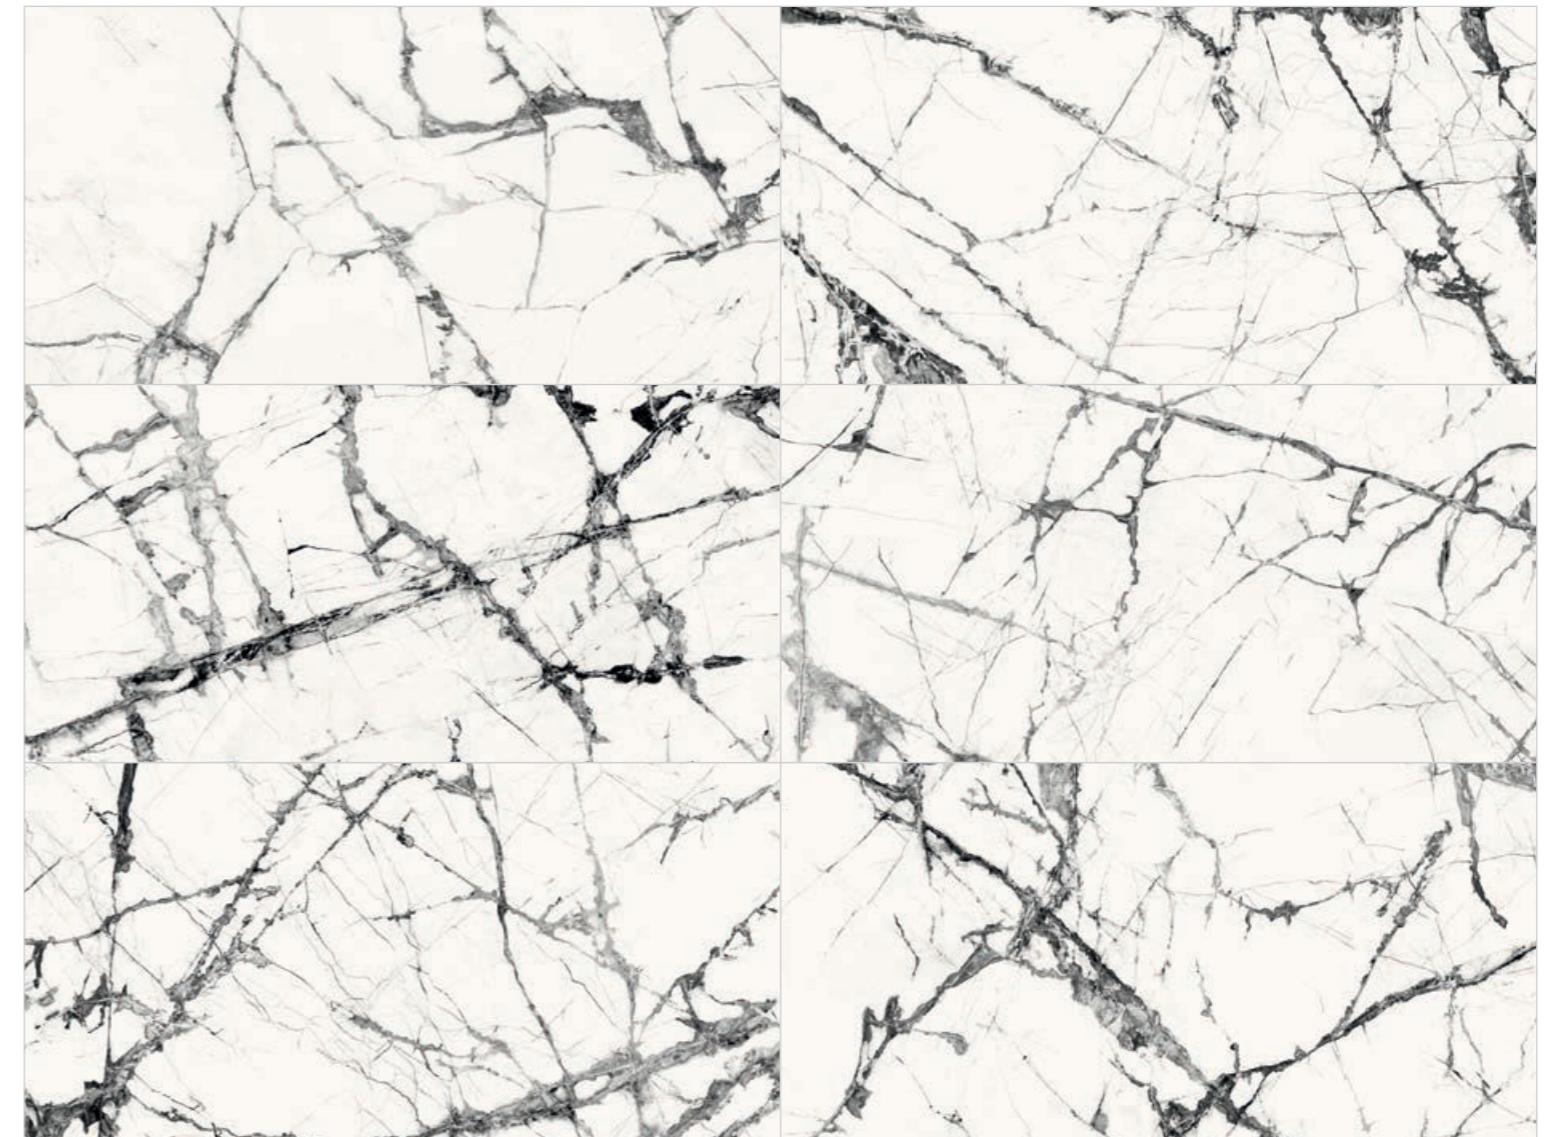

Lux Iceberg White

Cód. tarif.	PL
120x120	LUX05
60x120	LUX03
30x30 (5x5)	MOS5
32,5x22,5	P53

Lux Jatobá

Jatobá resume la belleza y sinuosidad de la cuarcita brasileña. Le protagonizan sus curvas en tonos suaves y la profundidad de su color marrón cacao con reminiscencias grisáceas. Detalles que convierten a esta pieza en la joya de cualquier estancia.