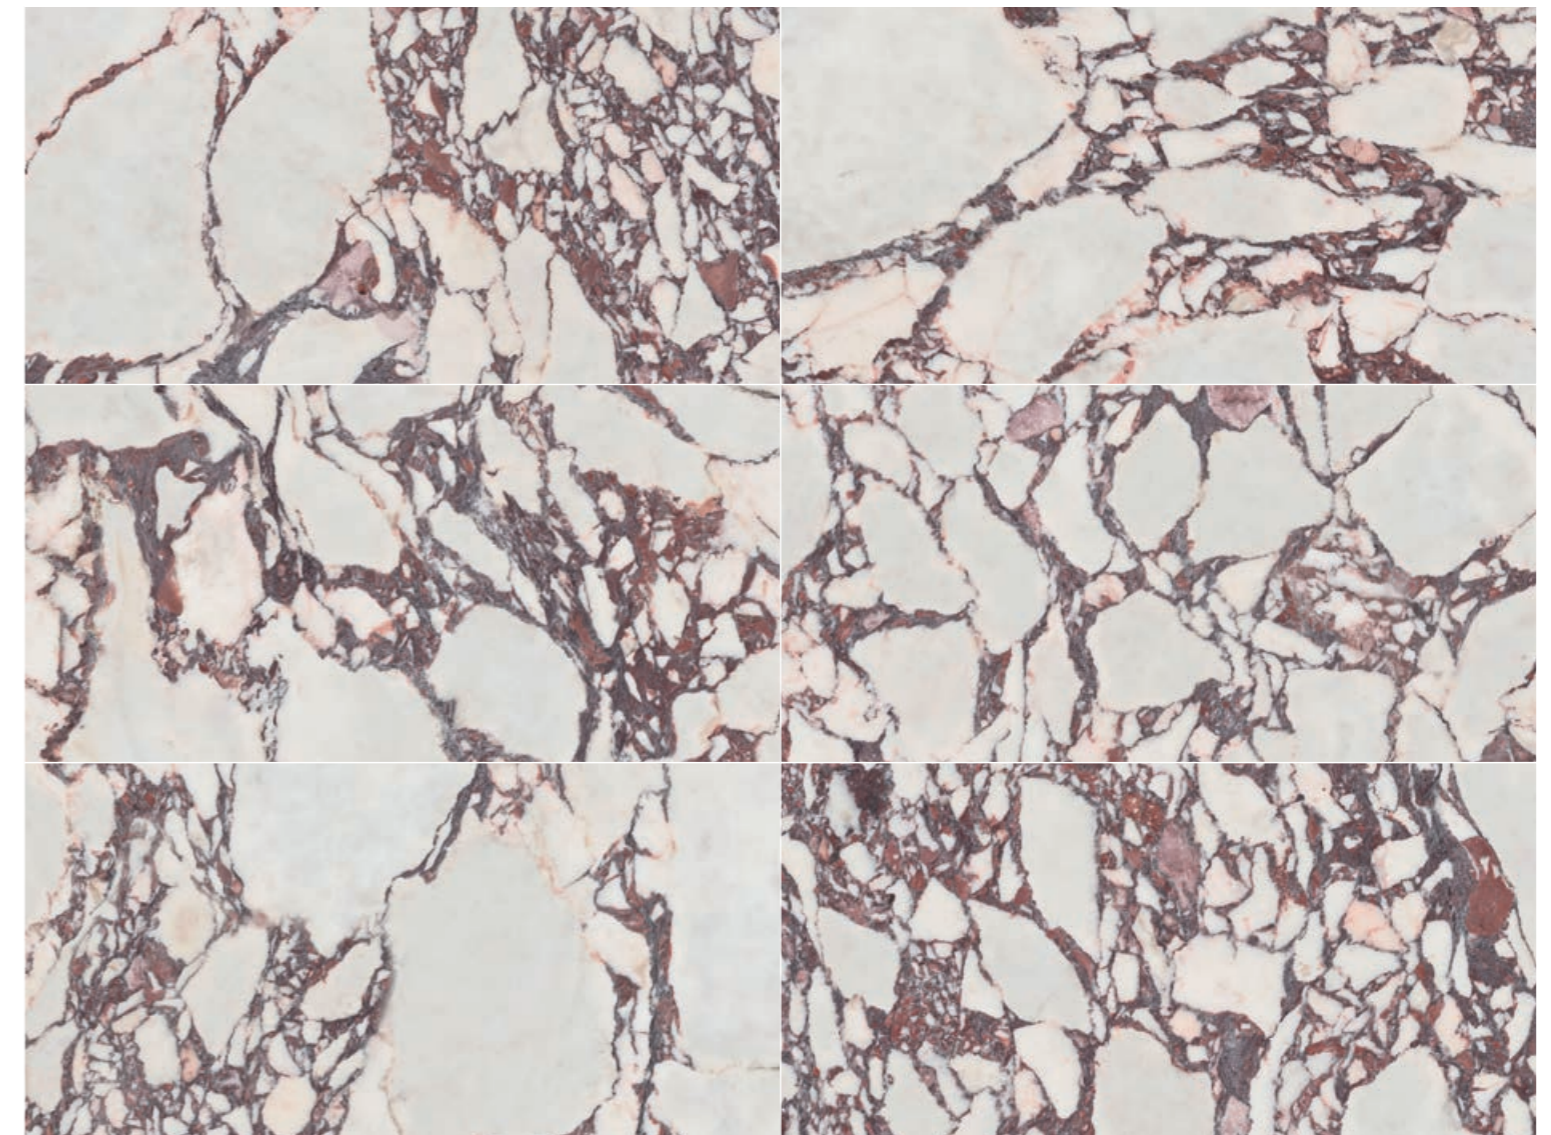

Lux Viola

Cód. tarif.	PL
60x120	LUX03
30x30 (5x5)	MOS5
32,5x22,5	P53

Piezas complementarias / Complementary Tiles / Pièces Complémentaires
Consultar en página / Consult on page / Consulter en page: 674