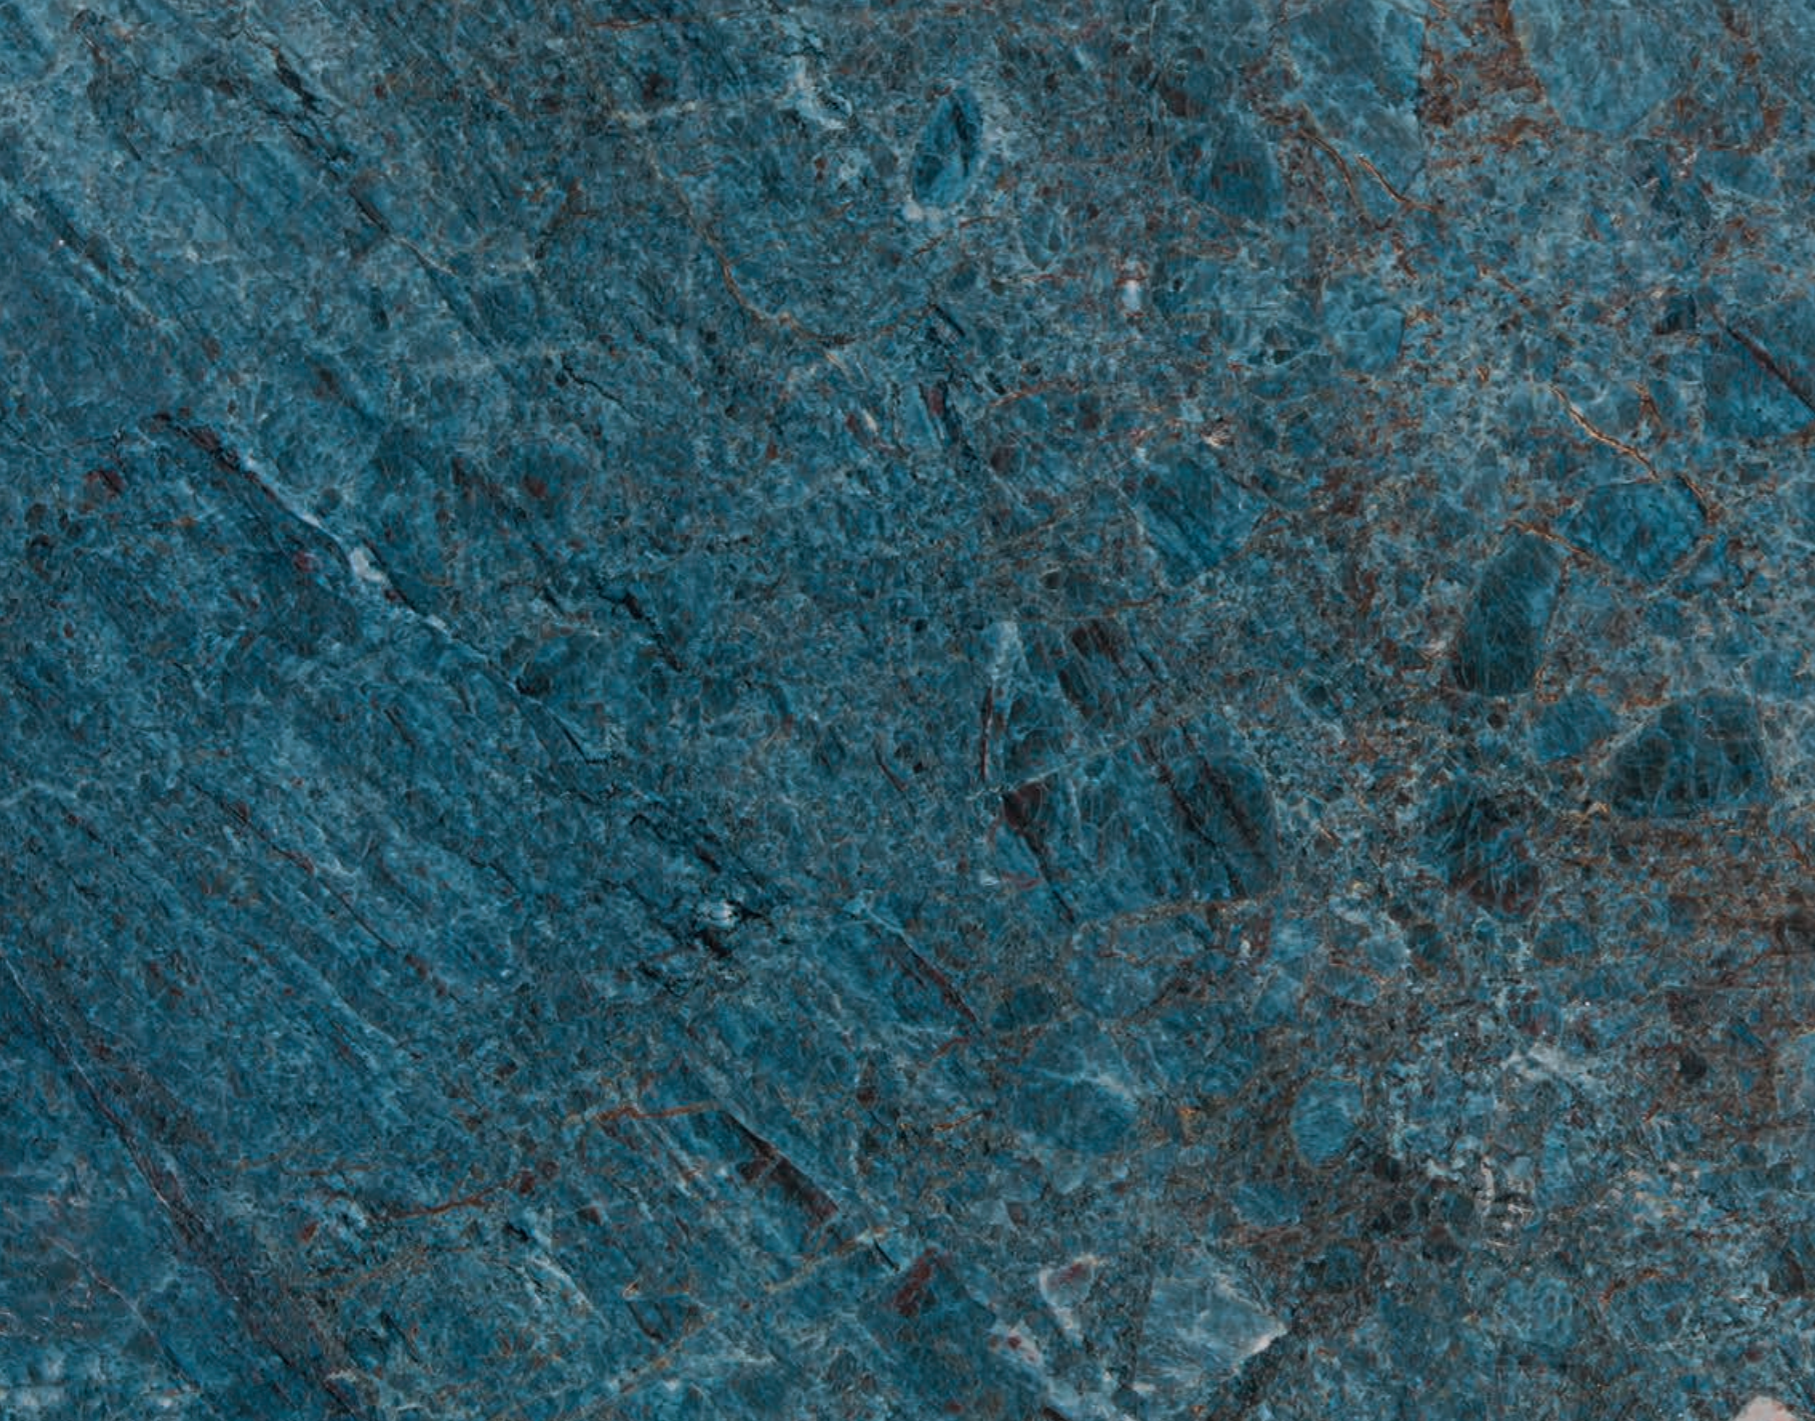

Lux Kionia

Un estallido de vetas blancas que resaltan sobre un fondo aguamarina, así es Kionia, una serie griega de granilla pulida que nace en la isla de Panormos y su interpretación llena de armonía y vitalidad cualquier hogar.

A burst of white veining set against an aquamarine background. This is Kionia, a tile series inspired by the Greek island of Panormos that will imbue any home with a sense of harmony and vitality.

Un bouquet de veinures blanches qui se distinguent sur un fond aigue-marine, telle est Kionia, une série grecque qui naît sur l'île de Panormos, son interprétation conférant harmonie et vitalité à n'importe quel foyer.

Rvto. / Wall / Rvtml.: Lux Kionia Azzurro 60x120 - Konzept Nacar 60x120
Pvto. / Floor / Sol: Lux Kionia Azzurro 60x120