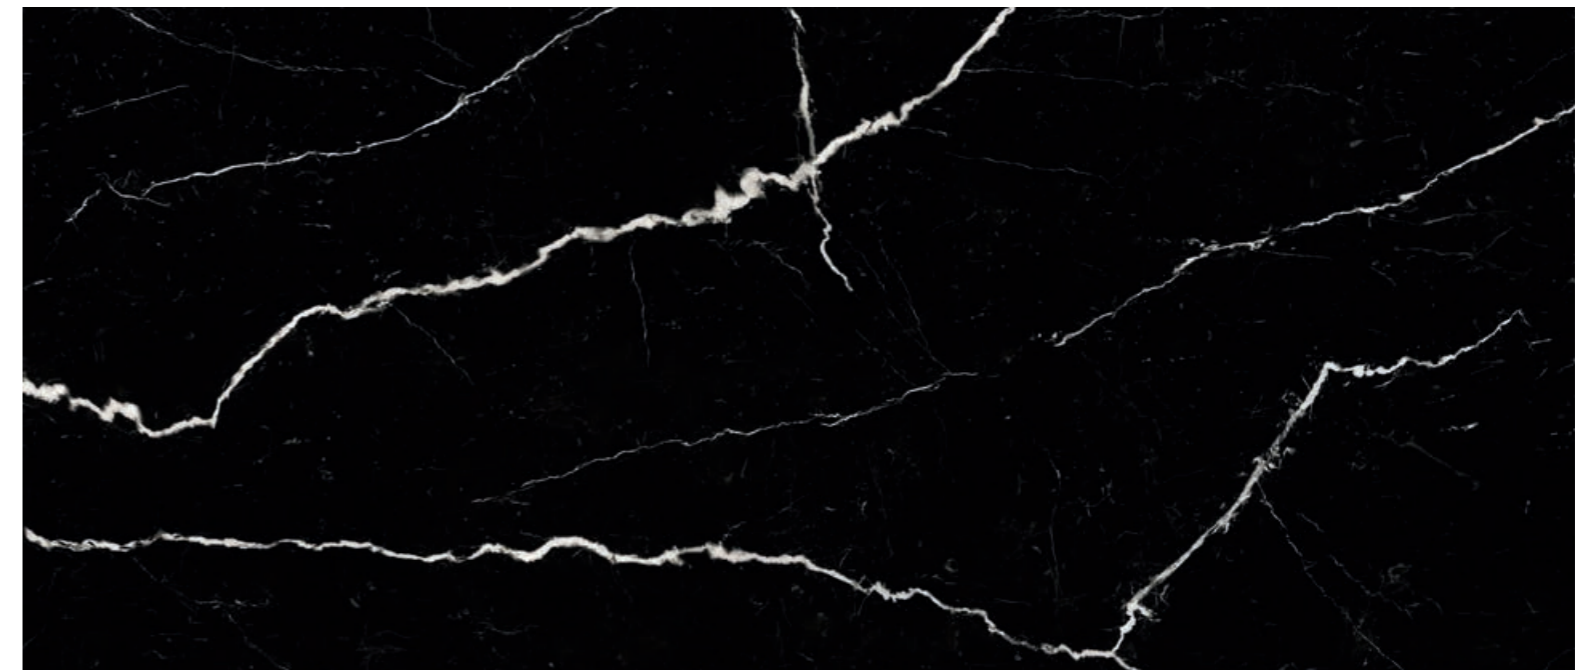

Lux Deva

GRES PORCELÁNICO-GRANILLA PULIDA
PORCELAIN TILES-POLISHED GRANILL · GRÈS CÉRAMÉ-GRANILLA POLI

Lux Deva Nero

Rvto. / Wall / Rvrm: Lux Deva Nero 120x280
Pvto. / Floor / Sol: Cromat Gris 120x120