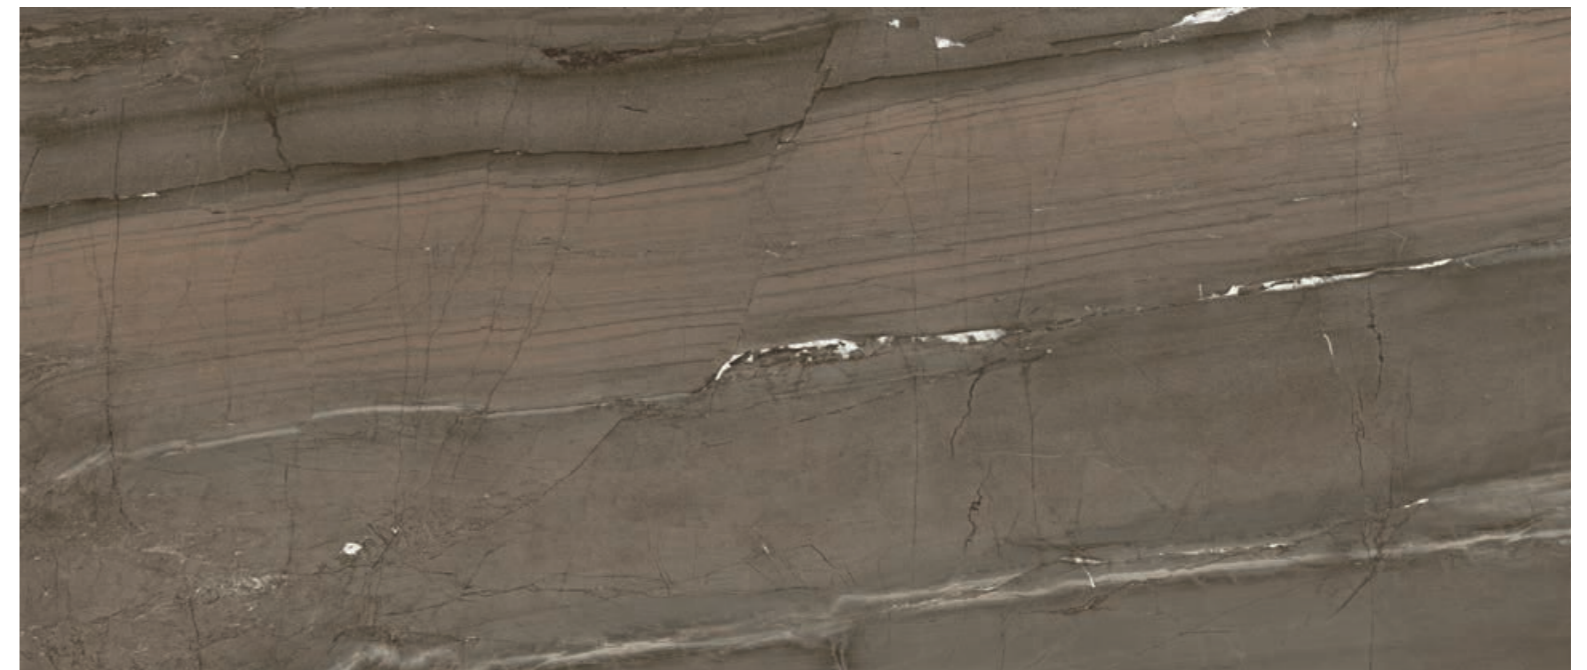

Lux Jatobá Brown

Formatos / Sizes / Formats

120x280 Rec. 48"x110" : 6 mm	4

Piezas complementarias / Complementary Tiles / Pièces Complémentaires
Consultar en página / Consult on page / Consulter en page: 674

Cód. tarif.	PL
120x280	XXL02