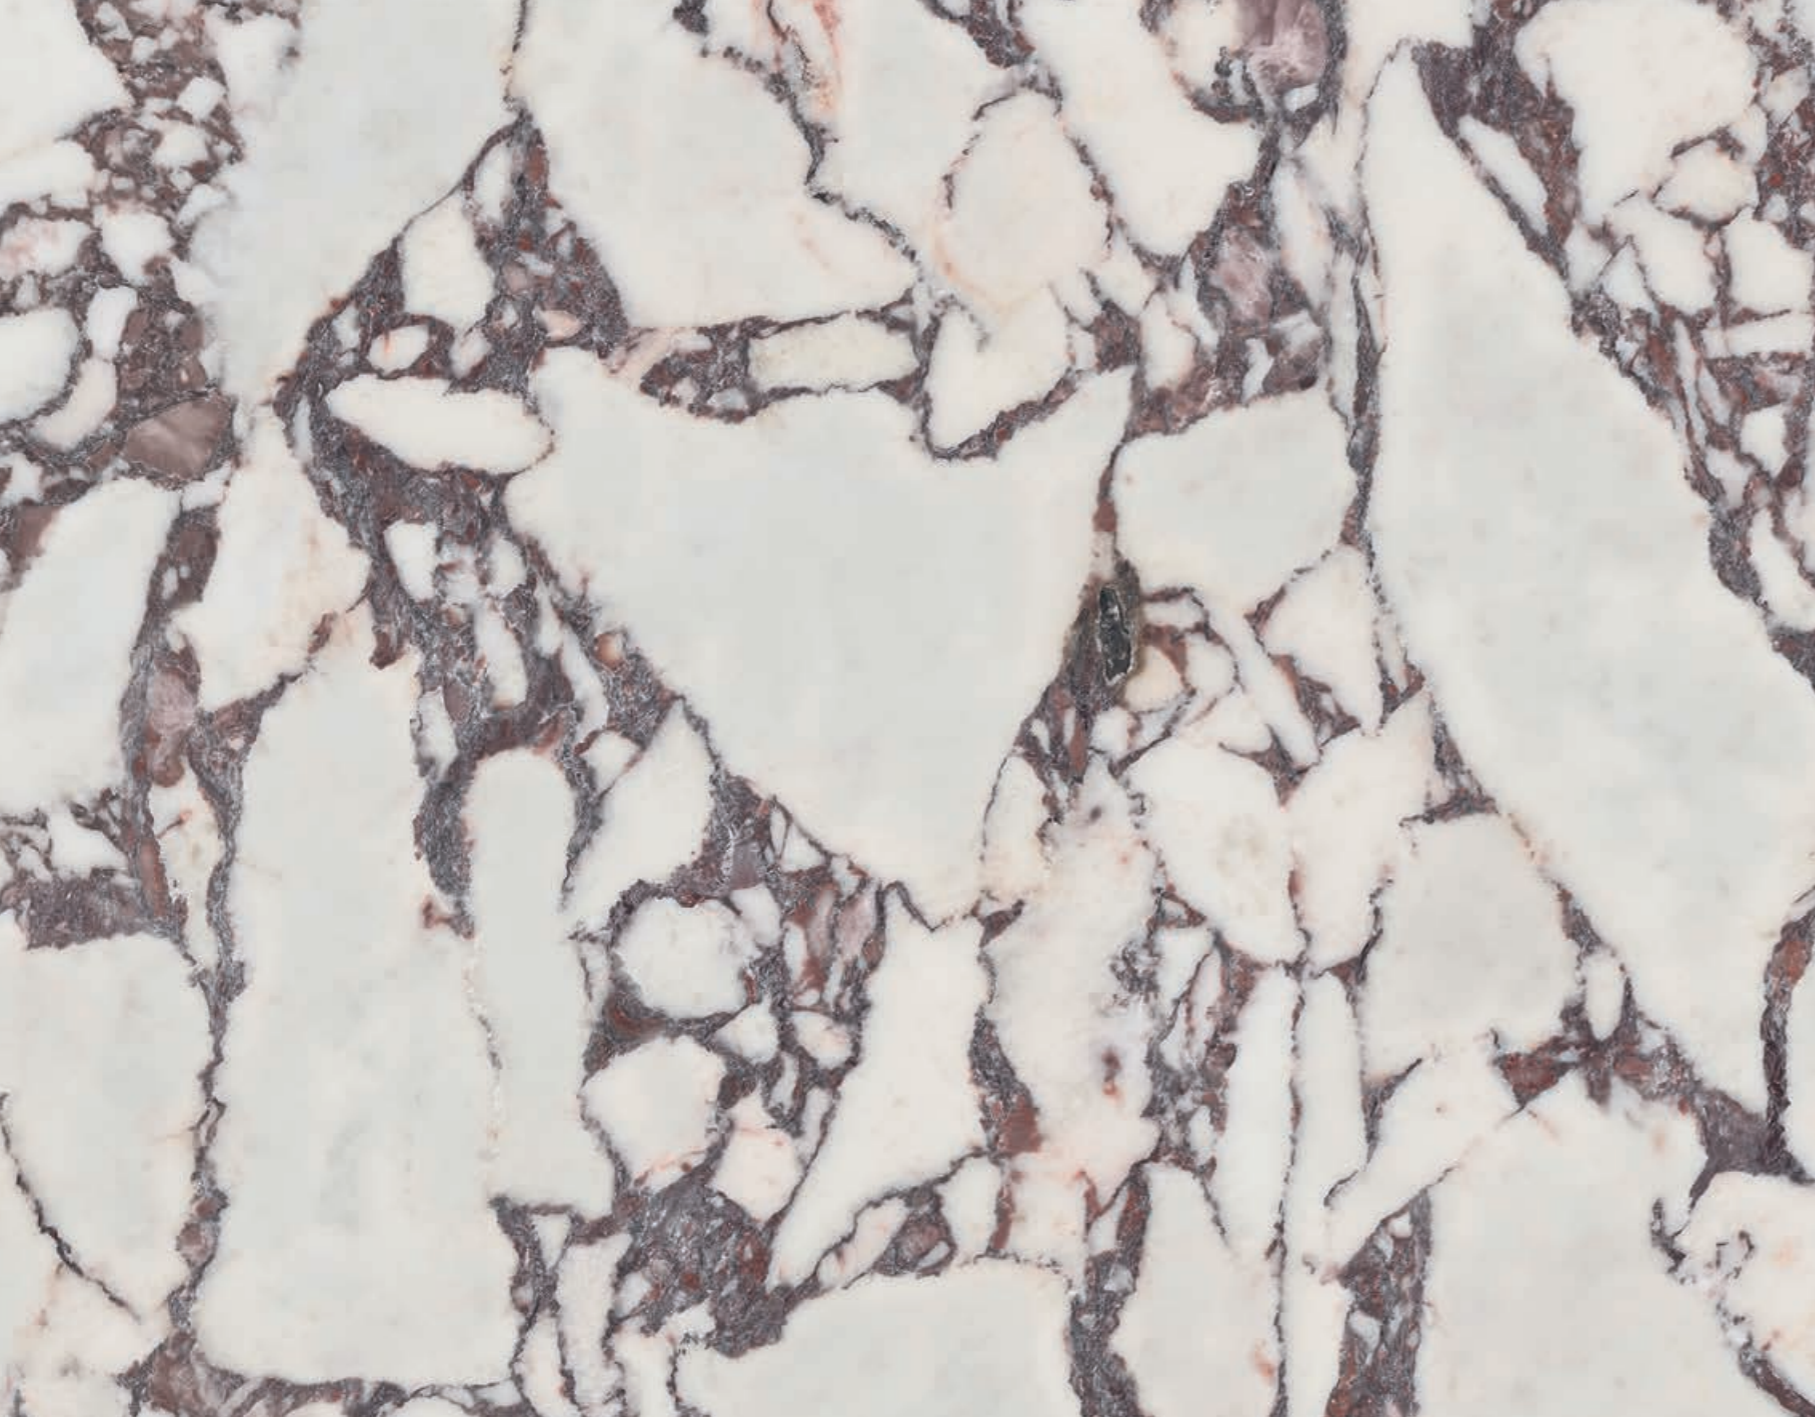

Noor White

Lux Noor Almond

Lux Noor Apple

Lux Noor Peach

Lux Noor Berry

Lux Noor Nut

Cód. tarif.	PL	ST
120x120 White	POL19	POL18
60x120 White	POL13	POL12
60x120	LUX03	-
60x60 White	POL06	POL05
30x60 White	POL04	POL03
30x30 (5x5)	MOS5	MOS5
32,5x22,5	P53	P53

Lux Viola

Directamente de los Alpes Apuanos, Lux Viola llega para conquistarnos. Un homenaje al mármol calacatta caracterizado por las grandes vetas de color vino que nacen sobre un fondo cremoso. Un mármol de puro estilo neoclásico que se alza como el protagonista de cualquier espacio.