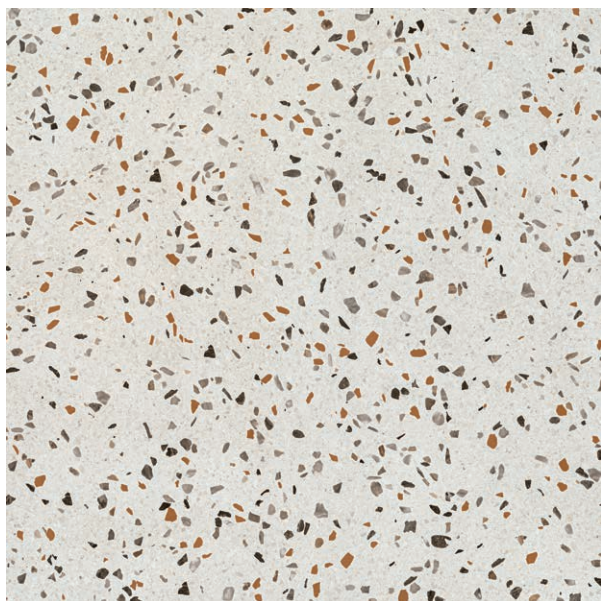

Terrazzo

GRES PORCELÁNICO ESMALTADO
GLAZED PORCELAIN TILES · GRÈS CÉRAMÉ ÉMAILLÉ

Terrazzo Terra