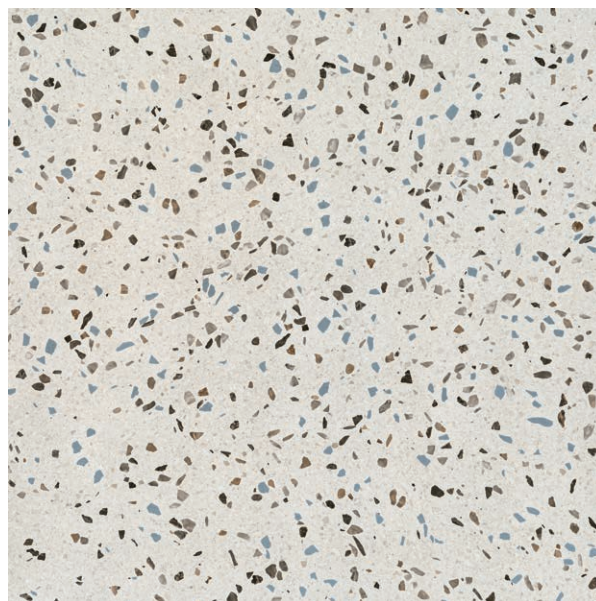

Terrazzo Blu