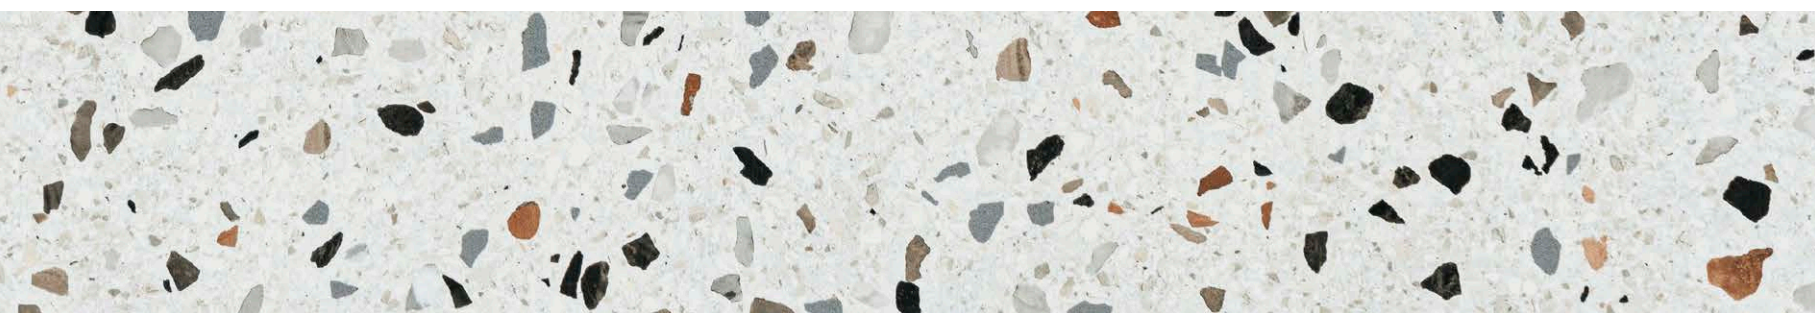

Terrazzo

Revive el encanto retro con Terrazzo. Una combinación de tradición y modernidad que añade un toque vibrante y único a tus espacios, con la resistencia que necesitas.

Find the perfect balance with Sense. Tiles available in warm and cool tones, offering versatility and style for any environment.

Trouvez l'équilibre parfait avec Sense. Carreaux disponibles dans des tons chauds et froids, offrant polyvalence et style pour tout environnement.