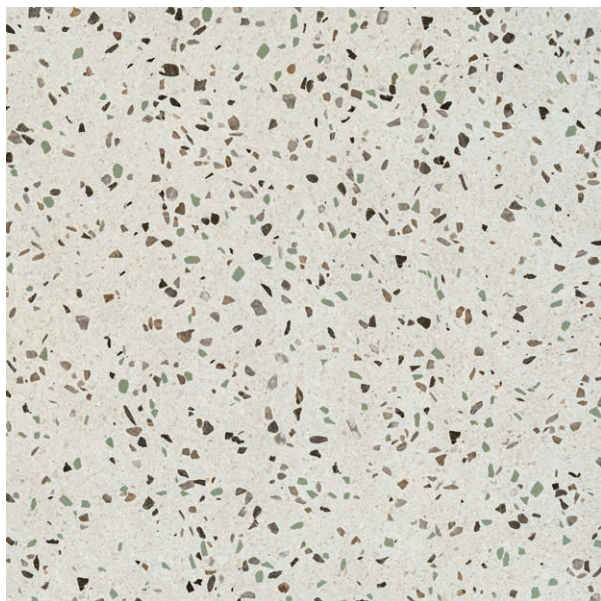

Terrazzo

GRES PORCELÁNICO ESMALTADO
GLAZED PORCELAIN TILES · GRÈS CÉRAMÉ ÉMAILLÉ

Terrazzo Terra

Terrazzo Blu

Terrazzo Saggio

Terrazzo Grigio

Eternity

Experimenta la belleza atemporal con Eternity. Madera decapada que aporta elegancia y durabilidad, perfecta para quienes buscan un estilo clásico y perdurable.