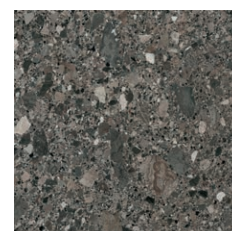

PIETRA DI GRE BIANCO
120x120 Rec.
60x120 Rec.

PIETRA DI GRE PERLA
120x120 Rec.
60x120 Rec.

PIETRA DI GRE CREMA
120x120 Rec.
60x120 Rec.

PIETRA DI GRE MULTI
120x120 Rec.
60x120 Rec.

PIETRA DI GRE GRIGIO
120x120 Rec.
60x120 Rec.