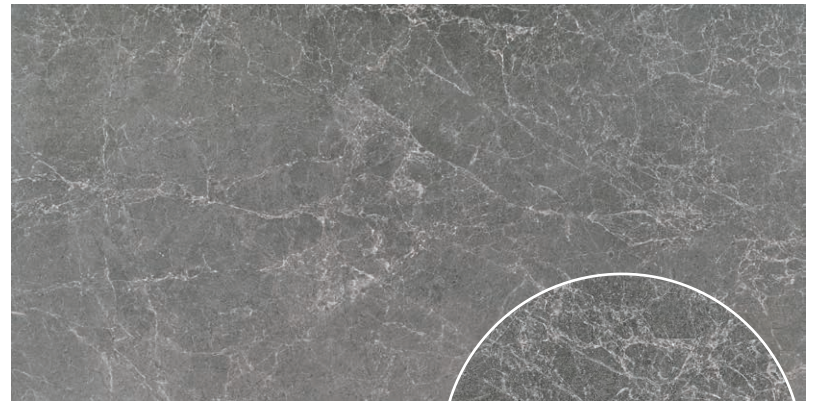

Murano Mate Perla

Murano Mate Marfil

Murano Mate Gris

PORCELAINGLASS

Cód. tarif.	
60x120	PGL16
60x60	PGL12

Rvto. / Wall / Rvtm: Murano Mate Marfil 33,3x55 - Rlv.Murano Mate Marfil 33,3x55
 Pvto. / Floor / Sol: Murano Mate Marfil 60x60