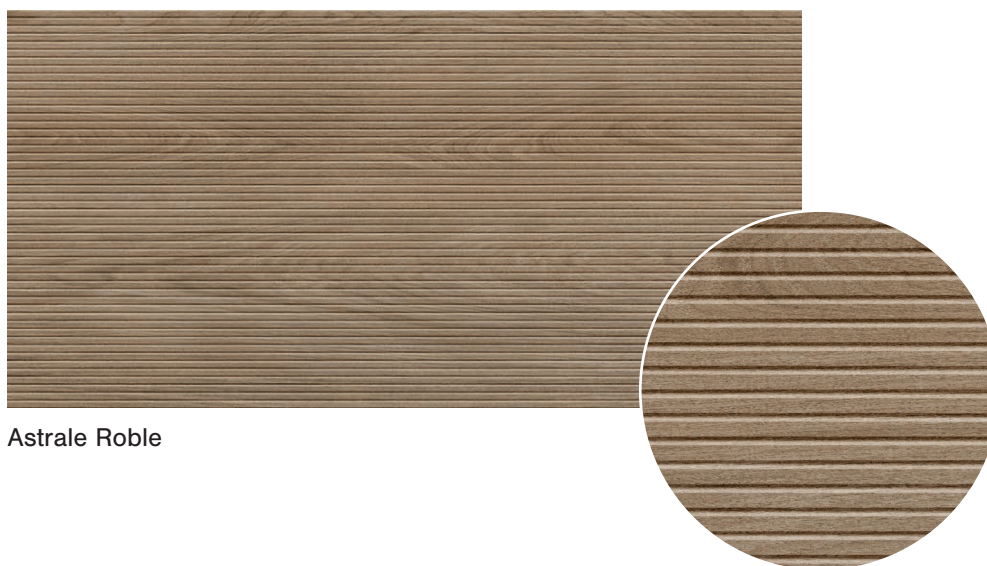

Astrale Roble