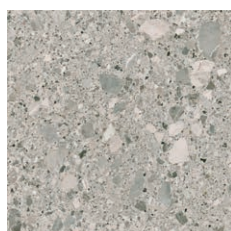

PIETRA DI GRE PERLA
120x120 Rec.
60x120 Rec.