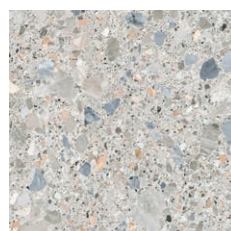

PIETRA DI GRE MULTI
120x120 Rec.
60x120 Rec.