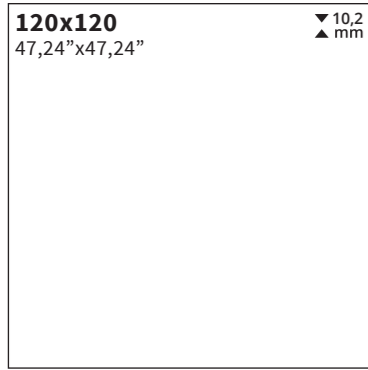

Formatos / Sizes / Formats