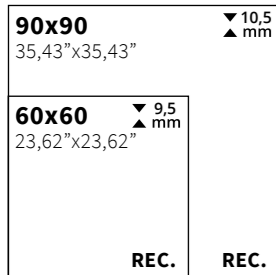

ALLOY

DECORSTONE

Formatos / Sizes / Formats

COMBINACIONES
MATCHING COLLECTIONS
LES COLLECTIONS À COMBINER

ALLOY (ORIGIN CAT.)