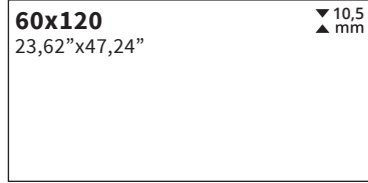

Formatos / Sizes / Formats