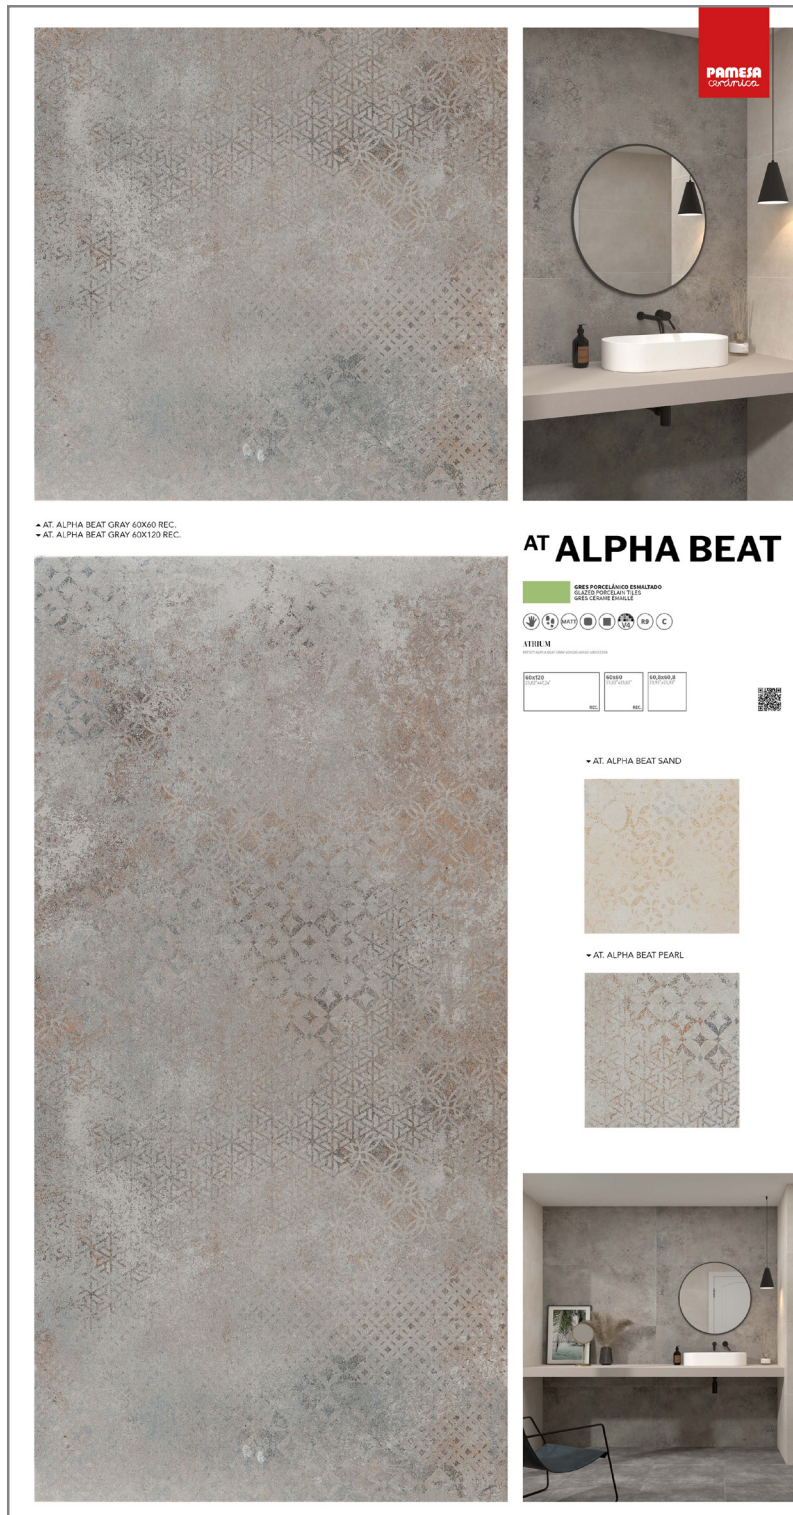

PANELES ESTÁNDAR ATRIUM PAT377-ALPHA BEAT-GRAY-60X120-60X60-1005X1924

FORMATO PANEL 1005X1924 mm

AT ALPHA BEAT

GRES PORCELÁNICO ESMALTADO
GRES CERÁMICO ENHALLÉ

AT. B. M.

MOYED	MOYED	DEL. BARR. B.
1005	1924	1005

• AT. ALPHA BEAT SAND

• AT. ALPHA BEAT PEARL