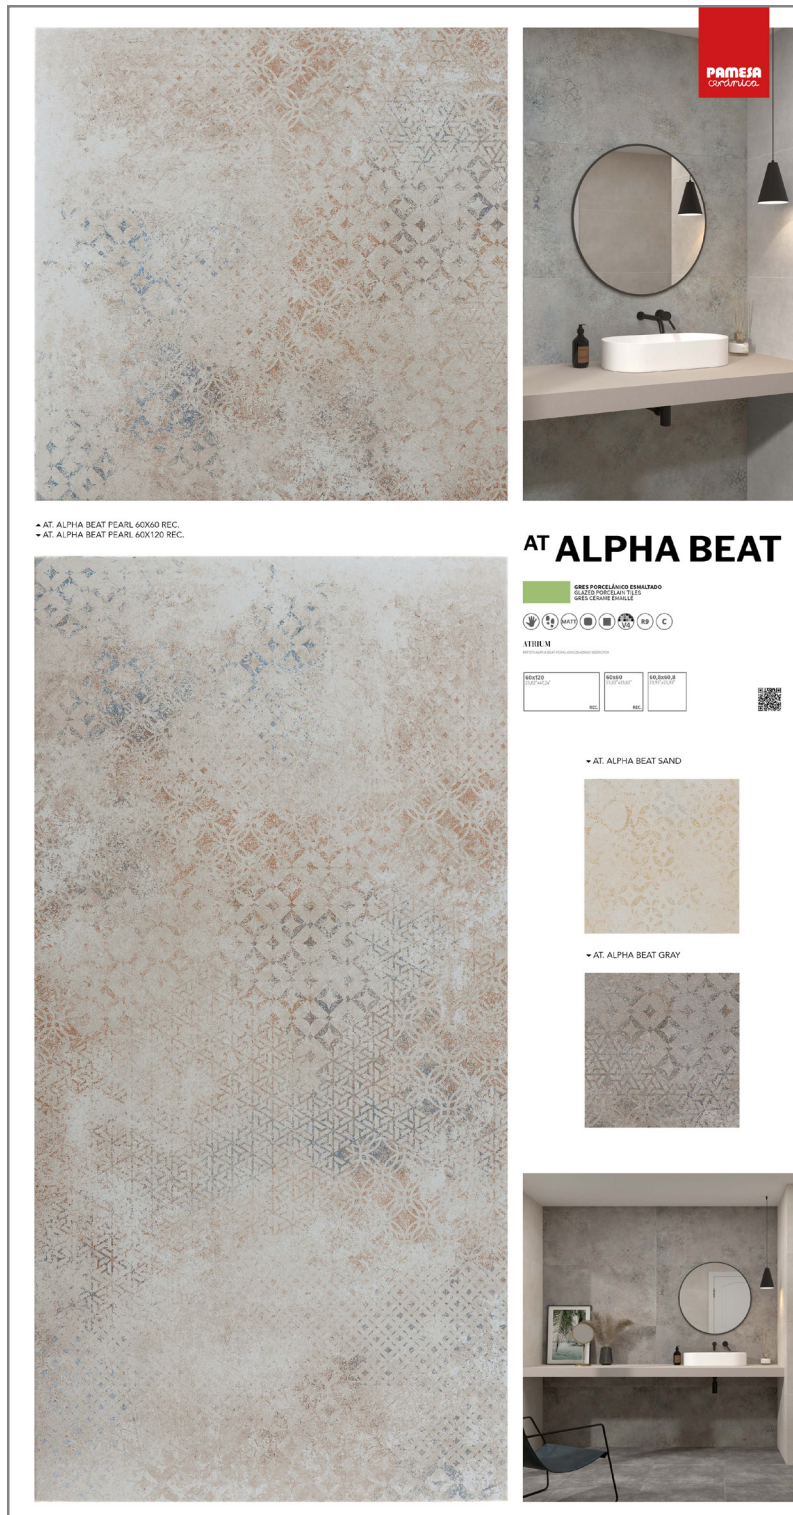

PANELES ESTÁNDAR ATRIUM

PAT376-ALPHA BEAT-PEARL-60X120-60X60-1005X1924

FORMATO PANEL 1005X1924 mm

AT. ALPHA BEAT PEARL
60X60 REC.

AT. ALPHA BEAT PEARL
60X120 REC.

TACOS 19,6X19,6:
AT. ALPHA BEAT SAND
AT. ALPHA BEAT GRAY

AT ALPHA BEAT

GRES PORCELÁNICO ESMALTADO
GLAZED PORCELAIN
GRES CERÁMICO ENHALLÉ

AT19R.W

MOYED	MOYED	DEL.DIAR.D
1000	1000	1000
MM	MM	MM

• AT. ALPHA BEAT SAND

• AT. ALPHA BEAT GRAY