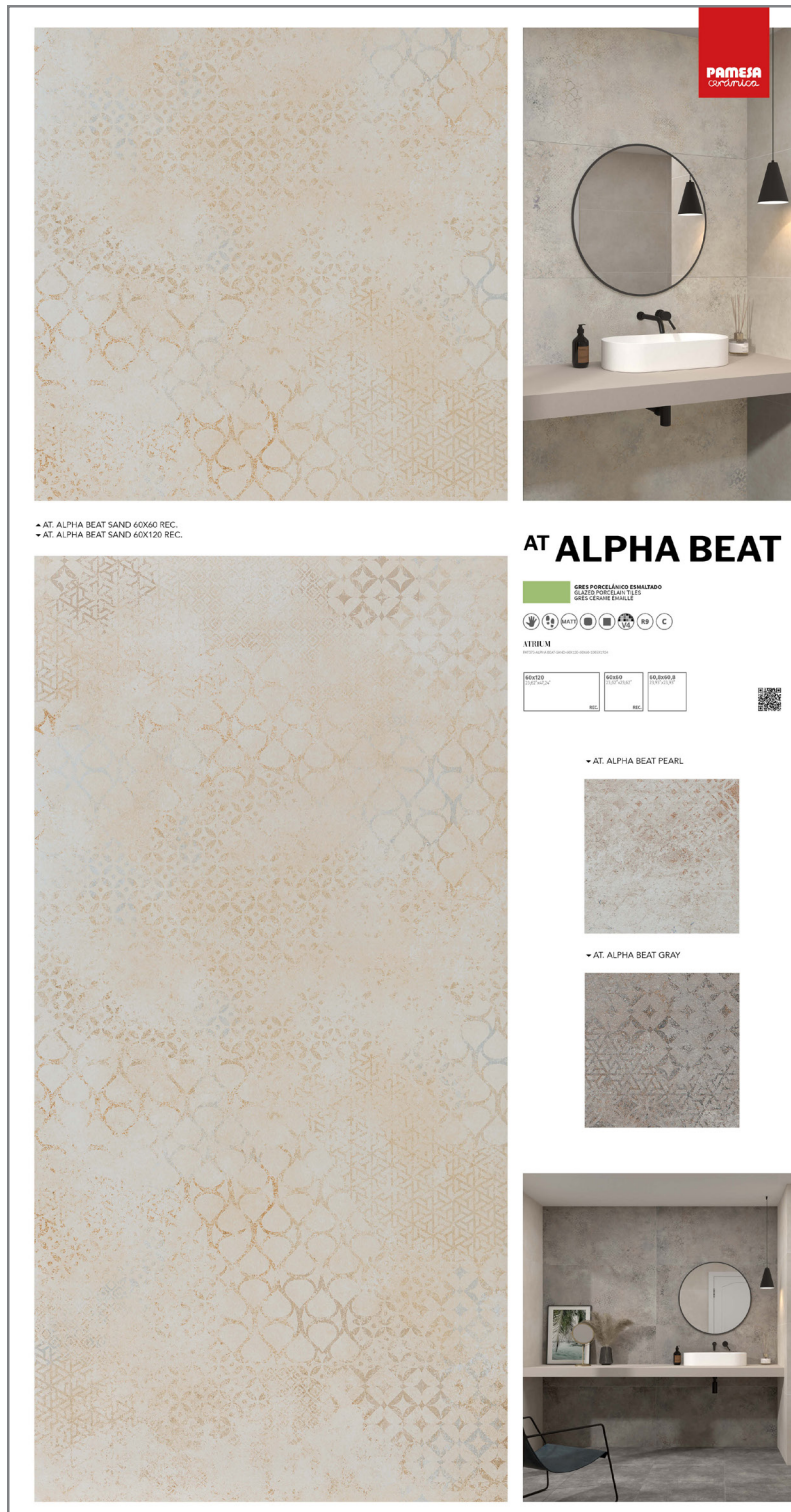

PANELES ESTÁNDAR ATRIUM PAT375-ALPHA BEAT-SAND-60X120-60X60-1005X1924

FORMATO PANEL 1005X1924 mm

AT ALPHA BEAT

ATRUM

MOYED	MOYED	OLIVAR II
1000	1000	1000

→ AT. ALPHA BEAT PEARL

→ AT. ALPHA BEAT GRAY