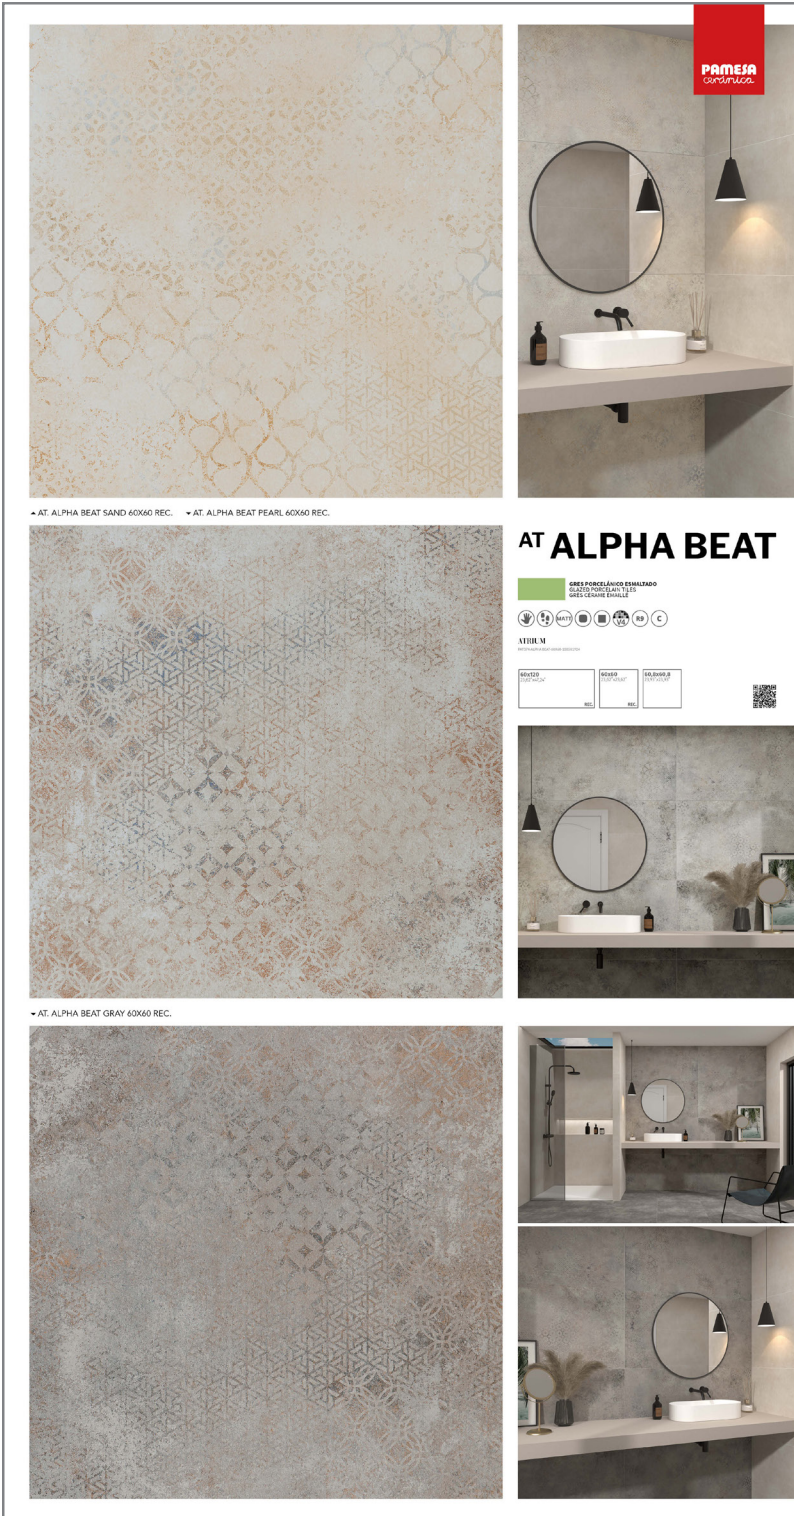

PANELES ESTÁNDAR ATRIUM PAT374-ALPHA BEAT-60X60-1005X1924

FORMATO PANEL 1005X1924 mm

AT. ALPHA BEAT SAND
60X60 REC.

AT. ALPHA BEAT PEARL
60X60 REC.

AT. ALPHA BEAT GRAY
60X60 REC.