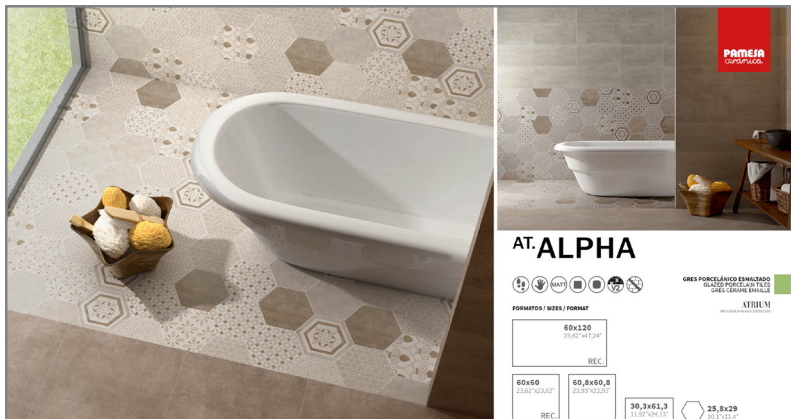

PANELES ESTÁNDAR ATRIUM PAT328-ALPHA-HEX-1005X1924

FORMATO PANEL 1005X1924 mm

1. AT. HEX. ALPHA BLANCO
25,8X29

2. AT. HEX. ALPHA CENIZA
25,8X29

3. AT. HEX. ALPHA MARENGO
25,8X29

4. AT. HEX. ALPHA MIX PERLA
25,8X29

5. AT. HEX. ALPHA MIX AZUL
25,8X29

6. AT. HEX. ALPHA AZUL 25,8X29

7. AT. HEX. ALPHA MARRIL
25,8X29

8. AT. HEX. ALPHA TAUPE
25,8X29

9. AT. HEX. ALPHA MIX BEIGE
25,8X29