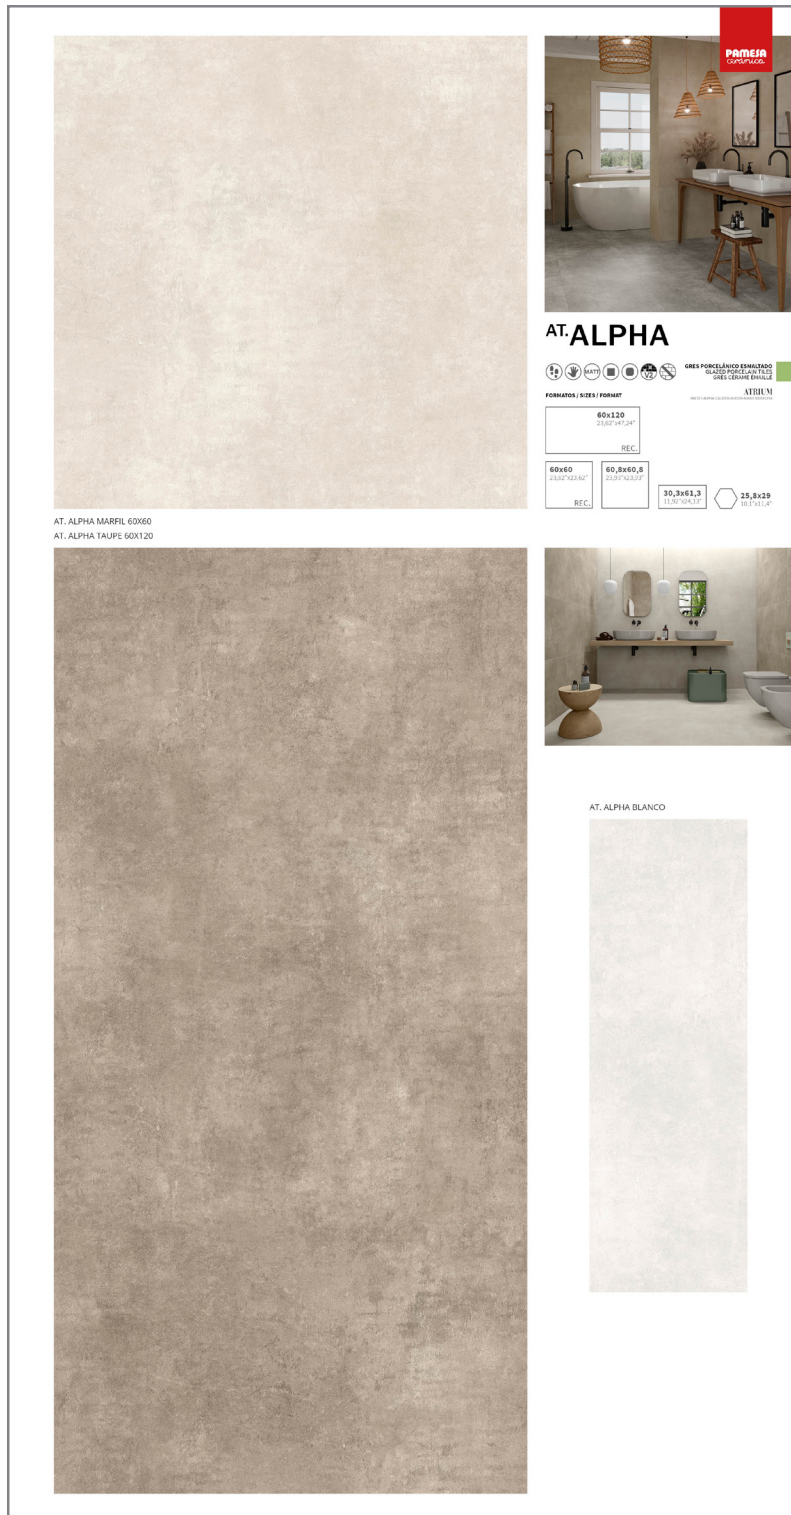

# PANELES ESTÁNDAR ATRIUM PAT327-ALPHA-CALIDOS-60X120-60X60-1005X1924

FORMATO PANEL 1005X1924 mm

AT. ALPHA MARFIL 60X60

AT. ALPHA TAUPE 60X120

TACOS 20X60:

AT. ALPHA BLANCO