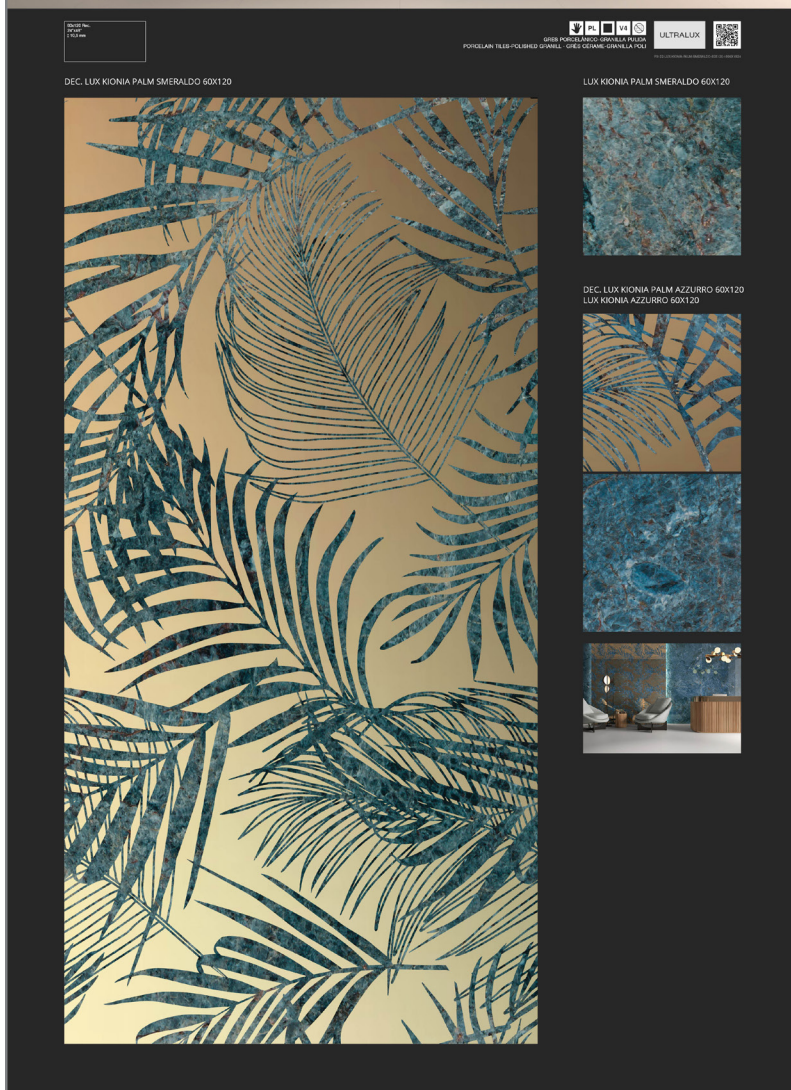

PANELES ESTÁNDAR P3122-LUX-KIONIA-PALM-SMERALDO-60X120-1005X1924

FORMATO PANEL 1005X1924 mm

Lux Kionia Palm

DEC. LUX KIONIA PALM
SMERALDO 60X120

TACOS 20X20:
LUX KIONIA PALM SMERALDO
60X120

DEC. LUX KIONIA PALM
AZZURRO 60X120

LUX KIONIA AZZURRO
60X120