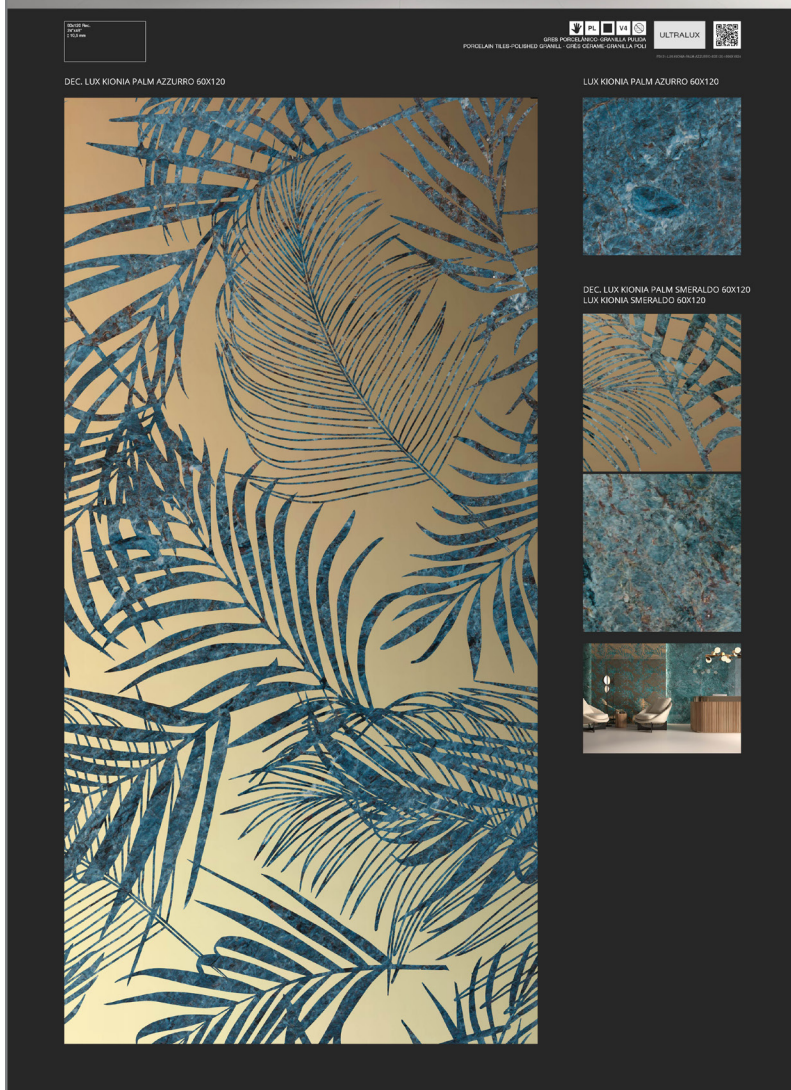

PANELES ESTÁNDAR P3121-LUX-KIONIA-PALM-AZZURRO-60X120-1005X1924

FORMATO PANEL 1005X1924 mm

Lux Kionia Palm

DEC. LUX KIONIA PALM
AZZURRO 60X120

TACOS 20X20:
LUX KIONIA PALM AZURRO
60X120

DEC. LUX KIONIA PALM
SMERALDO 60X120

LUX KIONIA SMERALDO
60X120