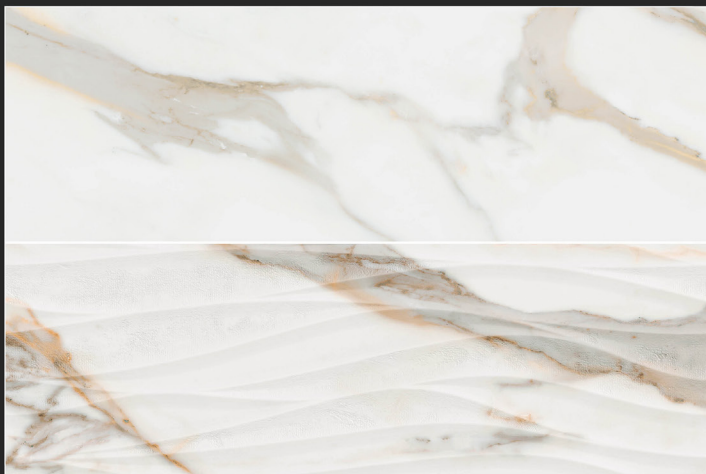

CALACATA GOLD BRILLO 30X90 - RLV. LACIO 30X90