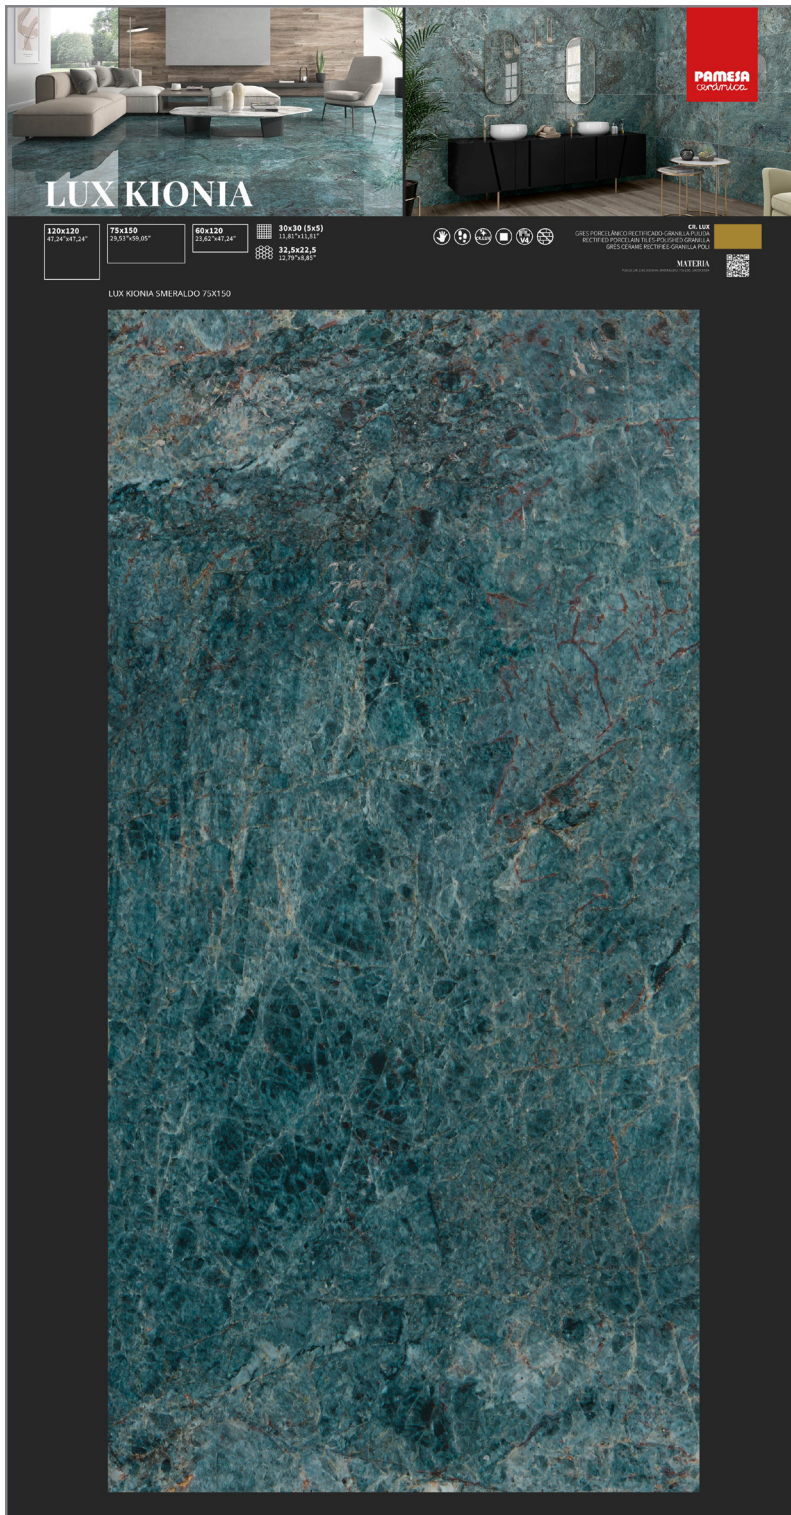

PANELES ESTÁNDAR P2610_CR_LUX_KIONIA_SMERALDO_75x150_1005X1924.

FORMATO PANEL 1005X1924 mm

LUX KIONIA SMERALDO 75X150