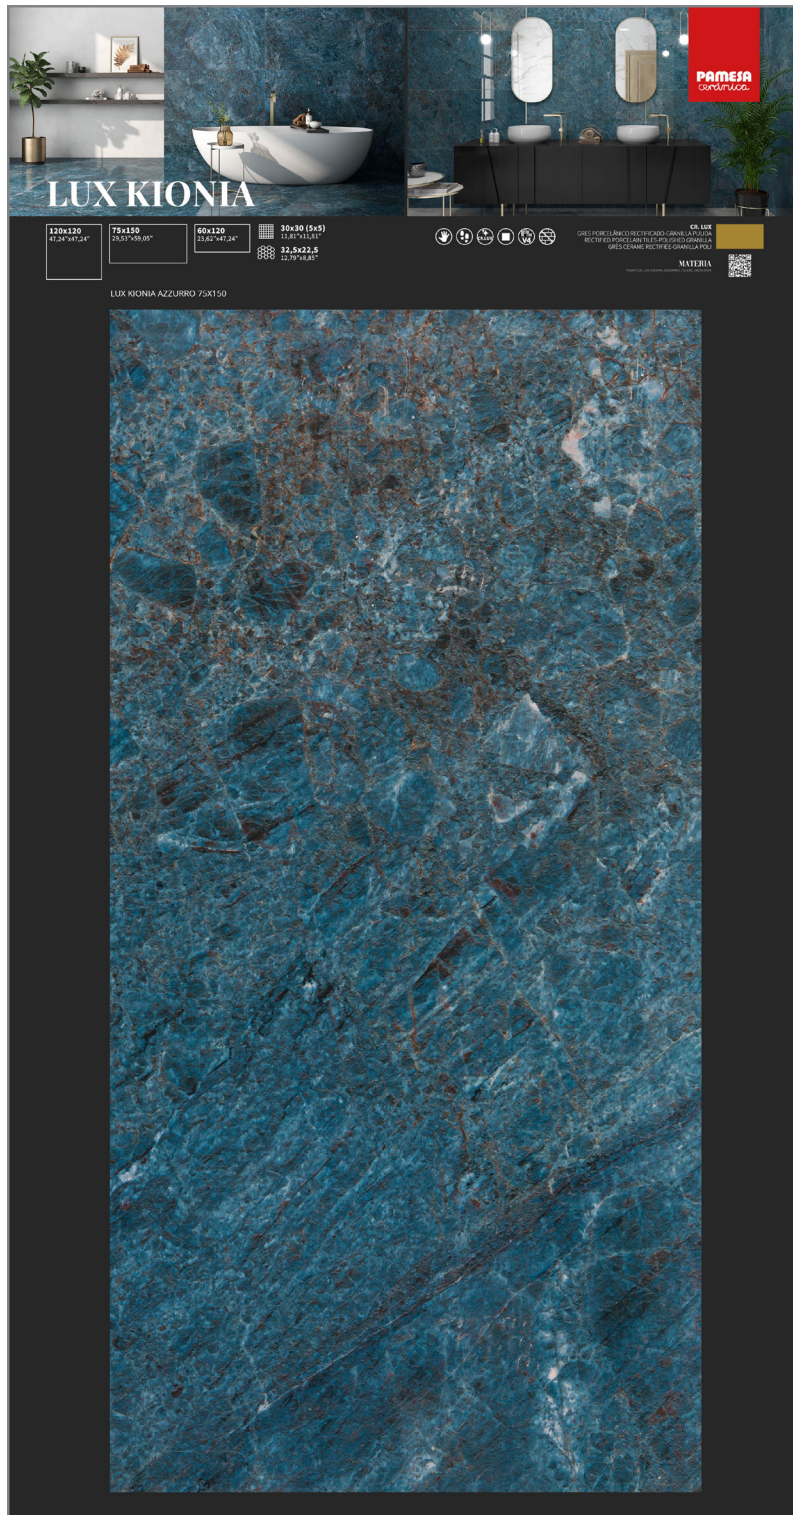

# PANELES ESTÁNDAR P2609\_CR\_LUX\_KIONIA\_AZZURRO\_75x150\_1005X1924.

FORMATO PANEL 1005X1924 mm

LUX KIONIA AZZURRO 75X150